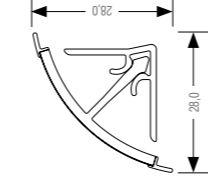

Kastamonu	Номер декора	Цвет	Программа	Длина, мм	Комплект ФЭ	Артикул SAP	Программа	Длина, мм	Комплект ФЭ	Артикул SAP	Программа	Длина, мм	Комплект ФЭ
REHAU WAP													
A316	345U	Венге		4200	12297251016	16072551001	ВЫВОД	4200	12197251008				
A316	345U	Butcherblock wenge		4200	12297251016								
A377	837W	Орех		4200	12297251012								
A800	240U	Вишня оксфорд		4200	12297251019								
A802	230U	Бук натуральный		4200	12297251013					16083881001	РСП	3000	13551361005
A809	405U	Белый дуб		4200	12297251002					16065161001	РСП	3000	13551361018
A810	043U	Гаванна		4200	12297251025					16083441001	РСП	3000	13551361008
A811	837W	Орех		4200	12297251012								
A835	112U	Вишня тёмная		4200	12297251012					16054471001	РСП	3000	13551361017
A853	224U	Корень вяза		4200	12297251019					16054461001	РСП	3000	13551361029
A855	150U	Бук баденский		4200	12297251020								
A856	433U	Дуб винтаж		4200	12297251001								
A857	802U	Дуб Ниагара		4200	12297251033								
A858	802U	Дуб Ниагара		4200	12297251033								
D107	97738	Чёрный		4200	12297251014					16061881001	РСП	3000	13551361020
D118	72454	Песок		4200	12297251020								
D129	11779	Weiss		5000	12297251007								
D129	11779	Белый		4200	12297251007					16066481001	РСП	4200	12197251006
D129	11779	Weiss		4200	12297251007								
D170	78006	Супер белый		4200	12297251007								
D301	1631L	Алюминий 248		5000	12297251006								
D610	1631L	Алюминий 248		5000	12297251006								
F010	3174E	Снежная искра белая		4200	12297251007					16079261001	РСП	4200	12197251006
F011	2730E	Звездная пыль белая		4200	12297251007					16078981001	ВЫВОД	4200	12197251006
F012	1268E	Красный спарк		4200	12297251005								
F013	2731E	Звездная пыль чёрная		4200	12297251014					16065081001	РСП	3000	13551361020
F014	262U	Оникс серый глянцев		4200	12297251020					16083771001	РСП	3000	13551361035
F015	713U	Кремевый кристалл		4200	12297251001