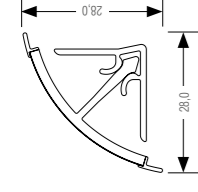

Duropol / Pfleiderer / Wodego	Номер декора / RENAУ WAP	Цвет	Артикул SAP	Программа	Длина, мм	Комплект ФЗ	Артикул SAP	Программа	Длина, мм	Комплект ФЗ	Артикул SAP	Программа	Длина, мм	Комплект ФЗ
3540-90	870U	Granit Vein	16062371001	ЕСП	4200	12297251008								
4165WH	872U	Solano Oak	16062381001	ЕСП	4200	12297251008								
4943-60	869U	Empire Slate	16062391001	ЕСП	4200	12297251006								
F22 / 007	1099W	Малави коричневый	16239591003	РСР	4200	12297251008								
F22 / 007	1099W	Malawi braun	16239591004	ЕСП	4200	12297251011								
F3460	486U	Мрамор Калакатта					16056751001	ЕСП	4200	12197251001				
F3467	2770E	Чёрный минерал	16039071002	РСР	4200	12297251028	16079041001	ЕСП	4200	12197251014	16065041001	РСР	3000	13551361038
F73038-FG	1400U	Blanket rot					16090541001	ЕСП	4200	12197251012				
F73038-FG	1401U	Blanket grau					16090551001	ЕСП	4200	12197251013				
(F6893)														
F7431	374U	Сира жёлтый	16228591011	РСР	4200	12297251020								
F7431	374U	Sira gelb	16228591013	ЕСП	4200	12297251011	16075061001	ЕСП	4200					
F76023-WV	5363	Alu geschliffen												
(F8110)														
F76026-CT	1110U	Keramik rostig					16076341001	ЕСП	4200	12197251008				
(R6006)														
F76070-FG	1399U	Fabric blau					16090561001	ЕСП	4200	12197251024				
(F6889)														
F7654	1455E	Glitterstone	16281191005	ЕСП	4200	12297251014	16066751001	ЕСП	4200	12197251005	16054451001	РСР	3000	13551361025
F7911	004U	Гранит	16366841001	РСР	4200	12297251008								
F7911	004U	Granit	16366841006	ЕСП	4200	12297251008								
F7919	388U	Terrazzo	16352431001	ЕСП	4200	12297251014								
F8192	012U	Corint hellgrau	16193181016	ЕСП	4200	12297251005								
F8345	393W	Terrazzo blau schwarz	16003881004	ЕСП	4200	12297251027								
F8998	756U	Морской берег					16059571001	РСР	4200	12197251012				
FG (R5250)	2209E	Klondike grey					16074751001	ЕСП	4200	12197251013				
R6053	1947E	Ottawa Weiss	16319151002	ЕСП	4200	12297251005								
R6060	389U	Belmont Braun	16305151002	ЕСП	4200	12297251027								
R6265	393U	Japan weiss	16031391002	ЕСП	4200	12297251005								
R20027-RT	449U	Pale Lancelot Oak					16074691001	ЕСП	4200	12197251009				
(R4262)														
R20039-RT	2600E	Sonoma Eiche grau					16067091001	ЕСП	4200	12197251009				
(R4285)