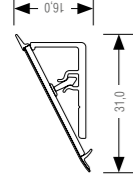

Кедр	Номер декора	Цвет	Артикул SAP	Программа	Длина, мм	Комплект Ф3	Артикул SAP	Программа	Длина, мм	Комплект Ф3	Артикул SAP	Программа	Длина, мм	Комплект Ф3
2233/S	225U	Марокканский камень	16311851001	PCП	4200	12297251002	16078851001	PCП	4200	12197251002	16054361001	PCП	3000	13551361018
2234/S	228U	Луксор	16310951001	PCП	4200	12297251001					16071241001	PCП	3000	13551361028
2235/S	607U	Арктический серый	16311441004	PCП	4200	12297251005					16083841001	PCП	3000	13551361001
2241/S	232U	Колорадо									16054371001	PCП	3000	13551361022
230/S	802U	Дуб Ниагара	16061961001	PCП	4200	12297251033					16083761001	PCП	3000	13551361025
2330/S	260U	Саломея	16313651001	PCП	4200	12297251008					16083871001	PCП	3000	13551361034
2335/S	2984E	Лазурит синий	16313031003	PCП	4200	12297251004					16083691001	PCП	3000	13551361028
2337/S	231U	Мрамор бежевый	16311951001	PCП	4200	12297251001					16082061001	PCП	3000	13551361015
2339/S	223U	Лунный металл	16309851001	PCП	4200	12297251006					16054251001	PCП	3000	13551361028
2385/I	226U	Мрамор беж. св.	16309951001	PCП	4200	12297251001					16083771001	PCП	3000	13551361035
2411/S	262U	Ониск серый	16285551001	PCП	4200	12297251020					16083771001	PCП	3000	13551361035
2412	262U	Ониск серый глянцев	16285551001	PCП	4200	12297251020					16054391001	PCП	3000	13551361001
2430/S	349U	Сахара	16346351003	PCП	4200	12297251005					16083961001	PCП	3000	13551361025
2485	803U	Артстун бежевый	16061951001	PCП	4200	12297251008								
2848/S	269U	Artic weiss	16252341001	ЕСП	4200	12297251002								
2848/S	269U	Арктический	16252341104	PCП	4200	12297251002					16054161001	PCП	3000	13551361018
2901/S	227U	Янтарь золотой	16312351001	PCП	4200	12297251010					16083661001	PCП	3000	13551361022
2906/S	236U	Ардезия	16285951001	PCП	4200	12297251003					16083741001	PCП	3000	13551361011
2946/R	519U	Галия	16045151001	PCП	4200	12297251005								
3016	239U	Малахит	16286051001	PCП	4200	12297251009								
3021/S	213U	Римский травертин	16311151001	PCП	4200	12297251001					16083641001	PCП	3000	13551361028
3024	2061E	Мрамор золотой	16060591001	PCП	4200	12297251024								
3025	2062E	Мрамор чёрный	16060581001	PCП	4200	12297251006								
3029/I	652E	Чёрный мрамор	16286991003	PCП	4200	12297251014								
3031/Q	614U	Галиция серо-бежевый	16286191006	PCП	4200	12297251008					16070371001	ЕСП	4200	12197251013
3045/E	1481E	Arkosa sand	16286391002	ЕСП	4200	12297251008								
3045/E	1481E	Аркоза песочный	16286391003	PCП	4200	12297251008								
3053 XX	518U	Клермон	16045781001	PCП	4200	12297251001					16066081001	PCП	4200	12197251012
3101/S	373U	Флоренция	16346451003	PCП	4200	12297251024					16054291001	PCП	3000	13551361021
3250/S	112U	Вишня тёмная	16212641007	PCП	4200	12297251012					16054471001	PCП	3000	13551361017
3255	261U	Коко Боло	16312551001	PCП	4200	12297251024								
3499 XX	491U	Канадский сланец	16043591001	PCП	4200	12297251025								
3814	355U	Дуглас тёмный	16281431003	PCП	4200	12297251016					16059261001	PCП	3000	13551361009