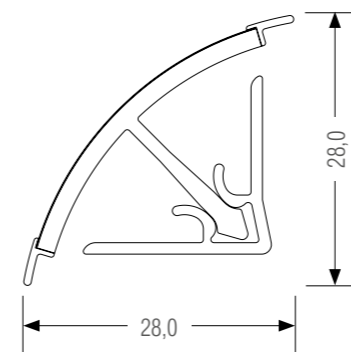

Стойкий защитный лак и полипропиленовая пленка

100% БЕЗОПАСЕН

ПП – экологичный материал

WAP113

ЭКОНОМИЧНЫЙ ПРИСТЕНОЧНЫЙ БОРТИК

Длина 3 м, 15 шт. в упаковке

78 ДЕКОРОВ В РСР

Под все столешницы эконом-класса