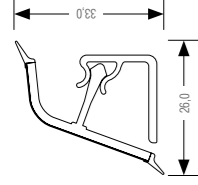

Колорпан	Номер декора	Цвет	Программа	Длина, мм	Комплект ФЭ	Артикул SAP	Программа	Длина, мм	Комплект ФЭ	Артикул SAP	Программа	Длина, мм	Комплект ФЭ
REHAU WAP													
K210; 5568CR	1410U	Black granite				16090671001	ЕСП	4200	12197251003				
K211; 6118PE	1455E	Glitterstone		4200	12297251014	16066751001	ЕСП	4200	12197251005				
K212; 6523PA	554U	Light Alhambra				16081081001	ЕСП	4200	12197251004				
K213; 7437RS	567U	Vulkanstein grau		4200	12297251032	16072891001	ЕСП	4200	12197251011				
K214; 8326RS	1425U	Light Travertine				16090881001	ЕСП	4200	12197251012				
K215; 8937BS	1412E	Snowland		4200	12297251007	16072871001	ЕСП	4200					
K217; 8685GG	1354W	Snow White				16090181001	ЕСП	4200					
K218; 190GG	1347W	Black				16090171001	ЕСП	4200	12197251005				
K220; K093SU	1415U	Grey emperorador marble				16090841001	ЕСП	4200	12197251013				
K221; K104SU	1417U	Dark lunar stone				16090781001	ЕСП	4200	12197251013