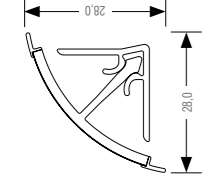

Союз		RENAU WAP		Номер декора	Цвет	Артикул SAP	Программа	Длина, мм	Комплект Ф3	Артикул SAP	Программа	Длина, мм	Комплект Ф3	Артикул SAP	Программа	Длина, мм	Комплект Ф3
417	2730E	Звёздная Пыль белая	РСП	4200	12297251007	16043091001	РСП	4200	12297251006	16078981001	РСП	4200	12197251006	16065071001	РСП	3000	13551361024
417	2730E	Stardust white	ЕСП	4200	12297251007	16048981001	ЕСП	4200	12297251007	16079261001	РСП	4200	12197251006	16083891001	РСП	3000	13551361024
417	3174E	Снежная искра белая	РСП	4200	12297251007	16071171001	РСП	4200	12297251007	16079261001	РСП	4200	12197251006	16083891001	РСП	3000	13551361024
422Г	2359E	Брион	РСП	4200	12297251021	16311251006	РСП	4200	12297251021	16078871001	РСП	4200	12197251004	16065141001	РСП	3000	13551361030
423Т	876U	Кристалл	РСП	4200	12297251005	16066151001	РСП	4200	12297251005	16076971001	РСП	4200	12197251013	16083761001	РСП	3000	13551361025
424Т	260U	Саломея	РСП	4200	12297251008	16313651001	РСП	4200	12297251008	16080171001	РСП	4200	12297251008				
424Т	966U	Серебристый оникс	РСП	4200	12297251008	16080171001	РСП	4200	12297251008	16076841001	РСП	4200	12197251001				
425Т	929U	Лофт	РСП	4200	12297251006	16067781001	РСП	4200	12297251006	16076841001	РСП	4200	12197251001				
426К	814U	Бежевый Маскарелло	РСП	4200	12297251005	16061971001	РСП	4200	12297251005	16076841001	РСП	4200	12197251001				
429М	202U	Дуб французский	РСП	4200	12297251025	16041571001	РСП	4200	12297251025	16076841001	РСП	4200	12197251020				
429М	261U	Коко Боло	РСП	4200	12297251024	16312551001	РСП	4200	12297251024								
430М	1941E	Дуб Дакота коричневый	РСП	4200	12297251028	16058871001	РСП	4200	12297251028								
433АГ	1287E	Гранит глянцев	РСП	4200	12297251007	16073991001	РСП	4200	12297251007	16056781001	РСП	4200	12197251006				
434АГ	3278E	Тоффи	РСП	4200	12297251037	16073561001	РСП	4200	12297251037								
434Г	550U	Сонора белый	РСП	4200	12297251007	16047061003	РСП	4200	12297251007	16070361001	ЕСП	4200	12197251002				
436Г	3279E	Орион	РСП	4200	12297251033	16073541001	РСП	4200	12297251033								
437Г	3280E	Песчаная яшма	РСП	4200	12297251008	16073551001	РСП	4200	12297251008								
508Г	1099U	Карите коричневый	РСП	4200	12297251033	16077641001	РСП	4200	12297251033								
800Г	3137E	Седая ночь	РСП	4200	12297251014	16066181001	РСП	4200	12297251014					16083881001	РСП	3000	13551361020
801	RAL9010	Белый глянцев	РСП	4200	12297251007	16287051001	РСП	4200	12297251007					16071161001	РСП	3000	13551361024
802М	400U	Сосна белая	РСП	4200	12297251007	16033691002	РСП	4200	12297251007								
803М	1128U	Тессино кремовый	РСП	4200	12297251008	16076191001	РСП	4200	12297251008	16076371001	ЕСП	4200	12197251012				
806	401U	Арагея бетон	РСП	4200	12297251008	16033681002	РСП	4200	12297251008								
806М	726U	Мрамор Амаляви серо-белый	РСП	4200	12297251008	16056891001	РСП	4200	12297251008								
806М	929U	Лофт	РСП	4200	12297251006	16067781001	РСП	4200	12297251006	16076841001	РСП	4200	12197251001				
807М	1128U	Тессино кремовый	РСП	4200	12297251008	16076191001	РСП	4200	12297251008	16076371001	ЕСП	4200	12197251012				
808М	514U	Глория	РСП	4200	12297251016	16074461001	РСП	4200	12297251016	16073251001	РСП	4200	12197251009				
810М	497U	Помпей	РСП	4200	12297251011	16073071001	РСП	4200	12197251011								
810М	650U	Валетта графит	РСП	4200	12297251032	16057371001	РСП	4200	12297251032								
811	813U	Бриллиант чёрный	РСП	4200	12297251032	16061981001	РСП	4200	12297251032					16064971001	РСП	3000	13551361032
813	521U	Wenge	ЕСП	4200	12297251016	16227381010	ЕСП	4200	12297251016								
902Г	578U	Коричневый мрамор	РСП	4200	12297251016	16052481003	РСП	4200	12297251016								
905М	762U	Белье камни	РСП	4200	12297251007	16057671001	РСП	4200	12297251007					16071251001	РСП	3000	13551361024