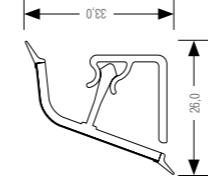

Kastamonu	Номер декора	Цвет	Программа	Длина, мм	Комплект ФЭ	Артикул SAP	Программа	Длина, мм	Комплект ФЭ	Артикул SAP	Программа	Длина, мм	Комплект ФЭ
REHAU WAP													
A316	345U	Венге		4200	12297251016	16072551001	ВЫВОД	4200	12197251008				
A316	345U	Butcherblock wenge		4200	12297251016								
A377	837W	Орех		4200	12297251012								
A800	240U	Вишня оксфорд		4200	12297251019								
A802	230U	Бук натуральный		4200	12297251013					16083881001	РСП	3000	13551361005
A809	405U	Белый дуб		4200	12297251002					16065161001	РСП	3000	13551361018
A810	043U	Гаванна		4200	12297251025					16083441001	РСП	3000	13551361008
A811	837W	Орех		4200	12297251012								
A835	112U	Вишня тёмная		4200	12297251012					16054471001	РСП	3000	13551361017
A853	224U	Корень вяза		4200	12297251019					16054461001	РСП	3000	13551361029
A855	150U	Бук баденский		4200	12297251020								
A856	433U	Дуб винтаж		4200	12297251001								
A857	802U	Дуб Ниагара		4200	12297251033								
A858	802U	Дуб Ниагара		4200	12297251033								
D107	97738	Чёрный		4200	12297251014					16061881001	РСП	3000	13551361020
D118	72454	Песок		4200	12297251020								
D129	11779	Weiss		5000	12297251007								
D129	11779	Белый		4200	12297251007					16066481001	РСП	4200	12197251006
D129	11779	Weiss		4200	12297251007								
D170	78006	Супер белый		4200	12297251007								
D301	1631L	Алюминий 248		5000	12297251006								
D610	1631L	Алюминий 248		5000	12297251006								
F010	3174E	Снежная искра белая		4200	12297251007					16079261001	РСП	4200	12197251006
F011	2730E	Звездная пыль белая		4200	12297251007					16078981001	ВЫВОД	4200	12197251006
F012	1268E	Красный спарк		4200	12297251005								
F013	2731E	Звездная пыль чёрная		4200	12297251014					16065081001	РСП	3000	13551361020
F014	262U	Оникс серый глянцев		4200	12297251020					16083771001	РСП	3000	13551361035
F015	713U	Кремевый кристалл		4200	12297251001