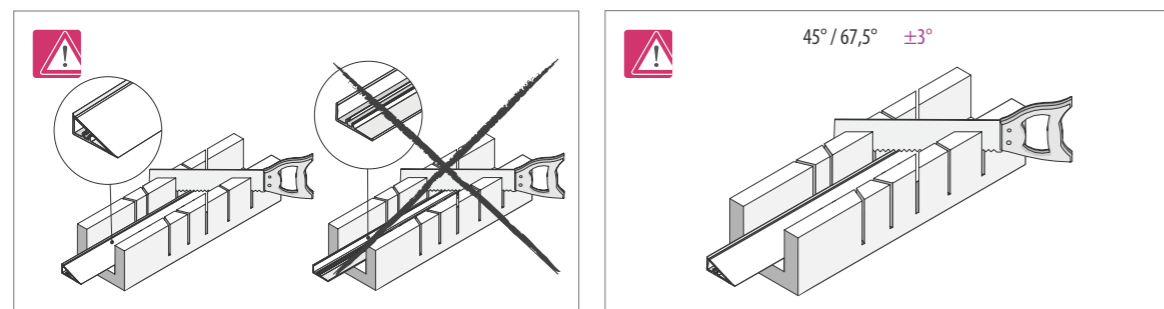

Perfetto line

Монтаж