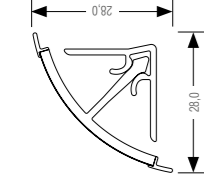

Кедр	Номер декора	Цвет	Артикул SAP	Программа	Длина, мм	Комплект Ф3	Артикул SAP	Программа	Длина, мм	Комплект Ф3	Артикул SAP	Программа	Длина, мм	Комплект Ф3
2233/S	225U	Марокканский камень	16311851001	PCП	4200	12297251002	16078851001	PCП	4200	12197251002	16054361001	PCП	3000	13551361018
2234/S	228U	Луксор	16310951001	PCП	4200	12297251001					16071241001	PCП	3000	13551361028
2235/S	607U	Арктический серый	16311441004	PCП	4200	12297251005					16083841001	PCП	3000	13551361001
2241/S	232U	Колорадо									16054371001	PCП	3000	13551361022
230/S	802U	Дуб Ниагара	16061961001	PCП	4200	12297251033					16083761001	PCП	3000	13551361025
2330/S	260U	Саломея	16313651001	PCП	4200	12297251008					16083871001	PCП	3000	13551361034
2335/S	2984E	Лазурит синий	16313031003	PCП	4200	12297251004					16083691001	PCП	3000	13551361028
2337/S	231U	Мрамор бежевый	16311951001	PCП	4200	12297251001					16082061001	PCП	3000	13551361015
2339/S	223U	Лунный металл	16309851001	PCП	4200	12297251006					16054251001	PCП	3000	13551361028
2385/I	226U	Мрамор беж. св.	16309951001	PCП	4200	12297251001					16083771001	PCП	3000	13551361035
2411/S	262U	Ониск серый	16285551001	PCП	4200	12297251020					16083771001	PCП	3000	13551361035
2412	262U	Ониск серый глянцев	16285551001	PCП	4200	12297251020					16054391001	PCП	3000	13551361001
2430/S	349U	Сахара	16346351003	PCП	4200	12297251005					16083961001	PCП	3000	13551361025
2485	803U	Артстун бежевый	16061951001	PCП	4200	12297251008								
2848/S	269U	Artic weiss	16252341001	ЕСП	4200	12297251002								
2848/S	269U	Арктический	16252341104	PCП	4200	12297251002					16054161001	PCП	3000	13551361018
2901/S	227U	Янтарь золотой	16312351001	PCП	4200	12297251010					16083661001	PCП	3000	13551361022
2906/S	236U	Ардезия	16285951001	PCП	4200	12297251003					16083741001	PCП	3000	13551361011
2946/R	519U	Галия	16045151001	PCП	4200	12297251005								
3016	239U	Малахит	16286051001	PCП	4200	12297251009								
3021/S	213U	Римский травертин	16311151001	PCП	4200	12297251001					16083641001	PCП	3000	13551361028
3024	2061E	Мрамор золотой	16060591001	PCП	4200	12297251024								
3025	2062E	Мрамор чёрный	16060581001	PCП	4200	12297251006								
3029/I	652E	Чёрный мрамор	16286991003	PCП	4200	12297251014								
3031/Q	614U	Галиция серо-бежевый	16286191006	PCП	4200	12297251008					16070371001	ЕСП	4200	12197251013
3045/E	1481E	Arkosa sand	16286391002	ЕСП	4200	12297251008								
3045/E	1481E	Аркоза песочный	16286391003	PCП	4200	12297251008								
3053 XX	518U	Клермон	16045781001	PCП	4200	12297251001					16066081001	PCП	4200	12197251012
3101/S	373U	Флоренция	16346451003	PCП	4200	12297251024					16054291001	PCП	3000	13551361021
3250/S	112U	Вишня тёмная	16212641007	PCП	4200	12297251012					16054471001	PCП	3000	13551361017
3255	261U	Коко Боло	16312551001	PCП	4200	12297251024								
3499 XX	491U	Канадский сланец	16043591001	PCП	4200	12297251025								
3814	355U	Дуглас тёмный	16281431003	PCП	4200	12297251016					16059261001	PCП	3000	13551361009