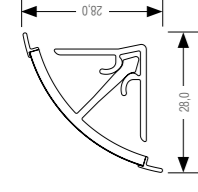

Kastamonu	Номер декора	Цвет	Артикул SAP	Программа	Длина, мм	Комплект ФЭ	Артикул SAP	Программа	Длина, мм	Комплект ФЭ	Артикул SAP	Программа	Длина, мм	Комплект ФЭ
	REHAU WAP													
F016	140U	Aurora bianco	16043451003	ЕСП	4200	12297251007	16072761001	ЕСП	4200	12197251001	16071161001	РСП	3000	13551361024
F017	RAL9010	Белый глянец	16287051001	РСП	4200	12297251007					16083781001	РСП	3000	13551361028
F018	267U	Мрамор прованс	16286451006	РСП	4200	12297251001	16078941001	ВЫВОД	4200	12197251012				
F019	377U	Мрамор	16220481005	РСП	4200	12297251007					16059271001	РСП	3000	13551361024
F020	372U	Ледяной шторм	16353751003	РСП	4200	12297251007	16066061001	РСП	4200	12197251006				
F022	557U	Тиволи бежевый	16047761001	РСП; ЕСП	4200	12297251001	16072741001	ЕСП	4200	12197251012				
F023	711U	Амалви Мрамор коричневый	16057981001	РСП	4200	12297251028								
F026	724E4	Песок	16057841001	РСП	4200	12297251020								
F027	226U	Мрамор бож. св.	16309951001	РСП	4200	12297251001	16078961001	ВЫВОД	4200	12197251012	16054251001	РСП	3000	13551361028
F028	2731E	Звёздная пыль чёрная	16044781001	РСП; БСП	4200	12297251014	16056851001	РСП	4200	12197251005	16065081001	РСП	3000	13551361020
F029	516U	Неаполь	16045081001	РСП	4200	12297251001	16076881001	РСП	4200	12197251012				
F030	441U	Этна					16065471001	РСП	4200	12197251001				
F031	497U	Помпеи					16073071001	РСП	4200	12197251011				
F032	2538	Spreckstein grau	16048481001	ЕСП	4200	12297251006								
F033	483U	Кремовый камень	16046951001	РСП	4200	12297251020	16056791001	РСП	4200	12197251007	16064981001	РСП	3000	13551361035
F034	6526	Серый камень	16351351001	нестандарт	4200	12297251006								
F035	269U	Artis weis	16252341001	ЕСП с проверкой наличия	4200	12297251002								
F035	269U	Арктический	16252341104	РСП	4200	12297251002	16078951001	ВЫВОД	4200	12197251002	16054161001	РСП	3000	13551361018
F037; F039	550U	Сонора белый	16047061003	РСП	4200	12297251007	16070361001	ЕСП	4200	12197251002				
F038	407U	Светлый мрамор	16033581002	РСП	4200	12297251005	16079241001	нестандарт	4200	12197251001	16065061001	РСП	3000	13551361024
F040	244U	Гранит чёрный	16027971001	РСП	4200	12297251014	16066771001	ВЫВОД	4200	12197251005	16083751001	РСП	3000	13551361020
F040	744U	Мрамор императорский					16065481001	РСП	4200	12197251008				
F041; F057	384U	Мрамор светлый	16173441018	РСП	4200	12297251002								
F041; F057	384U	Мрамор hell	16173441021	ЕСП	4200	12297251010								
F042	1481E	Аrkosa sand	16286391002	ЕСП	4200	12297251008								
F042	1481E	Аркоса песочный	16286391003	РСП	4200	12297251008								
F043	442U	Паттайя	16041681001	РСП	4200	12297251008	16076851001	РСП	4200	12197251013				
F044	265U	Верона	16043581001	РСП	4200	12297251006	16076861001	РСП	4200	12197251024				
F044	265U	Samplio concrete	16286251002	ЕСП с проверкой наличия	4200	12297251020								
F045	004U	Гранит Сардо	16075391001	нестандарт	4200	12297251008								
F048	1323U	Beton hell					16066981001	ЕСП	4200	12197251016				
F049; F058	1354U	Kamak Granit grau					16088191001	ЕСП	4200	12197251013				
F050	3731E	Ferro titanium					16088081001	ЕСП	4200	12197251011				
F059	1114U	Keramik Kreide					16076171001	ЕСП	4200	12197251013				
F062	762U	Белые камни	16057671001	РСП	4200	12297251007					16071251001	РСП	3000	13551361024
F063	566U	Мрамор сагага	16047771001	нестандарт	4200	12297251005	16075741001	ЕСП	4200	12197251001				
F064	493U	Северное дерево белое	16057361001	РСП	4200	12297251007								
F065	97738	Чёрный	16016891004	РСП	4200	12297251014	16066491001	РСП	4200	12197251005	16061881001	РСП	3000	13551361020