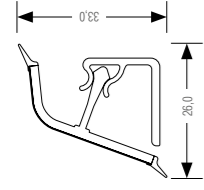

Союз		RENAU WAP		Номер декора	Цвет	Артикул SAP	Программа	Длина, мм	Комплект Ф3	Артикул SAP	Программа	Длина, мм	Комплект Ф3	Артикул SAP	Программа	Длина, мм	Комплект Ф3
417	2730E	Звёздная Пыль белая	РСП	4200	12297251007	16043091001	РСП	4200	12297251006	16078981001	РСП	4200	12197251006	16065071001	РСП	3000	13551361024
417	2730E	Stardust white	ЕСП	4200	12297251007	16048981001	ЕСП	4200	12297251007	16079261001	РСП	4200	12197251006	16083891001	РСП	3000	13551361024
417	3174E	Снежная искра белая	РСП	4200	12297251007	16071171001	РСП	4200	12297251007	16079261001	РСП	4200	12197251006	16083891001	РСП	3000	13551361024
422Г	2359E	Брион	РСП	4200	12297251021	16311251006	РСП	4200	12297251021	16078871001	РСП	4200	12197251004	16065141001	РСП	3000	13551361030
423Т	876U	Кристалл	РСП	4200	12297251005	16066151001	РСП	4200	12297251005	16076971001	РСП	4200	12197251013	16083761001	РСП	3000	13551361025
424Т	260U	Саломея	РСП	4200	12297251008	16313651001	РСП	4200	12297251008	16080171001	РСП	4200	12297251008				
424Т	966U	Серебристый оникс	РСП	4200	12297251008	16080171001	РСП	4200	12297251008	16076841001	РСП	4200	12197251001				
425Т	929U	Лофт	РСП	4200	12297251006	16067781001	РСП	4200	12297251006	16076841001	РСП	4200	12197251001				
426К	814U	Бежевый Маскарелло	РСП	4200	12297251005	16061971001	РСП	4200	12297251005	16076841001	РСП	4200	12197251001				
429М	202U	Дуб французский	РСП	4200	12297251025	16041571001	РСП	4200	12297251025	16076841001	РСП	4200	12197251020				
429М	261U	Коко Боло	РСП	4200	12297251024	16312551001	РСП	4200	12297251024								
430М	1941E	Дуб Дакота коричневый	РСП	4200	12297251028	16058871001	РСП	4200	12297251028								
433АГ	1287E	Гранит глянцев	РСП	4200	12297251007	16073991001	РСП	4200	12297251007	16056781001	РСП	4200	12197251006				
434АГ	3278E	Тоффи	РСП	4200	12297251037	16073561001	РСП	4200	12297251037								
434Г	550U	Сонора белый	РСП	4200	12297251007	16047061003	РСП	4200	12297251007	16070361001	ЕСП	4200	12197251002				
436Г	3279E	Орион	РСП	4200	12297251033	16073541001	РСП	4200	12297251033								
437Г	3280E	Песчаная яшма	РСП	4200	12297251008	16073551001	РСП	4200	12297251008								
508Г	1099U	Карите коричневый	РСП	4200	12297251033	16077641001	РСП	4200	12297251033								
800Г	3137E	Седая ночь	РСП	4200	12297251014	16066181001	РСП	4200	12297251014					16083881001	РСП	3000	13551361020
801	RAL9010	Белый глянцев	РСП	4200	12297251007	16287051001	РСП	4200	12297251007					16071161001	РСП	3000	13551361024
802М	400U	Сосна белая	РСП	4200	12297251007	16033691002	РСП	4200	12297251007								
803М	1128U	Тессино кремовый	РСП	4200	12297251008	16076191001	РСП	4200	12297251008	16076371001	ЕСП	4200	12197251012				
806	401U	Арагея бетон	РСП	4200	12297251008	16033681002	РСП	4200	12297251008								
806М	726U	Мрамор Амаляви серо-белый	РСП	4200	12297251008	16056891001	РСП	4200	12297251008								
806М	929U	Лофт	РСП	4200	12297251006	16067781001	РСП	4200	12297251006	16076841001	РСП	4200	12197251001				
807М	1128U	Тессино кремовый	РСП	4200	12297251008	16076191001	РСП	4200	12297251008	16076371001	ЕСП	4200	12197251012				
808М	514U	Глория	РСП	4200	12297251016	16074461001	РСП	4200	12297251016	16073251001	РСП	4200	12197251009				
810М	497U	Помпей	РСП	4200	12297251011	16073071001	РСП	4200	12197251011								
810М	650U	Валетта графит	РСП	4200	12297251032	16057371001	РСП	4200	12297251032								
811	813U	Бриллиант чёрный	РСП	4200	12297251032	16061981001	РСП	4200	12297251032					16064971001	РСП	3000	13551361032
813	521U	Wenge	ЕСП	4200	12297251016	16227381010	ЕСП	4200	12297251016								
902Г	578U	Коричневый мрамор	РСП	4200	12297251016	16052481003	РСП	4200	12297251016								
905М	762U	Белье камни	РСП	4200	12297251007	16057671001	РСП	4200	12297251007					16071251001	РСП	3000	13551361024