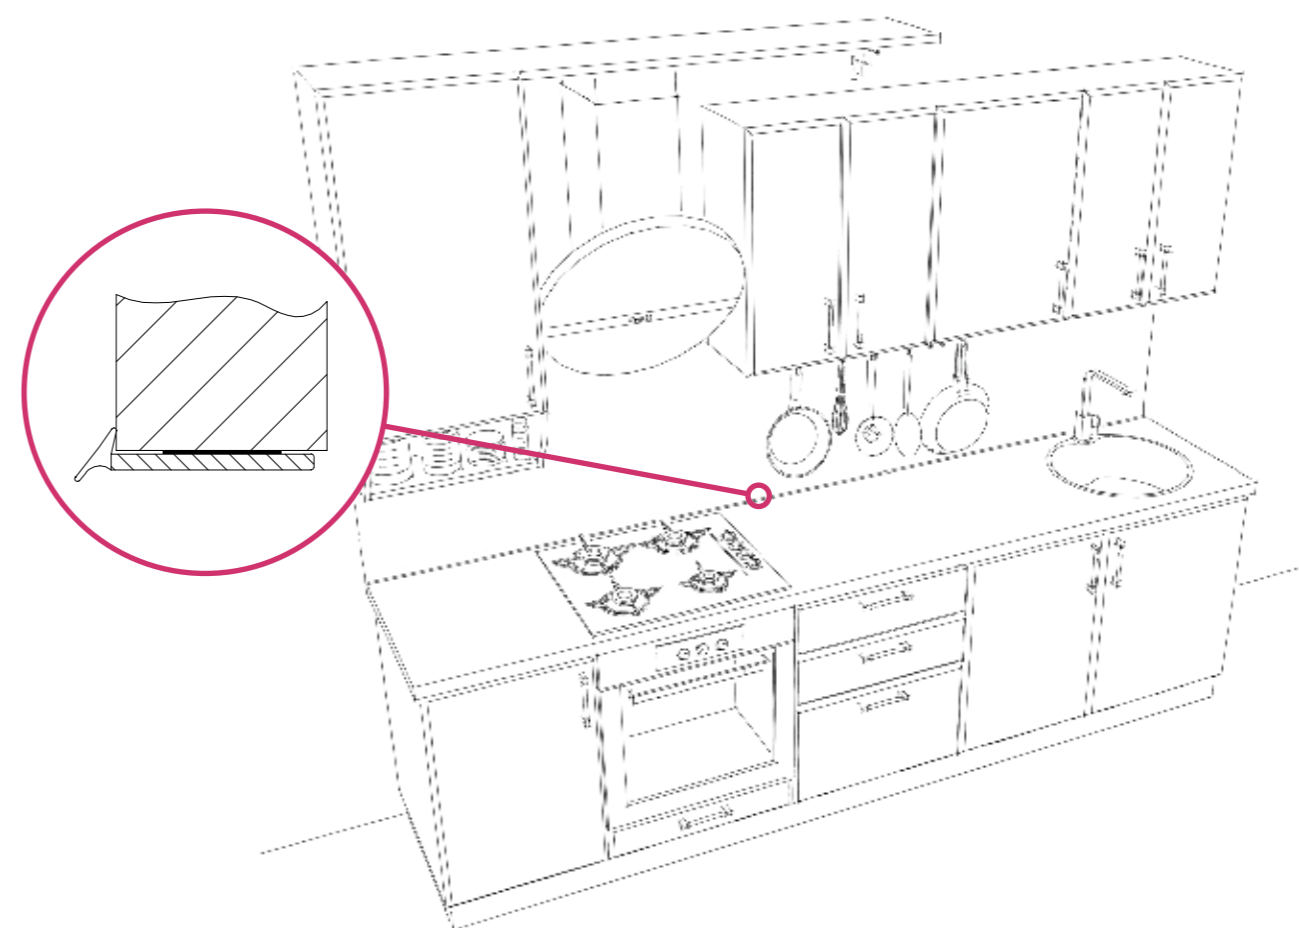

SIMPLE LINE

Уплотнитель для стеновой панели

Тренд в дизайне продолжает движение к минимализму.

Simple Line – отличная замена герметику, который нежелательно использовать в местах стыков двух деревянных материалов – через некоторое время такое соединение может разрушаться. А уплотнитель Simple line защищает хрупкие края стеновой панели из ЛДСП.

Самоклеящаяся лента для более плотной фиксации уплотнителя

Для 8 мм панелей разломить по линии

- Поставляется в рулонах по 5 м
- Подходит для 8 мм и 16 мм стеновых панелей
- Артикул: **16086391001**
- Крепление: самоклеящаяся лента
- Возможна фиксация к торцу стеновой панели или торцу столешницы