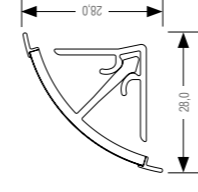

Аrcobaleno	Номер декора RENAU WAP	Цвет	Артикул SAP	Программа	Длина, мм	Комплект ФЭ	Артикул SAP	Программа	Длина, мм	Комплект ФЭ
1011	11779	Weiss	16017691001	ЕСП	5000	12297251007				
1011	11779	Белый	16017691004	РСП	4200	12297251007	16066481001	РСП	4200	12197251006
1011	11779	Weiss	16017691005	ЕСП	4200	12297251007				
1011	11779	Bianco Male	16062651001	ЕСП	4200	12297251007				
1015	97738	Schwarz	16016891001	ЕСП	5000	12297251014				
1015	97738	Чёрный	16016891004	РСП	4200	12297251014	16066491001	РСП	4200	12197251005
1015	97738	Schwarz	16016891005	ЕСП	4200	12297251014				
1015	97738	Nero Ingo	16062591001	ЕСП	4200	12297251014				
1015	97738	Чёрный глянец	16319851002	РСП	4200	12297251014	16060661001	РСП	4200	12197251005
2017	345U	Venige	16280641004	РСП	4200	12297251016	16072551001			
2017	345U	Butcherblock wenge	16280641005	ЕСП	4200	12297251016				
2021	224U	Корень вяза	16285651003		4200	12297251019	16081061001	ЕСП	4200	
2028	382U	Паркет	16281531002		4200	12297251003				
2030	355U	Дуглас тёмный	16281431003	РСП	4200	12297251016	16079151001			
2031	347U	Дуглас светлый	16281331002	РСП	4200	12297251020	16079071001			
2032	599U	Риголетто светлый	16053291001	РСП	4200	12297251002				
2033	591U	Риголетто тёмный	16053271001	РСП	4200	12297251016				
3016	2568E	Малахит уральский	16312251001	РСП	4200	12297251009				
3018	200U	Майсеновский бежевый	16174241004	РСП	4200	12297251002	16054491001	РСП	3000	13551361019
3018	222U	Камешки	16309751001	РСП	4200	12297251020	16053981001	РСП	3000	13551361018
3018	222U	Steine	16309751005	ЕСП	4200	12297251020	16054181001	РСП	3000	13551361035
3020	231U	Мрамор бежевый	16311951001	РСП	4200	12297251001	16083691001	РСП	3000	13551361028
3022	004U	Гранит	16366841001	РСП	4200	12297251008	16054451001	РСП	3000	13551361025
3022	004U	Granit	16366841006	ЕСП	4200	12297251008				
3022	004U	Гранит Сардо	16075391001		4200	12297251008				
3026	262U	Ониск серый глянец	16031371001		4200	12297251020				
3026	262U	Ониск серый	16285551001	РСП	4200	12297251020	16083771001	РСП	3000	13551361035
3038	226U	Мрамор беж. св.	16309951001	РСП	4200	12297251001	16054251001	РСП	3000	13551361028
3042	372U	Ледяной шторм	16353751003	РСП	4200	12297251007	16059271001	РСП	3000	13551361024
3043	607U	Арктический серый	16311441004	РСП	4200	12297251005	16083841001	РСП	3000	13551361001
4013	357U	Тростник	16355671007	РСП	4200	12297251021	16054271001	РСП	3000	13551361030
4017	232U	Колорадо					16054371001	РСП	3000	13551361022
4019	363U	Равенна серо-бежевый	16018081002	РСП	4200	12297251008	16054381001	РСП	3000	13551361025