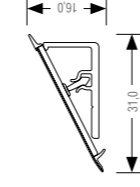

Кедр		Номер декора	Цвет	Артикул SAP	Программа	Длина, мм	Комплект ФЭ	Артикул SAP	Программа	Длина, мм	Комплект ФЭ	
REHAU WAP												
G001	2771E	Бежево-золотистый металллик		16047371001	4200	12297251020						
00177/1	RAL9010	Белый глянец		16287051001	4200	12297251007		16071161001	PCP	3000	13551361024	
0190/1A;	2731E	Звёздная пыль чёрная		16044781001	4200	12297251014		16065081001	PCP	3000	13551361020	
4018												
0302/S	004U	Гранит		16366841001	4200	12297251008		16054451001	PCP	3000	13551361025	
0302/S	004U	Granit		16366841006	ЕСП	12297251008						
0313/S	521U	Венге Линум		16046661001	4200	12297251014		16071151001	PCP	3000	13551361020	
0313/S	521U	Wenge		16227381010	ЕСП	12297251016						
0408/S	362U	Мрамор каррара		16231571009	4200	12297251005		16054191001	PCP	3000	13551361001	
0408/S	362U	Marble carraja		16231571011	ЕСП	12297251005		16054381001	PCP	3000	13551361025	
0446/S	353U	Равенна серо-бежевый		16018081002	4200	12297251008						
0446/S	353U	Ravenna grau beige		16018081004	ЕСП	12297251008		16083681001	PCP	3000	13551361005	
0616/S	230U	Бук натуральный		16313851001	4200	12297251013		16083941001	PCP	3000	13551361001	
0702/S	371U	Голубой берилл		16340951001	4200	12297251005		16083751001	PCP	3000	13551361020	
0713/1	244U	Гранит чёрный		16027971001	4200	12297251014						
757	1438U	Киянит		16092691001	4200	12297251008						
1012/S	12277	Слоновая кость		16351551002	4200	12297251020						
1017/S	3174E	Снежная искра белая		16071171001	4200	12297251007		16079261001	PCP	4200	12197251006	
1050/1A	3174E	Снежная искра белая		16071171001	4200	12297251007		16079261001	PCP	4200	12197251006	
1110/S	11779	Weiss		16017691001	ЕСП	12297251007						
1110/S	11779	Белый		16017691004	PCP	12297251007		16054481001	PCP	3000	13551361024	
1110/S	11779	Weiss		16017691005	ЕСП	12297251007						
1210/Br	78006	Супер белый		16074051001	PCP	12297251007						
1239/Br	12277	Слоновая кость		16351551002	PCP	12297251020						
1874	753U	Античный Маскарелл		16058241001	4200	12297251016		16065051001	PCP	3000	13551361009	
2012/S	242U	Перлино		16311651001	4200	12297251008						
2013/S	215U	Юрский камень		16309651001	4200	12297251020		16077041001	4200	12197251019		
2022/S	364U	Мозаика		16356591002	4200	12297251008		16054281001	PCP	3000	13551361025	
2025/S	313U	Кафель		16312931005	4200	12297251003		16054261001	PCP	3000	13551361011	
2032/M	599U	Риголетто светлый		16053291001	4200	12297251002						
2041/S	2271E	Венге		16304851004	4200	12297251028		16066961001	ЕСП	4200	12197251003	
2182/S	200U	Майсеновский бежевый		16174241004	4200	12297251002		16053981001	PCP	3000	13551361018	
2231/S	376U	Саломе бежевый		16198861018	4200	12297251001						
2231/S	376U	Salome beige		16198861020	ЕСП	4200		16066691001	ЕСП	4200