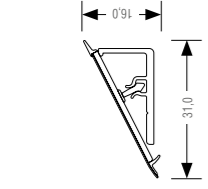

Слотекс Рехау	Декор	Артикул SAP	Программа	Длина	Наименование декора	КомплектФЭ	Программа	Длина	Наименование декора	артикул SAP	Программа	Длина	Наименование декора	КомплектФЭ	Программа	Длина	Наименование декора
				мм		мм		мм		мм		мм		мм		мм	
5006	203U	16308851001	нестандарт	4200	Королевский кашемир	12297251006	РСП	4200	Шарлотта	16073191001	РСП	4200	Шарлотта	12197251013			
5008	501U																
5010	932U	16070471001	РСП	4200	Мрамор Индийский	12297251025	РСП	4200	Гарца	16073181001	РСП	4200	Гарца	12197251001			
5011	510U																
5012	929U	16067781001	РСП	4200	Лифт	12297251006	РСП	4200	Лифт	16076841001	РСП	4200	Лифт	12197251001			
5014	508U																
5035	320U																
5040	744U																
5045	1059U																
5055	754U																
5101	2730E	16043091001	РСП; БСП	4200	Звездная пыль белая	12297251007	РСП	4200	Ледяная искра белая	16078981001	нестандарт	4200	Ледяная искра белая	12197251006	РСП	3000	Ледяная искра белая
5101	2730E	16048981001	ЕСП	4200	Stardust white	12297251007	РСП	4200	Ледяная искра белая	16079261001	РСП	4200	Ледяная искра белая	12197251006	РСП	3000	Ледяная искра белая
5108	3174E	16071171001	РСП	4200	Снежная искра белая	12297251007	РСП	4200	Ледяная искра белая	16079261001	РСП	4200	Ледяная искра белая	12197251006	РСП	3000	Ледяная искра белая
6021	930U	16070461001	РСП	4200	Гранит пепельный	12297251008	РСП	4200	Гранит пепельный	16076871001	РСП	4200	Гранит пепельный	12197251013			
6041	1038U	16072291001	РСП	4200	Мрамор белый	12297251005	РСП	4200	Мрамор белый	16076791001	РСП	4200	Мрамор белый	12197251001			
6075	745U	16057741001	РСП	4200	Порфир бежевый	12297251024	РСП	4200	Порфир бежевый	16076991001	нестандарт	4200	Порфир бежевый	12197251013			
6088	916U	16077581001	РСП	4200	камешки светлые	12297251033	РСП	4200	Золотистый жемчуг	16076951001	РСП	4200	Золотистый жемчуг	12197251010			
7024	3281E																
7043	181U	16285251002	ЕСП	4200	Tato	12297251006	РСП	4200	Светлое дерево	16059551001	РСП	4200	Светлое дерево	12197251001			
7191	695U																
8027	1537E	16350691002	ЕСП	4200	Trento beige/rau	12297251008	РСП	4200	Тростник	16079171001	нестандарт	4200	Тростник	12197251004	РСП	3000	Тростник
0812;	357U	16355671007	РСП	4200	Тростник	12297251021	РСП	4200	Тростник	16079171001	нестандарт	4200	Тростник	12197251004	РСП	3000	Тростник
3521																	
1021;	97738	16016891001	ЕСП	5000	schwarz	12297251014	РСП	4200	Черный	16066491001	РСП	4200	Черный	12197251005	РСП	3000	Черный
2334;																	
2435;																	
2925																	
1021;	97738	16016891004	РСП	4200	Черный	12297251014	РСП	4200	Черный	16066491001	РСП	4200	Черный	12197251005	РСП	3000	Черный
2334;																	
2435;																	
2925																	
1100;	11779	16017691001	ЕСП	5000	weiss	12297251007	РСП	4200	Черный глянец	16060681001	РСП	4200	Черный глянец	12197251005			
1101;																	
1111;																	
2918																	
1100;	11779	16017691004	РСП	4200	Белый	12297251007	РСП	4200	Белый	16066481001	РСП	4200	Белый	12197251006	РСП	3000	Белый
1101;																	
1111;																	
2918																	
1100;	11779	16062651001	ЕСП	4200	Bianco Male	12297251007	РСП	4200	Лунный металл	16094981001	РСП	3000	Лунный металл	13551361015			
1101;																	
1111;																	
2918																	
2338;	223U	16309851001	РСП	4200	Лунный металл	12297251006	РСП	4200	Сахара	16077051001	нестандарт	4200	Сахара	12197251001	РСП	3000	Сахара
2430;	349U	16346351003	РСП	4200	Сахара	12297251005	РСП	4200	Сахара	16077051001	нестандарт	4200	Сахара	12197251001	РСП	3000	Сахара
2431																	
4401;	1631L	16230981006	РСП	5000	Алюминий 248	12297251006	РСП	4200	Звездная пыль черная	16056851001	РСП	4200	Звездная пыль черная	12197251020			
4404*																	
4401;	1631L	16230981007	РСП	4200	Алюминий 248	12297251006	РСП	4200	Гранит венецианский	16076761001	РСП	4200	Гранит венецианский	12197251013