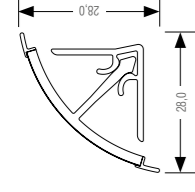

Группа	Верху	Декор Режау	Артикул SAP	Программа	Длина	Наименование декора	Комплектоф артикул SAP	Програм-ма	Длина, мм	Наименование декора	Комплектоф
HD	Карнавал серый	753U	16058241001	PCP	4200	Ангичный Маскарелл	12297251016				
HD	Лунная ночь	3176E	16067751001	PCP	4200	Лунная ночь	12297251014				
HD	Морозная луна	920U	16065571001	PCP	4200	Зимняя луна	12297251001				
HD	Морозное кружево	925U	16065491001	PCP	4200	Морозная луна	12297251005				
HD	Седона	128U	16232681013	PCP	4200	Песчанник	12297251024	PCP	4200	Песчанник	12197251015
HD	Седона	128U	16232681020	ЕСП с проверкой наличия	4200	Sandstein natur	12297251013	ЕСП	4200	Sandstein natur	12197251015
HD	Сицилийский агат	1224E	16351361003	ЕСП	4200	Metallo braun	12297251033				
HD	Сицилийский агат	1224E	16351361004	PCP	4200	Металло серо-коричневый	12297251016	ЕСП	4200	Metallo braun	12197251009
HD	Угlistый сланец	651U	16055581001	PCP	4200	Изодора Антрацит	12297251028				
Дерево	Азиатская ночь	505U	16049671001	PCP	4200	Дерево натуральное	12297251027				
Дерево	Азиатский песок	881U	16066261001	PCP	4200	Бежевый металл	12297251001				
Дерево	Дуб ангичный	714U	16055881001	PCP	4200	Дуб Дакотта светло-серый	12297251008				
Дерево	Дуб Бразеро	1432U					16090991001	ЕСП	4200	Java Block Wood	12197251011
Дерево	Морская вишня	873U					16076161001	PCP; ЕСП	4200	Дуб Галифакс	12197251020
Дерево	Персидский орех	575U	16047661001	ЕСП с проверкой наличия	4200	Nussbaum butcherblock	12297251016	ЕСП	4200	Nussbaum Pacific tabak	12197251008
Дерево	Пламенный орех	1366U					16089081001	ЕСП	4200		
Каменный декор	Апрельский карнавал кварц	927U	16065561001	PCP	4200	Весенний карнавал	12297251005				
Каменный декор	Бежевый природный сланец	384U	16173441018	PCP	4200	Мрамор светлый	12297251002				
Каменный декор	Белоснежный природный сланец	11779	16017691001	ЕСП	5000	weiss	12297251007				
Каменный декор	Белоснежный природный сланец	11779	16017691004	PCP	4200	Белый	12297251007	PCP	4200	Белый	12197251006
Каменный декор	Бензоин серый	929U	16067781001	PCP	4200	Лофт	12297251006	PCP	4200	Лофт	12197251001
Каменный декор	Бронзит кварц	567U	16047651001	ЕСП с проверкой наличия	4200	Vulkanstein grau	12297251032	ЕСП	4200	Dark Travertine	12197251011
Каменный декор	Витторлианский порфир горный минерал	491U	16043591001	PCP	4200	Канадский сланец	12297251025				
Каменный декор	Гранит Сардо Бьянко экстраглянец	930U	16070461001	PCP	4200	Гранит пепельный	12297251008	PCP	4200	Гранит пепельный	12197251013
Каменный декор	Графитовый природный сланец	757U					16059591001	PCP	4200	Цемент	12197251003
Каменный декор	Кофейный природный сланец	265U	16043581001	PCP	4200	Верона	12297251006	PCP	4200	Верона	12197251024
Каменный декор	Кремона горный минерал	514U	16074461001	PCP	4200	Глория	12297251016	PCP	4200	Глория	12197251009
Каменный декор	Мрамор Крейлит горный минерал	671E	16053681001	PCP	4200	Мрамор марквина черный	12297251014				
Каменный декор	Мрамор Марлесса горный минерал	566U	16047771001	нестандарт	4200	Marmer saaga	12297251005	ЕСП	4200	Venato	12197251001
Каменный декор	Рока бледно-розовая кварц	713U	16056071001	PCP	4200	Кремевый кристалл	12297251001				
Лофт	Арачена Лофт	1114U					16076171001	ЕСП	4200	Keramik Keide	12197251013
Лофт	Арачена Лофт	140U	16043451003	ЕСП	4200	Alcova bianco	12297251007	ЕСП	4200	Pelago Marmer weiss	12197251001
Лофт	Арачена Лофт	1429U					16091091001	ЕСП	4200	Salona	12197251001
Лофт	Голубая сталь Лофт	715U	16055891001	PCP	4200	Вулкано серый	12297251027	ЕСП	4200	Dark Atelier	12197251011
Лофт	Голубая сталь Лофт	755U					16059581001	PCP	4200	Стромболи	12197251014
Лофт	Металл Арт (медь) Лофт	3430E					16085451001	PCP; ЕСП	4200	Ферро бронза	12197251030
Лофт	Металл Арт (платина) Лофт	3731E					16088081001	ЕСП	4200	Ferro titanium	12197251011
Лофт	Подземный чугун Лофт	1350U					16088151001	PCP; ЕСП	4200	Чиполлино серый	12197251016
Лофт	Свинец Лофт	1371U					16088941001	ЕСП	4200	Marmer Valmasino hellgrau	12197251001
Мрамор	Белый Мрамор	566U	16047771001	нестандарт	4200	Marmer saaga	12297251005	ЕСП	4200	Venato	12197251001
Мрамор	Коричневый мрамор	3373W					16088051001	PCP; ЕСП	4200	Чиполлино черная медь	12197251008