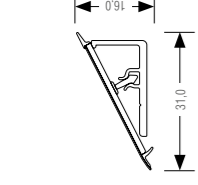

Колорпан	Номер декора	Цвет	Программа	Длина, мм	Комплект ФЭ	Артикул SAP	Программа	Длина, мм	Комплект ФЭ	Артикул SAP	Программа	Длина, мм	Комплект ФЭ
REHAU WAP													
K210; 5568CR	1410U	Black granite				16090671001	ЕСП	4200	12197251003				
K211; 6118PE	1455E	Glitterstone		4200	12297251014	16066751001	ЕСП	4200	12197251005				
K212; 6523PA	554U	Light Alhambra				16081081001	ЕСП	4200	12197251004				
K213; 7437RS	567U	Vulkanstein grau		4200	12297251032	16072891001	ЕСП	4200	12197251011				
K214; 8326RS	1425U	Light Travertine				16090881001	ЕСП	4200	12197251012				
K215; 8937BS	1412E	Snowland		4200	12297251007	16072871001	ЕСП	4200					
K217; 8685GG	1354W	Snow White				16090181001	ЕСП	4200					
K218; 190GG	1347W	Black				16090171001	ЕСП	4200	12197251005				
K220; K093SU	1415U	Grey emperorador marble				16090841001	ЕСП	4200	12197251013				
K221; K104SU	1417U	Dark lunar stone				16090781001	ЕСП	4200	12197251013