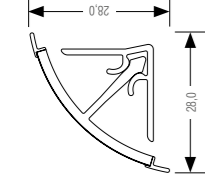

Союз		Номер декора	Цвет	Артикул SAP	Программа	Длина, мм	Комплект ФЭ	Артикул SAP	Программа	Длина, мм	Комплект ФЭ	
REHAU WAP												
3230M	1165U	Дуб сонома светлый										
3254M	150U	Бук баденский		16313351001	4200	12297251020		16080461001	PCP	4200	12197251012	
3499	491U	Канадский спанец		16043591001	4200	12297251025						
4026M	267U	Мрамор прованс		16286451006	4200	12297251001		16078941001	4200	12197251012	16083781001	
4045M	1099U	Карите коричневый		16077641001	4200	12297251033					13551361028	
4046	652E	Чёрный мрамор		16286991003	4200	12297251014						
4057M	1438U	Киянит		16092691001	4200	12297251008						
4059M	2662E	Чёрная бронза		16035181002	4200	12297251014		16056761001	PCP	4200	12197251004	
4071M	380U	Халцедон		16283331001	4200	12297251001		16054381001	PCP	3000	13551361020	
								16059281001	PCP	3000	13551361028