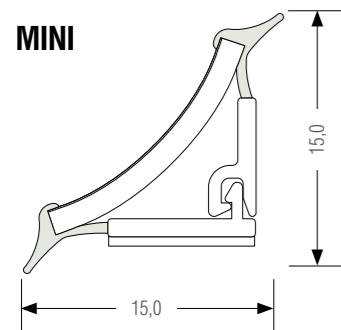

САМЫЙ МАЛЕНЬКИЙ БОРТИК*

ТРАНСПОРТИРОВКА РУЛОНАМИ ПО 50 м В КАРТОННОЙ КОРОБКЕ

Удобство работы в розницу – меньше обрезков (только для MINI Plus)

САМОКЛЕЯЩАЯСЯ ЛЕНТА

Обеспечивает простой и быстрый монтаж

ГАБАРИТЫ 15x15 мм