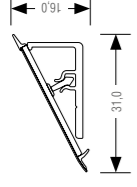

Duropal / Pfeildeter / Wodego	Номер декора / REHAU WAP	Цвет	Программа	Длина, мм	Комплект ФЭ	Артикул SAP	Программа	Длина, мм	Комплект ФЭ	Артикул SAP	Программа	Длина, мм	Комплект ФЭ
R6480	1412E	Snowland	ЕСП	4200	12297251007	16072871001	ЕСП	4200		16059271001	РСП	3000	13551361024
R6480	372U	Ледяной шторм	РСП	4200	12297251007	16066061001	РСП	4200	12197251006				
R6499	2411E	Schiefer schwarz	ЕСП	4200	12297251014	16074781001	ЕСП	4200					
S60001-FG (R6059)	321U	Belmont creme											
S60010-FG (F6462)	1413U	Smooth Concrete				16091461001	ЕСП	4200	12197251001				
S61008-TC (R6216)	5077	Granit schwarz	ЕСП	4200		16072881001	ЕСП	4200					
S62004-FG (R6401)	128U	Песчаник	РСП	4200	12297251024	16060481001	РСП	4200	12197251015				
S62004-FG (R6401)	128U	Sandstein natur	ЕСП	4200	12297251013	16066591001	ЕСП	4200	12197251015				
S62021-TC (F8977)	327U	Nubian				16066851001	ЕСП	4200	12197251004				
S63014-FG (F6499)	1551E	Roma marble				16074791001	ЕСП	4200	12197251005				
S66004-MS (F8190)	121U	Mujiade wei				16074741001	ЕСП	4200	12197251002				
S66007-MS (F8194)	8180	Миряда чёрная	РСП	4200	12297251027	16066871001	ЕСП	4200	12197251005				
S66012-MS (R6480)	415U	Snowland				16066541001	ЕСП	4200	12197251002				
S66015-MS (F8235)	3391E	Dexter schwarz				16088371001	ЕСП	4200	12197251003				
S68004-CT (R6244)	1126U	Tessina Ceramic terra				16076261001	ЕСП	4200	12197251005				
SSCHI1	286E	Textil brown line	ЕСП	4200	12297251014								
U1025 / W400 / U1026	11779	Weiss	ЕСП	5000	12297251007								
U1025 / W400 / U1026	11779	Белый	РСП	4200	12297251007	16066481001	РСП	4200	12197251006	16054481001	РСП	3000	13551361024

U1025 / W400 / U1026	11779	Weiss	ЕСП	4200	12297251007								
U11027-FM (U1027)	71398	Icy White				16088361001	ЕСП	4200					
U1188	RAL7035	Meta grau	ЕСП	4200	12297251005								
U1200	97738	Schwarz	ЕСП	5000	12297251014								
U1200	97738	Чёрный	РСП	4200	12297251014	16066491001	РСП	4200	12197251005	16061881001	РСП	3000	13551361020
U1200	97738	Schwarz	ЕСП	4200	12297251014								
U1200	97738	Чёрный глянец	РСП	4200	12297251014	16060681001	РСП	4200	12197251005				
U12168-VV (U1168)	79098	Кашемир серый				16086481001	РСП	4200	12197251012				
U12188-FM (U1188)	97094	Heligran				16075891001	ЕСП	4200					
U12233-MP (U1233)	77396	Metallschwarz				16075071001	ЕСП	4200	12197251003