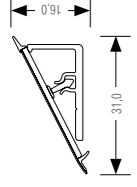

Ара	Декор	Режау	Артикул SAP	Программа	Длина	Наименование декора	КомплектФЭ	артикул SAP	Программа	Длина, мм	Наименование декора	КомплектФЭ
3349Lun	3251*	671E	16053681001	РСП	4200	Мрамор марквина черный	12297251014	16059551001	РСП	4200	Светлое дерево	12197251001
4534Naked		695U						16059541001	нестандарт	4200	Дуб дымчатый	12197251011
4512		701U										
3377Lun*	3342*	704U	16059091001	РСП	4200	Ара 3342	12297251005	16079251001	нестандарт	4200	Лима	12197251005
NER 1027		709V	16286641003	РСП	4200	Лима	12297251014	16059481001	нестандарт	4200	Белый ясень	12197251012
4572		712U						16081161001	ЕСП	4200	Dark Atelier	12197251011
3329Mk		715U	16055891001	РСП	4200	Вулкано серый	12297251027					
3238EГ		720U	16057291001	РСП	4200	Мягкий беж	12297251001					
3347Lun; 3342Mk*		726U	16056891001	РСП	4200	Мрамор Амалви серобелый	12297251008					
3415Lun		751U						16058171001	РСП	4200	Лунная тень	12197251011
4490Lun; 3349Lun*; 3329*		757U						16059591001	РСП	4200	Цемент	12197251003
3341 Mk; 3347Lun*		758U	16059171001	РСП	4200	Ара 3341	12297251008					
3358Mk		759U	16059161001	Нестандарт	4200	Ара 3358	12297251016					
4575Lar		760U	16057771001	РСП	4200	Сосна Джексон	12297251032					
3241		772E	16351651002	Нестандарт	4200	Голубой камень	12297251006					
3383Lun*		785U	16059051001	РСП	4200	Лино бруно	12297251033					
4533Naked*		802U	16061961001	РСП	4200	Дуб Ниагара	12297251033					
3185Quartz		803U	16061951001	РСП	4200	Арстолун бежевый	12297251008					
3329Mk*; 3349*		813U	16061981001	РСП; БСП	4200	Бриллиант черный	12297251032					
3210Quartz		814U	16061971001	РСП	4200	Бежевый Маскарелло	12297251005					
3377		856U										
0508Losa		878U	16066141001	Нестандарт	4200	Кембрий	12297251014					
4266Lu*		881U	16066261001	РСП	4200	Бежевый металл	12297251001					
4574Av		885U	16066391001	РСП	4200	Олива жемчужная	12297251005					
3237		907W / 199U										
3355Lun		920U	16065571001	РСП	4200	Зимняя луна	12297251001					
3378Mk*		927U	16065561001	РСП	4200	Весенний карнавал	12297251005