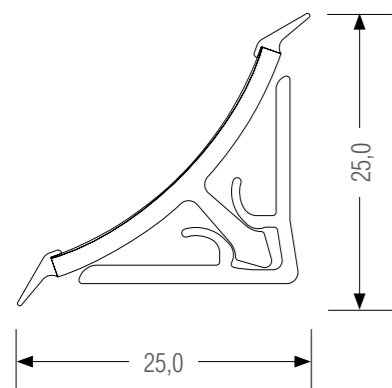

Самоклеящаяся лента для более плотной фиксации уплотнителя

Для 8 мм панелей разломить по линии

- Поставляется в рулонах по 5 м
- Подходит для 8 мм и 16 мм стеновых панелей
- Артикул: **16086391001**
- Крепление: самоклеящаяся лента
- Возможна фиксация к торцу стеновой панели или торцу столешницы

WAP116

НIT

ПОПУЛЯРНАЯ МОДЕЛЬ НА РЫНКЕ

Длина 4,2 м

ПРОСТОТА И ЛАКОНИЧНОСТЬ ДИЗАЙНА

Подходит для любых стилей и интерьеров

НЕПРОЗРАЧНЫЙ ЭЛАСТИЧНЫЙ УПЛОТНИТЕЛЬ

Не потемнеет с течением времени, не пропускает воду и не даст столешнице разбухнуть