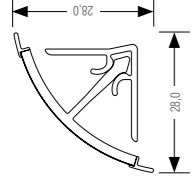

Duropal / Pfeildeter / Wodego	Номер декора / REHAU WAP	Цвет	Программа	Длина, мм	Комплект ФЭ	Артикул SAP	Программа	Длина, мм	Комплект ФЭ	Артикул SAP	Программа	Длина, мм	Комплект ФЭ
R6480	1412E	Snowland	ЕСП	4200	12297251007	16072871001	ЕСП	4200		16059271001	РСП	3000	13551361024
R6480	372U	Ледяной шторм	РСП	4200	12297251007	16066061001	РСП	4200	12197251006				
R6499	2411E	Schiefer schwarz	ЕСП	4200	12297251014	16074781001	ЕСП	4200					
S60001-FG (R6059)	321U	Belmont creme											
S60010-FG (F6462)	1413U	Smooth Concrete				16091461001	ЕСП	4200	12197251001				
S61008-TC (R6216)	5077	Granit schwarz	ЕСП	4200		16072881001	ЕСП	4200					
S62004-FG (R6401)	128U	Песчаник	РСП	4200	12297251024	16060481001	РСП	4200	12197251015				
S62004-FG (R6401)	128U	Sandstein natur	ЕСП	4200	12297251013	16066591001	ЕСП	4200	12197251015				
S62021-TC (F8977)	327U	Nubian				16066851001	ЕСП	4200	12197251004				
S63014-FG (F6499)	1551E	Roma marble				16074791001	ЕСП	4200	12197251005				
S66004-MS (F8190)	121U	Mujiade wei				16074741001	ЕСП	4200	12197251002				
S66007-MS (F8194)	8180	Миряда чёрная	РСП	4200	12297251027	16066871001	ЕСП	4200	12197251005				
S66012-MS (R6480)	415U	Snowland				16066541001	ЕСП	4200	12197251002				
S66015-MS (F8235)	3391E	Dexter schwarz				16088371001	ЕСП	4200	12197251003				
S68004-CT (R6244)	1126U	Tessina Ceramic terra				16076261001	ЕСП	4200	12197251005				
SSCHI1	286E	Textil brown line	ЕСП	4200	12297251014								
U1025 / W400 / U1026	11779	Weiss	ЕСП	5000	12297251007								
U1025 / W400 / U1026	11779	Белый	РСП	4200	12297251007	16066481001	РСП	4200	12197251006	16054481001	РСП	3000	13551361024

U1025 / W400 / U1026	11779	Weiss	ЕСП	4200	12297251007								
U11027-FM (U1027)	71398	Icy White				16088361001	ЕСП	4200					
U1188	RAL7035	Meta grau	ЕСП	4200	12297251005								
U1200	97738	Schwarz	ЕСП	5000	12297251014								
U1200	97738	Чёрный	РСП	4200	12297251014	16066491001	РСП	4200	12197251005	16061881001	РСП	3000	13551361020
U1200	97738	Schwarz	ЕСП	4200	12297251014								
U1200	97738	Чёрный глянец	РСП	4200	12297251014	16060681001	РСП	4200	12197251005				
U12168-VV (U1168)	79098	Кашемир серый				16086481001	РСП	4200	12197251012				
U12188-FM (U1188)	97094	Heligran				16075891001	ЕСП	4200					
U12233-MP (U1233)	77396	Metallschwarz				16075071001	ЕСП	4200	12197251003