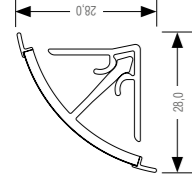

Союз		Номер декора		Цвет	Артикул SAP	Программа	Длина, мм	Комплект Ф3	Артикул SAP	Программа	Длина, мм	Комплект Ф3	Артикул SAP	Программа	Длина, мм	Комплект Ф3		
RENAU WAP																		
1M	345U	Butcherblock wenge	16280641005	ЕСП	4200	12297251016												
1M	521U	Венге Линум	16046661001	РСП	4200	12297251014												
1M	345U	Венге	16280641004	РСП	4200	12297251016			16072551001	РСП	4200	12197251008					13551361020	
4M	225U	Марокканский камень	16311851001	РСП	4200	12297251002			16078851001	РСП	4200	12197251002					13551361018	
008M	1241W	Линия белая	16306751002	РСП	4200	12297251002												
10	11779	Weiss	16017691001	ЕСП	5000	12297251007												
10	11779	Белый	16017691004	РСП	4200	12297251007			16066481001	РСП	4200	12197251006					13551361024	
10	11779	Weiss	16017691005	ЕСП	4200	12297251007												
14	362U	Marmor сагага	16231571011	ЕСП	4200	12297251005			16072941001	ЕСП	4200	12197251001						
14M	235U	Мрамор средиземноморский	16311451001	РСП	4200	12297251005												
14M	362U	Мрамор каррара	16231571009	РСП	4200	12297251005			16060551001	РСП	4200	12197251001					13551361001	
22	113U	Ольха	16017291005	РСП	4200	12297251010												
24M	650U	Валетта графит	16057371001	4200	12297251032													
27M	239U	Малахит	16286051001	4200	12297251009													
27M	2588E	Малахит уральский	16312251001	РСП	4200	12297251009												
30M	349U	Сахара	16346351003	РСП	4200	12297251005			16077051001	РСП	4200	12197251001					13551361001	
34	244U	Гранит чёрный	16027971001	РСП	4200	12297251014			16056671001	РСП	4200	12197251005					13551361020	
36	004U	Гранит	16366841001	РСП	4200	12297251008												13551361025
36	004U	Granit	16366841006	ЕСП	4200	12297251008												
47M	1025E	Оникс бежевый	16303181001	РСП	4200	12297251001												13551361028
64	222U	Steine	16309751005	ЕСП	4200	12297251020												
64M	222U	Камешки	16309751001	РСП	4200	12297251020												13551361035
67	224U	Корень вяза	16286651003	4200	12297251019				16081061001	ЕСП	4200							13551361029
70Г	381U	Оникс розовый	16281731003	РСП	4200	12297251001												
100	226U	Мрамор беж. св.	16309951001	РСП	4200	12297251001			16078861001	РСП	4200	12197251012					13551361028	
105Г	262U	Оникс серый глянец	16031371001	4200	12297251020													13551361035
105Г	262U	Оникс серый	16285551001	РСП	4200	12297251020												
106	229U	Мистик страйл св.	16311051001	РСП	4200	12297251008												13551361025
108M	353U	Равенна серо-бежевый	16018081002	РСП	4200	12297251008												13551361025
109	213U	Римский травертин	16311151001	РСП	4200	12297251001			16078651001	РСП	4200	12197251012					13551361028	
115M	200U	Майсенский бежевый	16174241004	РСП	4200	12297251002												13551361018
121	313U	Кафель	16312931005	4200	12297251003													13551361011
125M	502W	Арктический сине-серый	16239891002	РСП	4200	12297251005