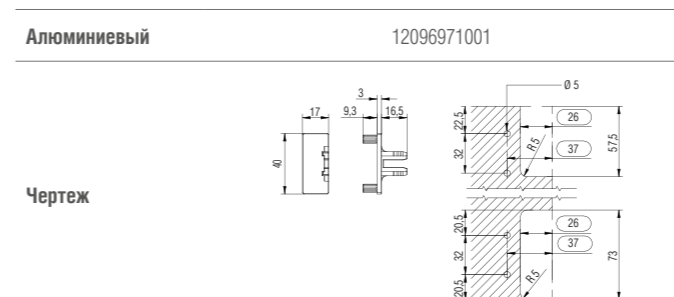

PREMIUM LINE

Алюминиевые профили для кухни

Алюминиевый прямоугольный пристеночный бортик, высота 20 мм, длина профиля 3,9 м

Покрытие профиля	Профиль	Заглушка пр./левая	Угол внутр. 90°	Угол внешн. 90°
Алюминиевый	12096391001	12096421001	12096431001	12096441001

Алюминиевый цоколь, высота 100 мм, длина 4,1 м

Покрытие профиля	Профиль	Заглушка универсальная пр./левая	Универсальный уголок
Алюминиевый	12096251001	12096291001	12096311001

Алюминиевый L-образный профиль, длина 4,1 м

Покрытие профиля	Профиль	К-т заглушек	Угол внутр. 90°	Угол внешн. 90°
Алюминиевый	12096881001	12096891001	12096911001	12096901001
Белый	12096881002	12096891002	12096911002	12096901002
Черный	12096881004	12096891004	12096911004	12096901004

Алюминиевый С-образный профиль, длина 4,1 м

Покрытие профиля	Профиль	К-т заглушек	Угол внутр. 90°	Угол внешн. 90°
Алюминиевый	12096921001	12096931001	12096951001	12096941001
Белый	12096921002	12096931002	12096951002	12096941002
Черный	12096921004	12096931004	12096951004	12096941004

PREMIUM LINE

Алюминиевые профили для кухни

Держатель универсальный для алюминиевых профилей (на шурупах)

Покрытие профиля	Профиль
Алюминиевый	12096961001

Держатель универсальный для алюминиевых профилей (на штифтах)

Покрытие профиля	Профиль
Алюминиевый	12096971001

Алюминиевый профиль для полок, длина 3,9 м, под плиту 16 мм

Покрытие профиля	Профиль
Алюминиевый	12096981002

Алюминиевый боковой вертикальный профиль, длина 4,5 м

Покрытие профиля	Профиль
Алюминиевый	12099321001
Белый	12099321002
Черный	12099321004

Алюминиевый промежуточный вертикальный профиль, длина 4,5 м

Покрытие профиля	Профиль
Алюминиевый	12099331001
Белый	12099331002
Черный	12099331004