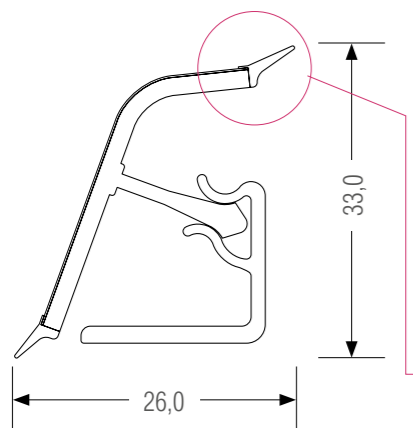

Монтаж

A3 

WAP118

НАИБОЛЬШЕЕ КОЛИЧЕСТВО ДЕКОРОВ, УЗНАВАЕМАЯ ФОРМА

Длина 4,2 м, в упаковке 10 шт.,
защитная пленка и полиэтиленовый
рукав

БОЛЕЕ 210 ДЕКОРОВ В РСР

Подходит для любых стилей и интерьеров

14 ОТТЕНКОВ УПЛОТНИТЕЛЕЙ И ФАСОННЫХ ЭЛЕМЕНТОВ