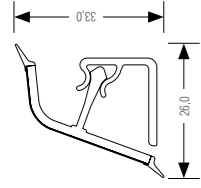

Wilsonart	Номер декора RENAU WAP	Цвет	Артикул SAP	Программа	Длина, мм	Комплект ФЭ	Артикул SAP	Программа	Длина, мм	Комплект ФЭ	Артикул SAP	Программа	Длина, мм	Комплект ФЭ
1813	934U	Млечный путь	16070351001	РСП	4200	12297251013								
1815	1224E	Metallo braun	16351361003	ЕСП	4200	12297251033								
1815	1224E	Металло серо-коричневый	16351361004	РСП	4200	12297251016	16072571001	ЕСП	4200	12197251009	16062051001	РСП	3000	13551361001
1818	724U	Ракушка кристалл					16058151001		4200	12197251005				
1823	524U	Глязси бежевый	16047791001	РСП	4200	12297251008								
1824	128U	Песчанник	16232681013	РСП	4200	12297251024	16060481001	РСП	4200	12197251015				
1824	128U	Sandstein natur	16232681020	ЕСП	4200	12297251013	16066591001	ЕСП	4200	12197251015				
1825	155U	Белый камень	16046891001	РСП	4200	12297251005	16060491001	РСП	4200	12197251001	16062051001	РСП	3000	13551361001
1832	721U	Сланец					16058091001		4200	12197251008				
1834	749U	Лунный гребень					16058161001	РСП	4200	12197251010				
1837	933U	Кристальный жемчуг	16067761001		4200	12297251008								
1842	526U	Селпа	16066091001	РСП	4200	12297251011								
1849	925U	Морозная луна	16065491001	РСП	4200	12297251005								
1850	616U	Tavolato Bianco	16030671006	ЕСП	4200	12297251001	16060471001	РСП	4200	12197251012				
1850	616U	Tulk surowy					16066891001	ЕСП	4200	12197251012				
1850	920U	Зимняя луна	16065571001	РСП	4200	12297251001								
1851	1537E	Trepto beige grau	16350691002	ЕСП	4200	12297251008								
1851	1537E	Тренто бежево-серый	16350691003	РСП	4200	12297251001								
1851	931U	Песок пустыни	16067771001	РСП	4200	12297251001								
1852	722U	Речной алмаз					16058141001	РСП	4200	12197251009				
1853	751U	Лунная тень					16058171001	РСП	4200	12197251011				
1854	97738	Schwarz	16016891001	ЕСП	5000	12297251014								
1854	97738	Чёрный	16016891004	РСП	4200	12297251014	16066491001	РСП	4200	12197251005	16061881001	РСП	3000	13551361020
1854	97738	Schwarz	16016891005	ЕСП	4200	12297251014								
1854	97738	Чёрный плянец	16319851002	РСП	4200	12297251014	16066681001	РСП	4200	12197251005				
1854	3176E	Лунная ночь	16067751001	РСП	4200	12297251014								

1855	362U	Мрамор каррара	16231571009	РСП	4200	12297251005	16060551001		4200	12197251001	16054191001	РСП	3000	13551361001
1855	362U	Матюг сагага	16231571011	ЕСП	4200	12297251005	16072941001	ЕСП	4200	12197251001				
1860	362U	Мрамор каррара	16231571009	РСП	4200	12297251005	16060551001		4200	12197251001	16054191001	РСП	3000	13551361001
1860	362U	Матюг сагага	16231571011	ЕСП	4200	12297251005	16072941001	ЕСП	4200	12197251001				
1868	376U	Саломе бежевый	16198861018	РСП	4200	12297251001	16060541001		4200	12197251012				
1868	376U	Salome beige	16198861020	ЕСП	4200		16066691001	ЕСП	4200					
1871	926U	Гранит Голден Романо	16065551001	РСП	4200	12297251033								
1872	921U	Гранит Бьянко Романо	16065541001	РСП	4200	12297251008								
1874	753U	Античный Маскарелл	16058241001	РСП	4200	12297251016					16066051001	РСП	3000	13551361009
1876	927U	Весенний карнавал	16065561001	РСП	4200	12297251005