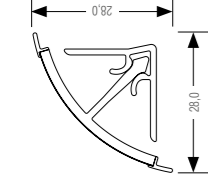

Слотекс Резау	Декор	Артикул SAP	Программа	Длина	Наименование декора	КомплектФЭ	Программа	Длина	Наименование декора	артикул SAP	Программа	Длина	Наименование КомплектФЭ декора
8040	1329U									16089541001	РСП	4200	Crystal marble
8041	1327U									16089491001	нестандарт	4200	Limestone
8042	768U	16059171001	РСП	4200	Арпа 3341	12297251008							
8047	1328U									16089381001	нестандарт	4200	Creamy stone
8048	1306U									16092751001	РСП	4200	Frosty marble
8050	1331U									16091161001	РСП	4200	Sandy marble
8070	1340U									16089371001	РСП	4200	Rustic wood
8071	1330U									16091871001	нестандарт	4200	Grey rustic wood
8072	1358U									16091361001	нестандарт	4200	Stowu oak
8052	1481U									16097881001	нестандарт	4200	Italian marble
8053	1534U									16099451001	нестандарт	4200	Myistic marble
8054	1533U									16099471001	нестандарт	4200	White onyx /R
8055	1484U									16097891001	нестандарт	4200	Brazilian marble /SL
8056	1494U									16099481001	нестандарт	4200	Desert stone /Q
8060	1495U									16097941001	нестандарт	4200	Smoky quartz /R
8061	1536U									16099761001	нестандарт	4200	Honey quartz /R
8063	1518U									16099441001	нестандарт	4200	Volcano /Q
4	1592E	16033551003	ЕСП	4200	Schiefer schwarz	12297251014							
4	1592E	16033551001	нестандарт	4200									
0004	244U	16027971001	РСП	4200	Гранит черный	12297251014				16056771001	нестандарт	4200	Черный гранит
0027	239U	16286051001	нестандарт	4200	Малахит	12297251009							
0081	520U									16072071001	РСП	4200	Венеция
0093	512U									16072081001	РСП	4200	Сезам
0128	375U	16160971002	РСП	4200	Мрамор песчаный/ розовый	12297251021				16079191001	нестандарт	4200	Мрамор песч- розов
0139	360U	16283131003	РСП; БСП	4200	Альмандин	12297251011				16079181001	РСП	4200	Альмандин
0414	407U	16033581002	РСП	4200	Светлый мрамор	12297251005				16079241001	нестандарт	4200	Светлый мрамор
1013	72454	16057841001	РСП	4200	Песок	12297251020							
1478	71013	16057791001	нестандарт	4200	Серый	12297251006							
2011	246U	16311551001	нестандарт	4200	Мрамор Боттичино	12297251001							
2012	242U	16311651001	РСП	4200	Перлино	12297251008							
2013	215U	16309651001	РСП	4200	Юрский камень	12297251020				16077041001	нестандарт	4200	Юрский камень
2014	446U	16041651001	РСП	4200	Перлино классический	12297251008