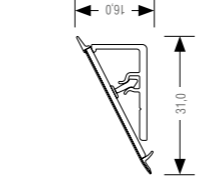

Скиф	Номер декора	Цвет	Артикул SAP	Программа	Длина, мм	Комплект ФЭ	Артикул SAP	Программа	Длина, мм	Комплект ФЭ
1	521U	Венге Линум	16046661001	РСП	4200	12297251014	16071151001	РСП	3000	13551361020
4	262U	Оникс серый глянцев	16031371001	РСП	4200	12297251020	16088371001	РСП	3000	13551361035
4	262U	Оникс серый	16285551001	РСП	4200	12297251020				
6	748U	Светлый бисер	16056961001	РСП	4200	12297251001	16083951001	РСП	3000	13551361028
8	223U	Лунный металл	16309851001	РСП	4200	12297251006	16062061001	РСП	3000	13551361015
10	11779	Weiss	16017691001	ЕСП	5000	12297251007				
10	11779	Белый	16017691004	РСП	4200	12297251007	16066481001	РСП	3000	13551361024
10	11779	Weiss	16017691005	ЕСП	4200	12297251007				
10	11779	Bianco Male	16062651001	ЕСП	4200	12297251007				
10	RAL9010	Белый глянцев	16287051001	РСП	4200	12297251007	16071161001	РСП	3000	13551361024
12	225U	Марокканский камень	16311851001	РСП	4200	12297251002	16078851001	РСП	4200	12197251002
14	362U	Мрамор каррара	16231571009	РСП	4200	12297251005	16060651001	РСП	3000	13551361001
14	362U	Marble сагага	16231571011	ЕСП	4200	12297251005	16072941001	ЕСП	4200	12197251001
19	353U	Равенна серо-бежевый	16018081002	РСП	4200	12297251008				
19	353U	Ravenna grau beige	16018081004	ЕСП	4200	12297251008				
21	2661E		16091691001				16091691001	РСП	3000	13551361020
22	2662E	Черная бронза	16035181002	РСП	4200	12297251014	16091681001	РСП	3000	13551361020
23	230U	Бук натуральный	16313851001	РСП	4200	12297251013	16083681001	РСП	3000	13551361005
24	313U	Кафель	16312931005	РСП	4200	12297251003	16054261001	РСП	3000	13551361011
25	291U	Вишня мореная	16162361010	РСП	4200	12297251012	16083861001	РСП	3000	13551361017
26	244U	Гранит чёрный	16027971001	РСП	4200	12297251014	16083751001	РСП	3000	13551361020
27	2588E	Малахит уральский	16312251001	РСП	4200	12297251009	16054491001	РСП	3000	13551361019
28	7950		16083391001				16083391001	РСП	3000	13551361018
31	231U	Мрамор бежевый	16311951001	РСП	4200	12297251001	16083691001	РСП	3000	13551361028
34	375U	Мрамор песчаный / розовый	16160971002	РСП	4200	12297251021	16054351001	РСП	3000	13551361030
35	1377U		16090071001				16090071001	РСП	3000	13551361028
36	004U	Гранит	16366841001	РСП	4200	12297251008	16054451001	РСП	3000	13551361025
36	004U	Granit	16366841006	ЕСП	4200	12297251008				
37	1022E	Мрамор Марквина серый	16053691001	РСП	4200	12297251006	16083451001	РСП	3000	13551361015
41	1375U		16090271001				16090271001	РСП	3000	13551361001
42	157L	Magic Alu	16223071002	ЕСП	5000	12297251005				
42	157L	Алюминий magic	16223071006	РСП	5000	12297251005	16067171002	ЕСП	5000	12197251001
42	157L	Алюминий magic	16223071007	РСП	4200	12297251005	16067171001	РСП	4200	12197251001