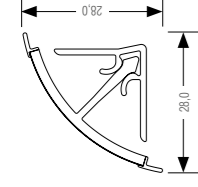

Кедр	Номер декора	Цвет	Артикул SAP	Программа	Длина, мм	Комплект ФЭ	Артикул SAP	Программа	Длина, мм	Комплект ФЭ
7049/S	3137E	Седая ночь	16066181001	РСП	4200	12297251014	16083881001	РСП	3000	13551361020
7050/M	1387U	Винтажная сосна					16090061001	РСП	3000	13551361001
7052	767U	Дуб Ботан					16059451001	ЕСП	3000	13551361008
7052	767U	Дуб Ботан					16059451002	ЕСП	5000	13551361008
7061/S	1617U	Ретро	16087961001	РСП	4200	12297251006				
7078	1391U	Техас					16092261001	РСП	3000	13551361001
7110/1A	2919E	Опал	16051581001	РСП	4200	12297251007				
7351	1114U	Kegamik Kreide					16076171001	ЕСП	4200	12197251013
8318/E	711U	Амалви Мрамор коричневый	16057981001	РСП	4200	12297251028				
8341/1;	557U	Тиволи бежевый	16047761001	РСП	4200	12297251001				
5126/E										
8343/1	966U	Серебристый оникс	16080171001	РСП	4200	12297251008				
855 XX	495W	Ветон grau	16304951003	ЕСП	4200	12297251027	16066681001	ЕСП	4200	12197251003
901/1	2588E	Малахит уральский	16312251001	РСП	4200	12297251009				
9022/S	259U	Французский кантон	16311751001	РСП	4200	12297251020	16079541001	РСП	3000	13551361019
910/Bг	785U	Лино бруно	16059051001	РСП	4200	12297251033				
9306/S	224U	Корень вяза	16285651003	ЕСП	4200	12297251019	16081061001	ЕСП	4200	13551361016
9585/S	226U	Мрамор беж. св.	16309951001	РСП	4200	12297251001	16078861001	РСП	3000	13551361028
9968/S	222U	Камешки	16309751001	РСП	4200	12297251020	16054181001	РСП	3000	13551361035