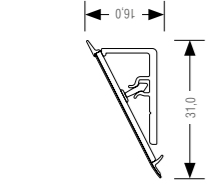

Слотекс Резау	Декор	Артикул SAP	Программа	Длина мм	Наименование декора	КомплектФЭ	Программа	Длина мм	Наименование декора	артикул SAP	Программа	Длина мм	Наименование КомплектФЭ декора		
2411	262U	16285551001	РСП	4200	Оникс серый	12297251020	16060551001	нестандарт	4200	Мрамор Каррара	12197251001	РСП	3000	Мрамор каррара	13551361001
2424	362U	16231571009	РСП	4200	Мрамор каррара	12297251005	16072941001	ЕСП	4200	Матог сагага	12197251001	РСП	3000	Флоренция	13551361021
2424	362U	16231571011	ЕСП	4200	Матог сагага	12297251005	16054491001	РСП	4200	Малахит уральский	16054451001	РСП	3000	Малахит уральский	13551361019
2425	373U	16346451003	РСП	4200	Флоренция	12297251024									
2427	2588E	16312251001	РСП	4200	Малахит уральский	12297251009									
2436	004U	16366841001	РСП	4200	Гранит	12297251008									
2436	004U	16366841006	ЕСП	4200	Granit	12297251008									
2580	213U	16311151001	РСП	4200	Римский травертин	12297251001	16078651001	нестандарт	4200	Римский травертин	12197251012	РСП	3000	Римский травертин	13551361028
2612	545U						16066041001	РСП	4200	Дуб светлый	12197251010				
2613	546U						16073281001	РСП	4200	Дуб шотландский	12197251026				
2631	544U						16073161001	РСП	4200	Марино	12197251009				
2637	505U	16049671001	РСП	4200	Дерево натуральное	12297251027	16073141001	РСП	4200	Авалон	12197251008				
2647	504U														
2648	269U	16252341001	ЕСП	4200	Artic wei	12297251002									
2648	269U	16252341104	РСП	4200	Арктический	12297251002	16078951001	нестандарт	4200	Арктический белый	12197251002	РСП	3000	Арктический белый	13551361018
2901	227U	16312351001	РСП	4200	Янтарь золотой	12297251010									
2906	236U	16285951001	РСП	4200	Ардезия	12297251003									
2907	147U	16027991001	РСП	4200	Турецкий ликер	12297251001	16076881001	РСП	4200	Неаполь	12197251012	нестандарт	3000	Янтарь золотой	13551361022
2908	235U	16311451001	РСП	4200	Мрамор средиземноморский	12297251005	16076861001	РСП	4200	Верона	12197251024	нестандарт	3000	Ардезия	13551361011
2909	253U	16315151001	РСП	4200	Гранит Голя	12297251001									
2910	205U	16309051001	нестандарт	4200	Мрамор Аликанте	12297251003									
2915	518U	16045781001	РСП	4200	Клермон	12297251001	16066081001	РСП	4200	Клермон	12197251012				
2926	516U	16045081001	РСП	4200	Неаполь	12297251001	16076881001	РСП	4200	Неаполь	12197251012				
2927	265U	16043581001	РСП	4200	Верона	12297251006									
2927	265U	16286251002	ЕСП	4200	Satiripo solstete	12297251020									
2929	547U	16047161001	РСП	4200	Каза страйп белый	12297251007									
2933	515U	16045071001	нестандарт	4200	Бамбук	12297251025									
2946	519U	16045151001	РСП	4200	Галия	12297251005	16076891001	РСП	4200	Галия	12197251001				
2977	517U	16045091001	РСП	4200	Лен натуральный	12297251008									
3106	224U	16285851003	нестандарт	4200	Корень вяза	12297251019	16081061001	ЕСП	4200	Kozen		РСП	3000	Корень вяза	13551361029
3210	211U	16309351001	нестандарт	4200	Тигровое дерево св	12297251010