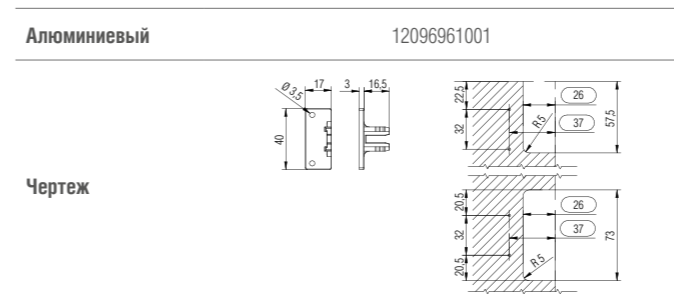

PREMIUM LINE

Алюминиевые профили для кухни

Держатель универсальный для алюминиевых профилей (на шурупах)

Покрытие профиля	Профиль
Алюминиевый	12096961001

Держатель универсальный для алюминиевых профилей (на штифтах)

Покрытие профиля	Профиль
Алюминиевый	12096971001