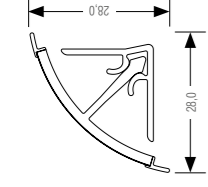

Слотекс Рехау	Декор	Артикул SAP	Программа	Длина	Наименование декора	КомплектФЭ	Программа	Длина	Наименование декора	артикул SAP	Программа	Длина	Наименование декора	КомплектФЭ	Программа	Длина	Наименование декора
				мм		мм		мм		мм		мм		мм		мм	
5006	203U	16308851001	нестандарт	4200	Королевский кашемир	12297251006	РСП	4200	Шарлотта	16073191001	РСП	4200	Шарлотта	12197251013			
5008	501U																
5010	932U	16070471001	РСП	4200	Мрамор Индийский	12297251025	РСП	4200	Гарца	16073181001	РСП	4200	Гарца	12197251001			
5011	510U																
5012	929U	16067781001	РСП	4200	Лифт	12297251006	РСП	4200	Лифт	16076841001	РСП	4200	Лифт	12197251001			
5014	508U																
5035	320U																
5040	744U																
5045	1059U																
5055	754U																
5101	2730E	16043091001	РСП; БСП	4200	Звездная пыль белая	12297251007	РСП	4200	Ледяная искра белая	16078981001	нестандарт	4200	Ледяная искра белая	12197251006	РСП	3000	Ледяная искра белая
5101	2730E	16048981001	ЕСП	4200	Stardust white	12297251007	РСП	4200	Ледяная искра белая	16079261001	РСП	4200	Ледяная искра белая	12197251006	РСП	3000	Ледяная искра белая
5108	3174E	16071171001	РСП	4200	Снежная искра белая	12297251007	РСП	4200	Ледяная искра белая	16079261001	РСП	4200	Ледяная искра белая	12197251006	РСП	3000	Ледяная искра белая
6021	930U	16070461001	РСП	4200	Гранит пепельный	12297251008	РСП	4200	Гранит пепельный	16076871001	РСП	4200	Гранит пепельный	12197251013			
6041	1038U	16072291001	РСП	4200	Мрамор белый	12297251005	РСП	4200	Мрамор белый	16076791001	РСП	4200	Мрамор белый	12197251001			
6075	745U	16057741001	РСП	4200	Порфир бежевый	12297251024	РСП	4200	Порфир бежевый	16076991001	нестандарт	4200	Порфир бежевый	12197251013			
6088	916U	16077581001	РСП	4200	камешки светлые	12297251033	РСП	4200	Золотистый жемчуг	16076951001	РСП	4200	Золотистый жемчуг	12197251010			
7024	3281E																
7043	181U	16285251002	ЕСП	4200	Tato	12297251006	РСП	4200	Светлое дерево	16059551001	РСП	4200	Светлое дерево	12197251001			
7191	695U																
8027	1537E	16350691002	ЕСП	4200	Trento beige/rau	12297251008	РСП	4200	Тростник	16079171001	нестандарт	4200	Тростник	12197251004	РСП	3000	Тростник
0812;	357U	16355671007	РСП	4200	Тростник	12297251021	РСП	4200	Тростник	16079171001	нестандарт	4200	Тростник	12197251004	РСП	3000	Тростник
3521																	
1021;	97738	16016891001	ЕСП	5000	schwarz	12297251014	РСП	4200	Черный	16066491001	РСП	4200	Черный	12197251005	РСП	3000	Черный
2334;																	
2435;																	
2925																	
1021;	97738	16016891004	РСП	4200	Черный	12297251014	РСП	4200	Черный	16066491001	РСП	4200	Черный	12197251005	РСП	3000	Черный
2334;																	
2435;																	
2925																	
1100;	11779	16017691001	ЕСП	5000	weiss	12297251007	РСП	4200	Черный глянец	16060681001	РСП	4200	Черный глянец	12197251005			
1101;																	
1111;																	
2918																	
1100;	11779	16017691004	РСП	4200	Белый	12297251007	РСП	4200	Белый	16066481001	РСП	4200	Белый	12197251006	РСП	3000	Белый
1101;																	
1111;																	
2918																	
1100;	11779	16062651001	ЕСП	4200	Bianco Male	12297251007	РСП	4200	Лунный металл	16094981001	РСП	3000	Лунный металл	13551361015			
1101;																	
1111;																	
2918																	
2338;	223U	16309851001	РСП	4200	Лунный металл	12297251006	РСП	4200	Сахара	16077051001	нестандарт	4200	Сахара	12197251001	РСП	3000	Сахара
2430;	349U	16346351003	РСП	4200	Сахара	12297251005	РСП	4200	Сахара	16077051001	нестандарт	4200	Сахара	12197251001	РСП	3000	Сахара
2431																	
4401;	1631L	16230981006	РСП	5000	Алюминий 248	12297251006	РСП	4200	Звездная пыль черная	16056851001	РСП	4200	Звездная пыль черная	12197251020			
4404*																	
4401;	1631L	16230981007	РСП	4200	Алюминий 248	12297251006	РСП	4200	Гранит венецианский	16076761001	РСП	4200	Гранит венецианский	12197251013