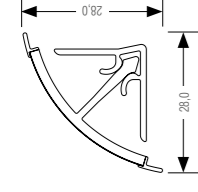

EGGER Form&Style	Номер декора	Цвет	Артикул SAP	Программа	Длина, мм	Комплект ФЭ	Артикул SAP	Программа	Длина, мм	Комплект ФЭ	Артикул SAP	Программа	Длина, мм	Комплект ФЭ
F008	353U	Равенна серо-бежевый	16018081002	PCП	4200	12297251008	16054381001	PCП	3000	13551361025				
F008	353U	Ravenna grau beige	16018081004	ЕСП	4200	12297251008								
F023	132U	Римский бежево-коричневый	16001191002		4200	12297251001								
F028-ST89	1320U	Vercelli Granit anthrazit					16086971001	ЕСП	4200	12197251003				
F029-ST89	1353U	Vercelli Granit grau					16088181001	ЕСП	4200	12197251011				
F039	363U	Травертин	16003681005	PCП	4200	12297251001								
F041-ST15	550U	Сонора белый	16047061003	PCП	4200	12297251007	16070361001	ЕСП	4200	12197251002				
F042	1455E	Glitterstone	16281191005	ЕСП	4200	12297251014	16066751001	ЕСП	4200	12197251005				
F059-ST89	1354U	Karak Granit grau					16088191001	ЕСП	4200	12197251013				
F061-ST89	1745W	Karak Granit terra					16088141001	ЕСП	4200	12197251011				
F074-ST9	1371U	Marmor Valmasino hellgrau					16088941001	ЕСП	4200	12197251001				
F076-ST9	1364U	Granit Braganza grau					16088951001	ЕСП	4200	12197251001				
F080-ST82	1368U	Pegasus weis					16088961001	ЕСП	4200	12197251001				
F081-ST82	1369U	Anthraxite marlana stone					16089071001	ЕСП	4200	12197251003				
F092-ST15	1372U	Чиполлино бело-серый					16089041001	PCП	4200	12197251013				
F093-ST15	1350U	Чиполлино серый					16088151001	PCП	4200	12197251016				
F094-ST15	3373W	Чиполлино чёрная медь					16088051001	PCП	4200	12197251008				
F104-ST2	478U	Мрамор латинский	16208941004	PCП	4200	12297251007	16070381001	ЕСП	4200	12197251006				
F105-ST15	566U	Marmor saraga	16047771001		4200	12297251005	16075741001	ЕСП	4200	12197251001				
F106	384U	Мрамор светлый	16173441018	PCП	4200	12297251002								
F106	384U	Marmor hell	16173441021	ЕСП	4200	12297251010								
F107	362U	Мрамор каррара	16231571009	PCП	4200	12297251005	16060551001	ЕСП	4200	12197251001	16054191001	PCП	3000	13551361001
F107	362U	Marmor saraga	16231571011	ЕСП	4200	12297251005	16072941001	ЕСП	4200	12197251001				
F110-ST9	1374U	Marmor Giada niebieski					16088991001	ЕСП	4200	12197251003				
F115	216U	Anthraxit grau	16368851001	ЕСП	4200	12297251014								
F115	216U	Anthraxitgrau	16368851008	ЕСП	4200	12297251014								
F131	263U	Trani hellgrau	16215741002	ЕСП	4200	12297251005								
F132	374U	Сира жёлтый	16228591011	PCП	4200	12297251020