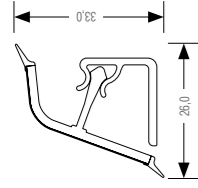

Kastamonu	Номер декора	Цвет	Артикул SAP	Программа	Длина, мм	Комплект ФЭ	Артикул SAP	Программа	Длина, мм	Комплект ФЭ	Артикул SAP	Программа	Длина, мм	Комплект ФЭ
	REHAU WAP													
F016	140U	Aurora bianco	16043451003	ЕСП	4200	12297251007	16072761001	ЕСП	4200	12197251001	16071161001	РСП	3000	13551361024
F017	RAL9010	Белый глянец	16287051001	РСП	4200	12297251007					16083781001	РСП	3000	13551361028
F018	267U	Мрамор прованс	16286451006	РСП	4200	12297251001	16078941001	ВЫВОД	4200	12197251012				
F019	377U	Мрамор	16220481005	РСП	4200	12297251007					16059271001	РСП	3000	13551361024
F020	372U	Ледяной шторм	16353751003	РСП	4200	12297251007	16066061001	РСП	4200	12197251006				
F022	557U	Тиволи бежевый	16047761001	РСП; ЕСП	4200	12297251001	16072741001	ЕСП	4200	12197251012				
F023	711U	Амалви Мрамор коричневый	16057981001	РСП	4200	12297251028								
F026	724E4	Песок	16057841001	РСП	4200	12297251020								
F027	226U	Мрамор бож. св.	16309951001	РСП	4200	12297251001	16078961001	ВЫВОД	4200	12197251012	16054251001	РСП	3000	13551361028
F028	2731E	Звёздная пыль чёрная	16044781001	РСП; БСП	4200	12297251014	16056851001	РСП	4200	12197251005	16065081001	РСП	3000	13551361020
F029	516U	Неаполь	16045081001	РСП	4200	12297251001	16076881001	РСП	4200	12197251012				
F030	441U	Этна					16065471001	РСП	4200	12197251001				
F031	497U	Помпеи					16073071001	РСП	4200	12197251011				
F032	2538	Spreckstein grau	16048481001	ЕСП	4200	12297251006								
F033	483U	Кремовый камень	16046951001	РСП	4200	12297251020	16056791001	РСП	4200	12197251007	16064981001	РСП	3000	13551361035
F034	6526	Серый камень	16351351001	нестандарт	4200	12297251006								
F035	269U	Artis weis	16252341001	ЕСП с проверкой наличия	4200	12297251002								
F035	269U	Арктический	16252341104	РСП	4200	12297251002	16078951001	ВЫВОД	4200	12197251002	16054161001	РСП	3000	13551361018
F037; F039	550U	Сонора белый	16047061003	РСП	4200	12297251007	16070361001	ЕСП	4200	12197251002				
F038	407U	Светлый мрамор	16033581002	РСП	4200	12297251005	16079241001	нестандарт	4200	12197251001	16065061001	РСП	3000	13551361024
F040	244U	Гранит чёрный	16027971001	РСП	4200	12297251014	16066771001	ВЫВОД	4200	12197251005	16083751001	РСП	3000	13551361020
F040	744U	Мрамор императорский					16065481001	РСП	4200	12197251008				
F041; F057	384U	Мрамор светлый	16173441018	РСП	4200	12297251002								
F041; F057	384U	Мрамор hell	16173441021	ЕСП	4200	12297251010								
F042	1481E	Аrkosa sand	16286391002	ЕСП	4200	12297251008								
F042	1481E	Аркоса песочный	16286391003	РСП	4200	12297251008								
F043	442U	Паттайя	16041681001	РСП	4200	12297251008	16076851001	РСП	4200	12197251013				
F044	265U	Верона	16043581001	РСП	4200	12297251006	16076861001	РСП	4200	12197251024				
F044	265U	Samplio concrete	16286251002	ЕСП с проверкой наличия	4200	12297251020								
F045	004U	Гранит Сардо	16075391001	нестандарт	4200	12297251008								
F048	1323U	Beton hell					16066981001	ЕСП	4200	12197251016				
F049; F058	1354U	Kamak Granit grau					16088191001	ЕСП	4200	12197251013				
F050	3731E	Ferro titanium					16088081001	ЕСП	4200	12197251011				
F059	1114U	Keramik Kreide					16076171001	ЕСП	4200	12197251013				
F062	762U	Белые камни	16057671001	РСП	4200	12297251007					16071251001	РСП	3000	13551361024
F063	566U	Мрамор сагага	16047771001	нестандарт	4200	12297251005	16075741001	ЕСП	4200	12197251001				
F064	493U	Северное дерево белое	16057361001	РСП	4200	12297251007								
F065	97738	Чёрный	16016891004	РСП	4200	12297251014	16066491001	РСП	4200	12197251005	16061881001	РСП	3000	13551361020