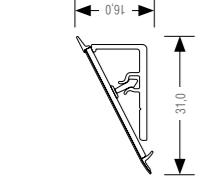

Кедр	Номер декора	Цвет	Артикул SAP	Программа	Длина, мм	Комплект ФЭ	Артикул SAP	Программа	Длина, мм	Комплект ФЭ
7049/S	3137E	Седая ночь	16066181001	РСП	4200	12297251014	16083881001	РСП	3000	13551361020
7050/M	1387U	Винтажная сосна					16090061001	РСП	3000	13551361001
7052	767U	Дуб Ботан					16059451001	ЕСП	3000	13551361008
7052	767U	Дуб Ботан					16059451002	ЕСП	5000	13551361008
7061/S	1617U	Ретро	16087961001	РСП	4200	12297251006				
7078	1391U	Техас					16092261001	РСП	3000	13551361001
7110/1A	2919E	Опал	16051581001	РСП	4200	12297251007				
7351	1114U	Kegamik Kreide					16076171001	ЕСП	4200	12197251013
8318/E	711U	Амалви Мрамор коричневый	16057981001	РСП	4200	12297251028				
8341/1;	557U	Тиволи бежевый	16047761001	РСП	4200	12297251001				
5126/E										
8343/1	966U	Серебристый оникс	16080171001	РСП	4200	12297251008				
855 XX	495W	Ветон grau	16304951003	ЕСП	4200	12297251027	16066681001	ЕСП	4200	12197251003
901/1	2588E	Малахит уральский	16312251001	РСП	4200	12297251009				
9022/S	259U	Французский кантон	16311751001	РСП	4200	12297251020	16079541001	РСП	3000	13551361019
910/Bг	785U	Лино бруно	16059051001	РСП	4200	12297251033				
9306/S	224U	Корень вяза	16285651003	ЕСП	4200	12297251019	16081061001	ЕСП	4200	13551361016
9585/S	226U	Мрамор беж. св.	16309951001	РСП	4200	12297251001	16078861001	РСП	3000	13551361028
9968/S	222U	Камешки	16309751001	РСП	4200	12297251020	16054181001	РСП	3000	13551361035