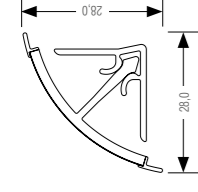

Колорпан	Номер декора	Цвет	Программа	Длина, мм	Комплект ФЭ	Артикул SAP	Программа	Длина, мм	Комплект ФЭ	Артикул SAP	Программа	Длина, мм	Комплект ФЭ
REHAU WAP													
K210; 5568CR	1410U	Black granite				16090671001	ЕСП	4200	12197251003				
K211; 6118PE	1455E	Glitterstone		4200	12297251014	16066751001	ЕСП	4200	12197251005				
K212; 6523PA	554U	Light Alhambra				16081081001	ЕСП	4200	12197251004				
K213; 7437RS	567U	Vulkanstein grau		4200	12297251032	16072891001	ЕСП	4200	12197251011				
K214; 8326RS	1425U	Light Travertine				16090881001	ЕСП	4200	12197251012				
K215; 8937BS	1412E	Snowland		4200	12297251007	16072871001	ЕСП	4200					
K217; 8685GG	1354W	Snow White				16090181001	ЕСП	4200					
K218; 190GG	1347W	Black				16090171001	ЕСП	4200	12197251005				
K220; K093SU	1415U	Grey emperorador marble				16090841001	ЕСП	4200	12197251013				
K221; K104SU	1417U	Dark lunar stone				16090781001	ЕСП	4200	12197251013