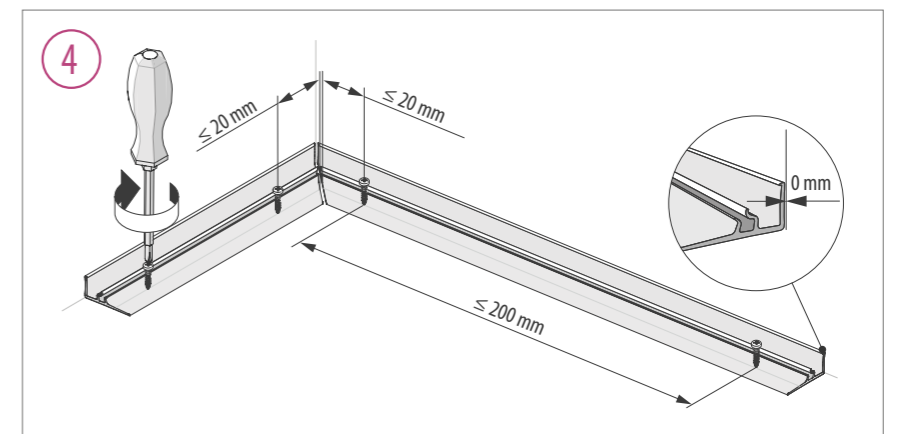

Perfetto line

Монтаж