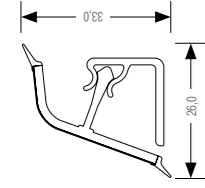

Союз		Номер декора	Цвет	Артикул SAP	Программа	Длина, мм	Комплект ФЭ	Артикул SAP	Программа	Длина, мм	Комплект ФЭ	
REHAU WAP												
3230M	1165U	Дуб сонома светлый										
3254M	150U	Бук баденский		16313351001	4200	12297251020		16080461001	PCP	4200	12197251012	
3499	491U	Канадский спанец		16043591001	4200	12297251025						
4026M	267U	Мрамор прованс		16286451006	4200	12297251001		16078941001	4200	12197251012	16083781001	
4045M	1099U	Карите коричневый		16077641001	4200	12297251033					13551361028	
4046	652E	Чёрный мрамор		16286991003	4200	12297251014						
4057M	1438U	Киянит		16092691001	4200	12297251008						
4059M	2662E	Чёрная бронза		16035181002	4200	12297251014		16056761001	PCP	4200	12197251004	
4071M	380U	Халцедон		16283331001	4200	12297251001		16054381001	PCP	3000	13551361020	
								16059281001	PCP	3000	13551361028