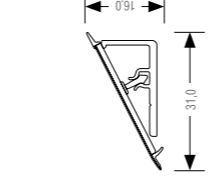

Kastamonu	Номер декора	Цвет	Программа	Длина, мм	Комплект ФЭ	Артикул SAP	Программа	Длина, мм	Комплект ФЭ	Артикул SAP	Программа	Длина, мм	Комплект ФЭ
REHAU WAP													
A316	345U	Венге		4200	12297251016	16072551001	ВЫВОД	4200	12197251008				
A316	345U	Butcherblock wenge		4200	12297251016								
A377	837W	Орех		4200	12297251012								
A800	240U	Вишня оксфорд		4200	12297251019								
A802	230U	Бук натуральный		4200	12297251013					16083881001	РСП	3000	13551361005
A809	405U	Белый дуб		4200	12297251002					16065161001	РСП	3000	13551361018
A810	043U	Гаванна		4200	12297251025					16083441001	РСП	3000	13551361008
A811	837W	Орех		4200	12297251012								
A835	112U	Вишня тёмная		4200	12297251012					16054471001	РСП	3000	13551361017
A853	224U	Корень вяза		4200	12297251019					16054461001	РСП	3000	13551361029
A855	150U	Бук баденский		4200	12297251020								
A856	433U	Дуб винтаж		4200	12297251001								
A857	802U	Дуб Ниагара		4200	12297251033								
A858	802U	Дуб Ниагара		4200	12297251033								
D107	97738	Чёрный		4200	12297251014					16061881001	РСП	3000	13551361020
D118	72454	Песок		4200	12297251020								
D129	11779	Weiss		5000	12297251007								
D129	11779	Белый		4200	12297251007					16066481001	РСП	4200	12197251006
D129	11779	Weiss		4200	12297251007								
D170	78006	Супер белый		4200	12297251007								
D301	1631L	Алюминий 248		5000	12297251006								
D610	1631L	Алюминий 248		5000	12297251006								
F010	3174E	Снежная искра белая		4200	12297251007					16079261001	РСП	4200	12197251006
F011	2730E	Звездная пыль белая		4200	12297251007					16078981001	ВЫВОД	4200	12197251006
F012	1268E	Красный спарк		4200	12297251005								
F013	2731E	Звездная пыль чёрная		4200	12297251014					16065081001	РСП	3000	13551361020
F014	262U	Оникс серый глянцев		4200	12297251020					16083771001	РСП	3000	13551361035
F015	713U	Кремевый кристалл		4200	12297251001