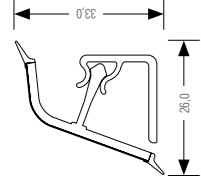

Скиф	Номер декора	Цвет	REHAU WAP	Артикул SAP	Программа	Длина, мм	Комплект Ф3	Артикул SAP	Программа	Длина, мм	Комплект Ф3	Артикул SAP	Программа	Длина, мм	Комплект Ф3
42	157L	Magic Alu		16223071013	ЕСП	4200	12297251005								
47	1025E	Оникс бежевый		16303181001	РСП	4200	12297251001								
50	364U	Мозаика		16356591002	РСП	4200	12297251008								
51	260U	Саломея		16313651001	РСП	4200	12297251008	16076971001		4200	12197251013				
55	3174E	Снежная искра белая		16071171001	РСП	4200	12297251007	16079261001	РСП	4200	12197251006				
56	2731E	Звездная пыль чёрная		16044781001	РСП	4200	12297251014	16056851001	РСП	4200	12197251005				
57	883U	Малага		16066241001	РСП	4200	12297251001								
66	383U	Пергамент (лен)		16311241002	РСП	4200	12297251002								
74	213U	Римский травертин		16311151001	РСП	4200	12297251001	16078651001		4200	12197251012				
79	884U	Коллизей		16066381001	РСП	4200	12297251033								
83	2984E	Лазурит синий		16313031003	РСП	4200	12297251004								
87	112U	Вишня тёмная		16212641007	РСП	4200	12297251012								
102	360U	Альмандин		16283131003	РСП	4200	12297251011	16079181001	РСП	4200	12197251009				
106	229U	Мистик страйл св.		16311051001	РСП	4200	12297251008								
120	885U	Олива жемчужная		16066391001	РСП	4200	12297251005								
127	11779	Weiss		16017691001	ЕСП	5000	12297251007								
127	11779	Белый		16017691004	РСП	4200	12297251007	16066481001	РСП	4200	12197251006				
127	11779	Weiss		16017691005	ЕСП	4200	12297251007								
127	11779	Bianco Male		16062651001	ЕСП	4200	12297251007								
127	RAL9010	Белый глянцевый		16287051001	РСП	4200	12297251007								
129	3137E	Серая ночь		16066181001	РСП	4200	12297251014								
130	349U	Сахара		16346351003	РСП	4200	12297251005	16077051001		4200	12197251001				
133	347U	Дуглас светлый		16281331002	РСП	4200	12297251020	16079071001		4200	12197251019				
135	355U	Дуглас тёмный		16281431003	РСП	4200	12297251016	16079151001		4200	12197251008				
137	182U	Верди		16308451001	РСП	4200	12297251006								
141	227U	Янтарь золотой		16312351001	РСП	4200	12297251010								
142	687U	Алюминий гофрированный		16313231004	РСП	4200	12297251005								
143	881U	Бежевый металл		16066261001	РСП	4200	12297251001								
145	879U	Мадрид		16066271001	РСП	4200	12297251025								
146	043U	Kirsche tomala		16204391003	ЕСП	4200	12297251033								
146	043U	Гаванна		16307941007	РСП	4200	12297251025								
154	405U	Белый дуб		16031781002	РСП	4200	12297251002								
155	607U	Арктический серый		16311441004	РСП	4200	12297251005	16066071001	РСП	4200	12197251001