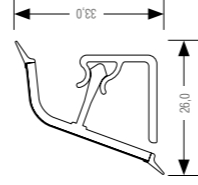

Аrcobaleno	Номер декора RENAU WAP	Цвет	Артикул SAP	Программа	Длина, мм	Комплект ФЭ	Артикул SAP	Программа	Длина, мм	Комплект ФЭ
1011	11779	Weiss	16017691001	ЕСП	5000	12297251007				
1011	11779	Белый	16017691004	РСП	4200	12297251007	16066481001	РСП	4200	12197251006
1011	11779	Weiss	16017691005	ЕСП	4200	12297251007				
1011	11779	Bianco Male	16062651001	ЕСП	4200	12297251007				
1015	97738	Schwarz	16016891001	ЕСП	5000	12297251014				
1015	97738	Чёрный	16016891004	РСП	4200	12297251014	16066491001	РСП	4200	12197251005
1015	97738	Schwarz	16016891005	ЕСП	4200	12297251014				
1015	97738	Nero Ingo	16062591001	ЕСП	4200	12297251014				
1015	97738	Чёрный глянец	16319851002	РСП	4200	12297251014	16060661001	РСП	4200	12197251005
2017	345U	Venige	16280641004	РСП	4200	12297251016	16072551001			
2017	345U	Butcherblock wenge	16280641005	ЕСП	4200	12297251016				
2021	224U	Корень вяза	16285651003		4200	12297251019	16081061001	ЕСП	4200	
2028	382U	Паркет	16281531002		4200	12297251003				
2030	355U	Дуглас тёмный	16281431003	РСП	4200	12297251016	16079151001			
2031	347U	Дуглас светлый	16281331002	РСП	4200	12297251020	16079071001			
2032	599U	Риголетто светлый	16053291001	РСП	4200	12297251002				
2033	591U	Риголетто тёмный	16053271001	РСП	4200	12297251016				
3016	2568E	Малахит уральский	16312251001	РСП	4200	12297251009				
3018	200U	Майсеновский бежевый	16174241004	РСП	4200	12297251002	16054491001	РСП	3000	13551361019
3018	222U	Камешки	16309751001	РСП	4200	12297251020	16053981001	РСП	3000	13551361018
3018	222U	Steine	16309751005	ЕСП	4200	12297251020	16054181001	РСП	3000	13551361035
3020	231U	Мрамор бежевый	16311951001	РСП	4200	12297251001	16083691001	РСП	3000	13551361028
3022	004U	Гранит	16366841001	РСП	4200	12297251008	16054451001	РСП	3000	13551361025
3022	004U	Granit	16366841006	ЕСП	4200	12297251008				
3022	004U	Гранит Сардо	16075391001		4200	12297251008				
3026	262U	Ониск серый глянец	16031371001		4200	12297251020				
3026	262U	Ониск серый	16285551001	РСП	4200	12297251020	16083771001	РСП	3000	13551361035
3038	226U	Мрамор беж. св.	16309951001	РСП	4200	12297251001	16054251001	РСП	3000	13551361028
3042	372U	Ледяной шторм	16353751003	РСП	4200	12297251007	16059271001	РСП	3000	13551361024
3043	607U	Арктический серый	16311441004	РСП	4200	12297251005	16083841001	РСП	3000	13551361001
4013	357U	Тростник	16355671007	РСП	4200	12297251021	16054271001	РСП	3000	13551361030
4017	232U	Колорадо					16054371001	РСП	3000	13551361022
4019	363U	Равенна серо-бежевый	16018081002	РСП	4200	12297251008	16054381001	РСП	3000	13551361025