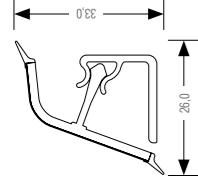

Арта	Декор Рехау	Артикул SAP	Наименование декора	КомплектФЭ	артикул SAP	Программа	Длина, мм	Наименование декора	КомплектФЭ
3185Quarz	7802				16056681001	нестандарт	4200	Кашмир кристалл	12197251002
0020-NMT	11779	16062651001	Bianco Male	12297251007					
204	12277	16351551002	Слоновая кость	12297251020					
0030-NMT	73143	16062581001	Bianco Alaska						
0720-NMT	97738	16016891001	schwarz	12297251014					
0720-NMT	97738	16016891004	Черный	12297251014	16066491001	РСП	4200	Черный	12197251005
0720-NMT	97738	16016891005	Schwarz	12297251014					
0720-NMT	97738	16062591001	Nero Ingo	12297251014					
3364Lun	1012E	16306141004	Валентино серый	12297251008					
3410Losa	1022E	16053691001	Мрамор Маржина серый	12297251006					
0997	1059U				16073261001	РСП	4200	Черный камень	12197251005
0997	1099U	16077641001	Карите коричневый	12297251033					
4492Lun, 4586Alv*	1099W	16239591003	Малави коричневый	12297251008					
4492Lun, 4586Alv*	1099W	16239591004	Malawi braun	12297251011					
332Mk	1105U	16076641001	Допомити светло-серый	12297251029					
4584Alv	1165U				16080461001	РСП	4200	Дуб сонома светлый	12197251012
4268Lu*	1241W	16306751002	Пиния белая	12297251002					
4367	1242W	16076541001	Сосна авола шампань	12297251001					
9171	1274W	16272761002	Smart Spark	12297251007					
3302Mk, 9150*	1287E	16073991001	Гранит глянec	12297251007	160566781001	РСП	4200	Гранит	12197251006
3414Lun	1372U				16089041001	РСП; ЕСП	4200	Чиполлино бело-серый	12197251013
3398Urban*	155U	16046891001	Белый камень	12297251005	16060491001	РСП	4200	Белый камень	12197251001
3413	1631L	16230981006	Алюминий 248	12297251006					
3413	1631L	16230981007	Алюминий 248	12297251006					
4485Lar	1941E	16056871001	Дуб Дакота коричневый	12297251028					
4539	202U	16041571001	Дуб французский	12297251025	16076781001	РСП	4200	Дуб французский 3259	12197251020
4517Er	2050W	16057781001	Самое темный	12297251014					
9141	2108W