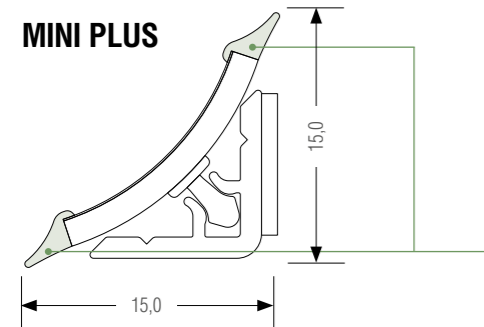

САМЫЙ МАЛЕНЬКИЙ БОРТИК*

ТРАНСПОРТИРОВКА РУЛОНАМИ ПО 50 м В КАРТОННОЙ КОРОБКЕ

Удобство работы в розницу – меньше обрезков (только для MINI Plus)

САМОКЛЕЯЩАЯСЯ ЛЕНТА

Обеспечивает простой и быстрый монтаж

ГАБАРИТЫ 15x15 мм