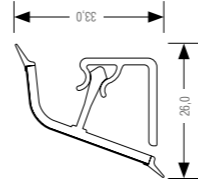

Скиф	Номер декора	Цвет	Артикул SAP	Программа	Длина, мм	Комплект ФЭ	Артикул SAP	Программа	Длина, мм	Комплект ФЭ
1	521U	Венге Линум	16046661001	РСП	4200	12297251014	16071151001	РСП	3000	13551361020
4	262U	Оникс серый глянцев	16031371001	РСП	4200	12297251020	16088371001	РСП	3000	13551361035
4	262U	Оникс серый	16285551001	РСП	4200	12297251020				
6	748U	Светлый бисер	16056961001	РСП	4200	12297251001	16083951001	РСП	3000	13551361028
8	223U	Лунный металл	16309851001	РСП	4200	12297251006	16062061001	РСП	3000	13551361015
10	11779	Weiss	16017691001	ЕСП	5000	12297251007				
10	11779	Белый	16017691004	РСП	4200	12297251007	16066481001	РСП	3000	13551361024
10	11779	Weiss	16017691005	ЕСП	4200	12297251007				
10	11779	Bianco Male	16062651001	ЕСП	4200	12297251007				
10	RAL9010	Белый глянцев	16287051001	РСП	4200	12297251007	16071161001	РСП	3000	13551361024
12	225U	Марокканский камень	16311851001	РСП	4200	12297251002	16078851001	РСП	4200	12197251002
14	362U	Мрамор каррара	16231571009	РСП	4200	12297251005	16060651001	РСП	3000	13551361001
14	362U	Marble сагага	16231571011	ЕСП	4200	12297251005	16072941001	ЕСП	4200	12197251001
19	353U	Равенна серо-бежевый	16018081002	РСП	4200	12297251008				
19	353U	Ravenna grau beige	16018081004	ЕСП	4200	12297251008				
21	2661E		16091691001				16091691001	РСП	3000	13551361020
22	2662E	Черная бронза	16035181002	РСП	4200	12297251014	16091681001	РСП	3000	13551361020
23	230U	Бук натуральный	16313851001	РСП	4200	12297251013	16083681001	РСП	3000	13551361005
24	313U	Кафель	16312931005	РСП	4200	12297251003	16054261001	РСП	3000	13551361011
25	291U	Вишня мореная	16162361010	РСП	4200	12297251012	16083861001	РСП	3000	13551361017
26	244U	Гранит чёрный	16027971001	РСП	4200	12297251014	16083751001	РСП	3000	13551361020
27	2588E	Малахит уральский	16312251001	РСП	4200	12297251009	16054491001	РСП	3000	13551361019
28	7950		16083391001				16083391001	РСП	3000	13551361018
31	231U	Мрамор бежевый	16311951001	РСП	4200	12297251001	16083691001	РСП	3000	13551361028
34	375U	Мрамор песчаный / розовый	16160971002	РСП	4200	12297251021	16054351001	РСП	3000	13551361030
35	1377U		16090071001				16090071001	РСП	3000	13551361028
36	004U	Гранит	16366841001	РСП	4200	12297251008	16054451001	РСП	3000	13551361025
36	004U	Granit	16366841006	ЕСП	4200	12297251008				
37	1022E	Мрамор Марквина серый	16053691001	РСП	4200	12297251006	16083451001	РСП	3000	13551361015
41	1375U		16090271001				16090271001	РСП	3000	13551361001
42	157L	Magic Alu	16223071002	ЕСП	5000	12297251005				
42	157L	Алюминий magic	16223071006	РСП	5000	12297251005	16067171002	ЕСП	5000	12197251001
42	157L	Алюминий magic	16223071007	РСП	4200	12297251005	16067171001	РСП	4200	12197251001