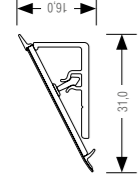

Союз		Номер декора	Цвет	Артикул SAP	Программа	Длина, мм	Комплект ФЭ	Артикул SAP	Программа	Длина, мм	Комплект ФЭ	
REHAU WAP												
3230M	1165U	Дуб сонома светлый										
3254M	150U	Бук баденский		16313351001	4200	12297251020		16080461001	PCP	4200	12197251012	
3499	491U	Канадский спанец		16043591001	4200	12297251025						
4026M	267U	Мрамор прованс		16286451006	4200	12297251001		16078941001	4200	12197251012	16083781001	
4045M	1099U	Карите коричневый		16077641001	4200	12297251033					13551361028	
4046	652E	Чёрный мрамор		16286991003	4200	12297251014						
4057M	1438U	Киянит		16092691001	4200	12297251008						
4059M	2662E	Чёрная бронза		16035181002	4200	12297251014		16056761001	PCP	4200	12197251004	
4071M	380U	Халцедон		16283331001	4200	12297251001		16054381001	PCP	3000	13551361020	
								16059281001	PCP	3000	13551361028