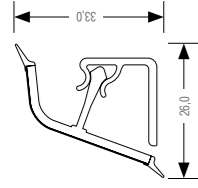

Duropol / Pfleiderer / Wodego	Номер декора / RENAУ WAP	Цвет	Артикул SAP	Программа	Длина, мм	Комплект ФЗ	Артикул SAP	Программа	Длина, мм	Комплект ФЗ	Артикул SAP	Программа	Длина, мм	Комплект ФЗ
3540-90	870U	Granit Vein	16062371001	ЕСП	4200	12297251008								
4165WH	872U	Solano Oak	16062381001	ЕСП	4200	12297251008								
4943-60	869U	Empire Slate	16062391001	ЕСП	4200	12297251006								
F22 / 007	1099W	Малави коричневый	16239591003	РСР	4200	12297251008								
F22 / 007	1099W	Malawi braun	16239591004	ЕСП	4200	12297251011								
F3460	486U	Мрамор Калакатта					16056751001	ЕСП	4200	12197251001				
F3467	2770E	Чёрный минерал	16039071002	РСР	4200	12297251028	16079041001	ЕСП	4200	12197251014	16065041001	РСР	3000	13551361038
F73038-FG	1400U	Blanket rot					16090541001	ЕСП	4200	12197251012				
F73038-FG	1401U	Blanket grau					16090551001	ЕСП	4200	12197251013				
(F6893)														
F7431	374U	Сира жёлтый	16228591011	РСР	4200	12297251020								
F7431	374U	Sira gelb	16228591013	ЕСП	4200	12297251011	16075061001	ЕСП	4200					
F76023-WV	5363	Alu geschliffen												
(F8110)														
F76026-CT	1110U	Keramik rostig					16076341001	ЕСП	4200	12197251008				
(R6006)														
F76070-FG	1399U	Fabric blau					16090561001	ЕСП	4200	12197251024				
(F6889)														
F7654	1455E	Glitterstone	16281191005	ЕСП	4200	12297251014	16066751001	ЕСП	4200	12197251005	16054451001	РСР	3000	13551361025
F7911	004U	Гранит	16366841001	РСР	4200	12297251008								
F7911	004U	Granit	16366841006	ЕСП	4200	12297251008								
F7919	388U	Terrazzo	16352431001	ЕСП	4200	12297251014								
F8192	012U	Corint hellgrau	16193181016	ЕСП	4200	12297251005								
F8345	393W	Terrazzo blau schwarz	16003881004	ЕСП	4200	12297251027								
F8998	756U	Морской берег					16059571001	РСР	4200	12197251012				
FG (R5250)	2209E	Klondike grey					16074751001	ЕСП	4200	12197251013				
R6053	1947E	Ottawa Weiss	16319151002	ЕСП	4200	12297251005								
R6060	389U	Belmont Braun	16305151002	ЕСП	4200	12297251027								
R6265	393U	Japan weiss	16031391002	ЕСП	4200	12297251005								
R20027-RT	449U	Pale Lancelot Oak					16074691001	ЕСП	4200	12197251009				
(R4262)														
R20039-RT	2600E	Sonoma Eiche grau					16067091001	ЕСП	4200	12197251009				
(R4285)