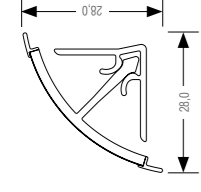

Wilsonart	Номер декора RENAU WAP	Цвет	Артикул SAP	Программа	Длина, мм	Комплект ФЭ	Артикул SAP	Программа	Длина, мм	Комплект ФЭ	Артикул SAP	Программа	Длина, мм	Комплект ФЭ
1813	934U	Млечный путь	16070351001	РСП	4200	12297251013								
1815	1224E	Metallo braun	16351361003	ЕСП	4200	12297251033								
1815	1224E	Металло серо-коричневый	16351361004	РСП	4200	12297251016	16072571001	ЕСП	4200	12197251009	16062051001	РСП	3000	13551361001
1818	724U	Ракушка кристалл					16058151001		4200	12197251005				
1823	524U	Глязси бежевый	16047791001	РСП	4200	12297251008								
1824	128U	Песчанник	16232681013	РСП	4200	12297251024	16060481001	РСП	4200	12197251015				
1824	128U	Sandstein natur	16232681020	ЕСП	4200	12297251013	16066591001	ЕСП	4200	12197251015				
1825	155U	Белый камень	16046891001	РСП	4200	12297251005	16060491001	РСП	4200	12197251001	16062051001	РСП	3000	13551361001
1832	721U	Сланец					16058091001		4200	12197251008				
1834	749U	Лунный гребень					16058161001	РСП	4200	12197251010				
1837	933U	Кристальный жемчуг	16067761001		4200	12297251008								
1842	526U	Селпа	16066091001	РСП	4200	12297251011								
1849	925U	Морозная луна	16065491001	РСП	4200	12297251005								
1850	616U	Tavolato Bianco	16030671006	ЕСП	4200	12297251001	16060471001	РСП	4200	12197251012				
1850	616U	Tulk surowy					16066891001	ЕСП	4200	12197251012				
1850	920U	Зимняя луна	16065571001	РСП	4200	12297251001								
1851	1537E	Trepto beige grau	16350691002	ЕСП	4200	12297251008								
1851	1537E	Тренто бежево-серый	16350691003	РСП	4200	12297251001								
1851	931U	Песок пустыни	16067771001	РСП	4200	12297251001								
1852	722U	Речной алмаз					16058141001	РСП	4200	12197251009				
1853	751U	Лунная тень					16058171001	РСП	4200	12197251011				
1854	97738	Schwarz	16016891001	ЕСП	5000	12297251014								
1854	97738	Чёрный	16016891004	РСП	4200	12297251014	16066491001	РСП	4200	12197251005	16061881001	РСП	3000	13551361020
1854	97738	Schwarz	16016891005	ЕСП	4200	12297251014								
1854	97738	Чёрный плянец	16319851002	РСП	4200	12297251014	16066681001	РСП	4200	12197251005				
1854	3176E	Лунная ночь	16067751001	РСП	4200	12297251014								

1855	362U	Мрамор каррара	16231571009	РСП	4200	12297251005	16060551001		4200	12197251001	16054191001	РСП	3000	13551361001
1855	362U	Матюг сагага	16231571011	ЕСП	4200	12297251005	16072941001	ЕСП	4200	12197251001				
1860	362U	Мрамор каррара	16231571009	РСП	4200	12297251005	16060551001		4200	12197251001	16054191001	РСП	3000	13551361001
1860	362U	Матюг сагага	16231571011	ЕСП	4200	12297251005	16072941001	ЕСП	4200	12197251001				
1868	376U	Саломе бежевый	16198861018	РСП	4200	12297251001	16060541001		4200	12197251012				
1868	376U	Salome beige	16198861020	ЕСП	4200		16066691001	ЕСП	4200					
1871	926U	Гранит Голден Романо	16065551001	РСП	4200	12297251033								
1872	921U	Гранит Бьянко Романо	16065541001	РСП	4200	12297251008								
1874	753U	Античный Маскарелл	16058241001	РСП	4200	12297251016					16066051001	РСП	3000	13551361009
1876	927U	Весенний карнавал	16065561001	РСП	4200	12297251005