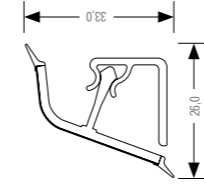

Кедр		Номер декора	Цвет	Артикул SAP	Программа	Длина, мм	Комплект ФЭ	Артикул SAP	Программа	Длина, мм	Комплект ФЭ	
REHAU WAP												
G001	2771E	Бежево-золотистый металллик		16047371001	4200	12297251020						
00177/1	RAL9010	Белый глянец		16287051001	4200	12297251007		16071161001	PCP	3000	13551361024	
0190/1A;	2731E	Звёздная пыль чёрная		16044781001	4200	12297251014		16065081001	PCP	3000	13551361020	
4018												
0302/S	004U	Гранит		16366841001	4200	12297251008		16054451001	PCP	3000	13551361025	
0302/S	004U	Granit		16366841006	ЕСП	12297251008						
0313/S	521U	Венге Линум		16046661001	4200	12297251014		16071151001	PCP	3000	13551361020	
0313/S	521U	Wenge		16227381010	ЕСП	12297251016						
0408/S	362U	Мрамор каррара		16231571009	4200	12297251005		16054191001	PCP	3000	13551361001	
0408/S	362U	Marble carraja		16231571011	ЕСП	12297251005		16054381001	PCP	3000	13551361025	
0446/S	353U	Равенна серо-бежевый		16018081002	4200	12297251008						
0446/S	353U	Ravenna grau beige		16018081004	ЕСП	12297251008		16083681001	PCP	3000	13551361005	
0616/S	230U	Бук натуральный		16313851001	4200	12297251013		16083941001	PCP	3000	13551361001	
0702/S	371U	Голубой берилл		16340951001	4200	12297251005		16083751001	PCP	3000	13551361020	
0713/1	244U	Гранит чёрный		16027971001	4200	12297251014						
757	1438U	Киянит		16092691001	4200	12297251008						
1012/S	12277	Слоновая кость		16351551002	4200	12297251020						
1017/S	3174E	Снежная искра белая		16071171001	4200	12297251007		16079261001	PCP	4200	12197251006	
1050/1A	3174E	Снежная искра белая		16071171001	4200	12297251007		16079261001	PCP	4200	12197251006	
1110/S	11779	Weiss		16017691001	ЕСП	12297251007						
1110/S	11779	Белый		16017691004	PCP	12297251007		16054481001	PCP	3000	13551361024	
1110/S	11779	Weiss		16017691005	ЕСП	12297251007						
1210/Br	78006	Супер белый		16074051001	PCP	12297251007						
1239/Br	12277	Слоновая кость		16351551002	PCP	12297251020						
1874	753U	Античный Маскарелл		16058241001	4200	12297251016		16065051001	PCP	3000	13551361009	
2012/S	242U	Перлино		16311651001	4200	12297251008						
2013/S	215U	Юрский камень		16309651001	4200	12297251020		16077041001	4200	12197251019		
2022/S	364U	Мозаика		16356591002	4200	12297251008		16054281001	PCP	3000	13551361025	
2025/S	313U	Кафель		16312931005	4200	12297251003		16054261001	PCP	3000	13551361011	
2032/M	599U	Риголетто светлый		16053291001	4200	12297251002						
2041/S	2271E	Венге		16304851004	4200	12297251028		16066961001	ЕСП	4200	12197251003	
2182/S	200U	Майсеновский бежевый		16174241004	4200	12297251002		16053981001	PCP	3000	13551361018	
2231/S	376U	Саломе бежевый		16198861018	4200	12297251001						
2231/S	376U	Salome beige		16198861020	ЕСП	4200		16066691001	ЕСП	4200