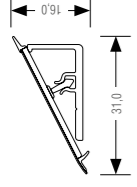

АНТА	Декор	Режау	Артикул SAP	Программа	Длина	Наименование декора	Комплектофз	артикул SAP	Программа	Длина,	Наименование декора	Комплектофз	артикул SAP	Программа	Длина,	Наименование декора	Комплектофз	
					мм					мм					мм			
3236	720U	16057291001	РСП	4200	Мягкий беж	12297251001		12297251001										
3272	267U	16286451006	РСП	4200	Мрамор прованс	12297251001		12297251001	16078941001	нестандарт	4200	Мрамор прованс	12197251012	16083781001	РСП	3000	Мрамор прованс	13551361028
3327	713U	16056071001	РСП	4200	Кремовый кристалл	12297251001												
3328	533U	16059151001	РСП	4200	Арпа 3328	12297251008												
3498	491U	16043591001	РСП	4200	Канадский спанец	12297251025												
23L	704U	16059091001	РСП	4200	Арпа 3342	12297251005												
24L	1099W	16239591003	РСП	4200	Малави коричневый	12297251008												
24L	1099W	16239591004	ЕСП	4200	Maiawi braun	12297251011												
40250*	221U	16306351001	РСП	4200	Ла Скала	12297251006			16076981001	РСП	4200	Ла Скала	12197251013	16083651001	РСП	3000	Ла Скала	13551361015
44279 Cement	715U	16055891001	РСП	4200	Вулкано серый	12297251027			16081161001	ЕСП	4200	Dark Atelier	12197251011					
44281 Cement	726U	16056891001	РСП	4200	Мрамор Амаливи серобелый	12297251008												
44282 Cement	525U	16044071001	РСП	4200	Серый Иней арт. 16044071001	12297251016												
44757 Cement	1012E	16306141004	РСП	4200	Валентино серый	12297251008												
C001 CLUB*	714U	16055881001	РСП	4200	Дуб Дакотта светло-серый	12297251008												
F3306	2731E	16044781001	РСП	4200	Звездная пыль черная	12297251014			16056851001	РСП	4200	Звездная пыль черная	12197251005	16094691001	РСП	3000	Ледяная искра черная	13551361020
F3313	2359E	16311251006	РСП	4200	Брион	12297251021			16078871001	нестандарт	4200	Брион	12197251004	16094861001	РСП	3000	Брион	13551361030
F3420	966U	16080171001	РСП	4200	Серебристый оникс	12297251008												
F3421	876U	16066151001	РСП	4200	Кристалл	12297251005												
F3458	747U	16057851001	РСП	4200	Травертин серебристый	12297251008								16064991001	РСП	3000	Травертин серебристый	13551361025
F3465*	753U	16058241001	РСП	4200	Античный Маскарелл	12297251016								16094851001	РСП	3000	Античный маскарелл	13551361009