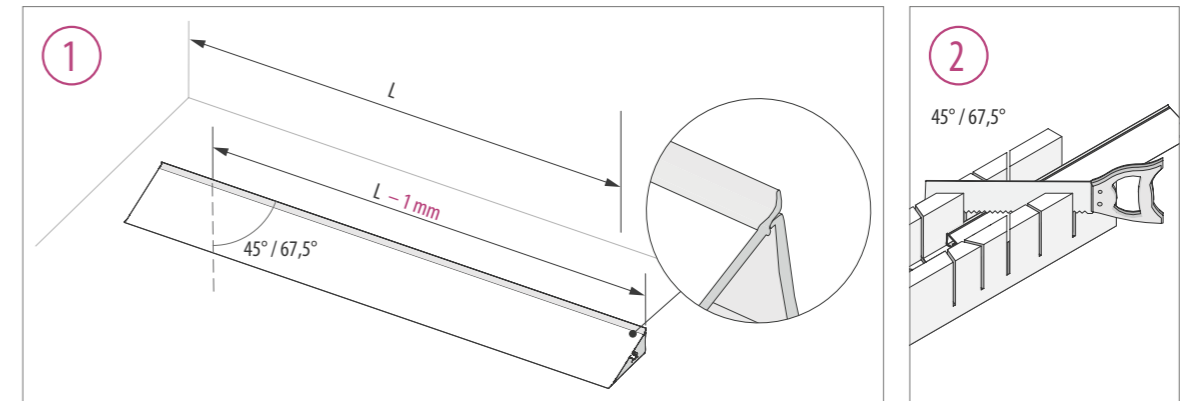

Perfetto line

Монтаж