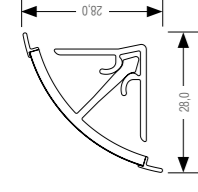

Арта	Декор Рехау	Артикул SAP	Наименование декора	КомплектФЭ	артикул SAP	Программа	Длина, мм	Наименование декора	КомплектФЭ
3185Quarz	7802				16056681001	нестандарт	4200	Кашмир кристалл	12197251002
0020-NMT	11779	16062651001	Bianco Male	12297251007					
204	12277	16351551002	Слоновая кость	12297251020					
0030-NMT	73143	16062581001	Bianco Alaska						
0720-NMT	97738	16016891001	schwarz	12297251014					
0720-NMT	97738	16016891004	Черный	12297251014	16066491001	РСП	4200	Черный	12197251005
0720-NMT	97738	16016891005	Schwarz	12297251014					
0720-NMT	97738	16062591001	Nero Ingo	12297251014					
3364Lun	1012E	16306141004	Валентино серый	12297251008					
3410Losa	1022E	16053691001	Мрамор Маржина серый	12297251006					
0997	1059U				16073261001	РСП	4200	Черный камень	12197251005
0997	1099U	16077641001	Карите коричневый	12297251033					
4492Lun, 4586Alv*	1099W	16239591003	Малави коричневый	12297251008					
4492Lun, 4586Alv*	1099W	16239591004	Malawi braun	12297251011					
332Mk	1105U	16076641001	Допомити светло-серый	12297251029					
4584Alv	1165U				16080461001	РСП	4200	Дуб сонома светлый	12197251012
4268Lu*	1241W	16306751002	Пиния белая	12297251002					
4367	1242W	16076541001	Сосна авола шампань	12297251001					
9171	1274W	16272761002	Smart Spark	12297251007					
3302Mk, 9150*	1287E	16073991001	Гранит глянec	12297251007	160566781001	РСП	4200	Гранит	12197251006
3414Lun	1372U				16089041001	РСП; ЕСП	4200	Чиполлино бело-серый	12197251013
3398Urban*	155U	16046891001	Белый камень	12297251005	16060491001	РСП	4200	Белый камень	12197251001
3413	1631L	16230981006	Алюминий 248	12297251006					
3413	1631L	16230981007	Алюминий 248	12297251006					
4485Lar	1941E	16056871001	Дуб Дакота коричневый	12297251028					
4539	202U	16041571001	Дуб французский	12297251025	16076781001	РСП	4200	Дуб французский 3259	12197251020
4517Er	2050W	16057781001	Самое темный	12297251014					
9141	2108W