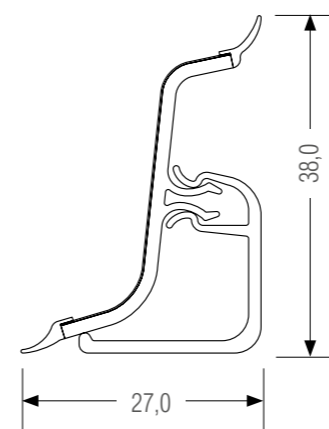

НЕ СТИРАЕТСЯ И НЕ ВЫГОРАЕТ

Стойкий защитный лак и полипропиленовая пленка

100% БЕЗОПАСЕН

ПП – экологичный материал

WAP127

CLASSIC

СТАВКА НА КЛАССИКУ!

Длина 4,2 м