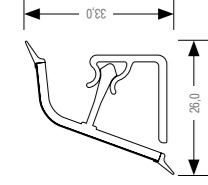

Слотекс Резау	Декор	Артикул SAP	Программа	Длина	Наименование декора	КомплектФЭ	Программа	Длина	Наименование декора	артикул SAP	Программа	Длина	Наименование КомплектФЭ декора
8040	1329U									16089541001	РСП	4200	Crystal marble
8041	1327U									16089491001	нестандарт	4200	Limestone
8042	768U	16059171001	РСП	4200	Арпа 3341	12297251008							
8047	1328U									16089381001	нестандарт	4200	Creamy stone
8048	1306U									16092751001	РСП	4200	Frosty marble
8050	1331U									16091161001	РСП	4200	Sandy marble
8070	1340U									16089371001	РСП	4200	Rustic wood
8071	1330U									16091871001	нестандарт	4200	Grey rustic wood
8072	1358U									16091361001	нестандарт	4200	Stowu oak
8052	1481U									16097881001	нестандарт	4200	Italian marble
8053	1534U									16099451001	нестандарт	4200	Myistic marble
8054	1533U									16099471001	нестандарт	4200	White onyx /R
8055	1484U									16097891001	нестандарт	4200	Brazilian marble /SL
8056	1494U									16099481001	нестандарт	4200	Desert stone /Q
8060	1495U									16097941001	нестандарт	4200	Smoky quartz /R
8061	1536U									16099761001	нестандарт	4200	Honey quartz /R
8063	1518U									16099441001	нестандарт	4200	Volcano /Q
4	1592E	16033551003	ЕСП	4200	Schiefer schwarz	12297251014							
4	1592E	16033551001	нестандарт	4200									
0004	244U	16027971001	РСП	4200	Гранит черный	12297251014				16056771001	нестандарт	4200	Черный гранит
0027	239U	16286051001	нестандарт	4200	Малахит	12297251009							
0081	520U									16072071001	РСП	4200	Венеция
0093	512U									16072081001	РСП	4200	Сезам
0128	375U	16160971002	РСП	4200	Мрамор песчаный/ розовый	12297251021				16079191001	нестандарт	4200	Мрамор песч- розов
0139	360U	16283131003	РСП; БСП	4200	Альмандин	12297251011				16079181001	РСП	4200	Альмандин
0414	407U	16033581002	РСП	4200	Светлый мрамор	12297251005				16079241001	нестандарт	4200	Светлый мрамор
1013	72454	16057841001	РСП	4200	Песок	12297251020							
1478	71013	16057791001	нестандарт	4200	Серый	12297251006							
2011	246U	16311551001	нестандарт	4200	Мрамор Боттичино	12297251001							
2012	242U	16311651001	РСП	4200	Перлино	12297251008							
2013	215U	16309651001	РСП	4200	Юрский камень	12297251020				16077041001	нестандарт	4200	Юрский камень
2014	446U	16041651001	РСП	4200	Перлино классический	12297251008