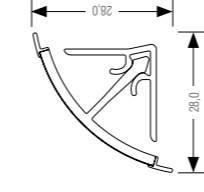

Кедр		Номер декора	Цвет	Артикул SAP	Программа	Длина, мм	Комплект ФЭ	Артикул SAP	Программа	Длина, мм	Комплект ФЭ	
REHAU WAP												
G001	2771E	Бежево-золотистый металллик		16047371001	4200	12297251020						
00177/1	RAL9010	Белый глянец		16287051001	4200	12297251007		16071161001	PCP	3000	13551361024	
0190/1A;	2731E	Звёздная пыль чёрная		16044781001	4200	12297251014		16065081001	PCP	3000	13551361020	
4018												
0302/S	004U	Гранит		16366841001	4200	12297251008		16054451001	PCP	3000	13551361025	
0302/S	004U	Granit		16366841006	ЕСП	12297251008						
0313/S	521U	Венге Линум		16046661001	4200	12297251014		16071151001	PCP	3000	13551361020	
0313/S	521U	Wenge		16227381010	ЕСП	12297251016						
0408/S	362U	Мрамор каррара		16231571009	4200	12297251005		16054191001	PCP	3000	13551361001	
0408/S	362U	Marble carraja		16231571011	ЕСП	12297251005		16054381001	PCP	3000	13551361025	
0446/S	353U	Равенна серо-бежевый		16018081002	4200	12297251008						
0446/S	353U	Ravenna grau beige		16018081004	ЕСП	12297251008		16083681001	PCP	3000	13551361005	
0616/S	230U	Бук натуральный		16313851001	4200	12297251013		16083941001	PCP	3000	13551361001	
0702/S	371U	Голубой берилл		16340951001	4200	12297251005		16083751001	PCP	3000	13551361020	
0713/1	244U	Гранит чёрный		16027971001	4200	12297251014						
757	1438U	Киянит		16092691001	4200	12297251008						
1012/S	12277	Слоновая кость		16351551002	4200	12297251020						
1017/S	3174E	Снежная искра белая		16071171001	4200	12297251007		16079261001	PCP	4200	12197251006	
1050/1A	3174E	Снежная искра белая		16071171001	4200	12297251007		16079261001	PCP	4200	12197251006	
1110/S	11779	Weiss		16017691001	ЕСП	12297251007						
1110/S	11779	Белый		16017691004	PCP	12297251007		16054481001	PCP	3000	13551361024	
1110/S	11779	Weiss		16017691005	ЕСП	12297251007						
1210/Br	78006	Супер белый		16074051001	PCP	12297251007						
1239/Br	12277	Слоновая кость		16351551002	PCP	12297251020						
1874	753U	Античный Маскарелл		16058241001	4200	12297251016		16065051001	PCP	3000	13551361009	
2012/S	242U	Перлино		16311651001	4200	12297251008						
2013/S	215U	Юрский камень		16309651001	4200	12297251020		16077041001	4200	12197251019		
2022/S	364U	Мозаика		16356591002	4200	12297251008		16054281001	PCP	3000	13551361025	
2025/S	313U	Кафель		16312931005	4200	12297251003		16054261001	PCP	3000	13551361011	
2032/M	599U	Риголетто светлый		16053291001	4200	12297251002						
2041/S	2271E	Венге		16304851004	4200	12297251028		16066961001	ЕСП	4200	12197251003	
2182/S	200U	Майсеновский бежевый		16174241004	4200	12297251002		16053981001	PCP	3000	13551361018	
2231/S	376U	Саломе бежевый		16198861018	4200	12297251001						
2231/S	376U	Salome beige		16198861020	ЕСП	4200		16066691001	ЕСП	4200