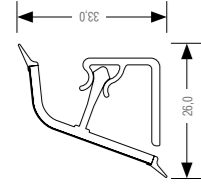

Союз		Номер декора		Цвет	Артикул SAP	Программа	Длина, мм	Комплект Ф3	Артикул SAP	Программа	Длина, мм	Комплект Ф3	Артикул SAP	Программа	Длина, мм	Комплект Ф3		
RENAU WAP																		
1M	345U	Butcherblock wenge	16280641005	ЕСП	4200	12297251016												
1M	521U	Венге Линум	16046661001	РСП	4200	12297251014												
1M	345U	Венге	16280641004	РСП	4200	12297251016			16072551001	РСП	4200	12197251008					13551361020	
4M	225U	Марокканский камень	16311851001	РСП	4200	12297251002			16078851001	РСП	4200	12197251002					13551361018	
008M	1241W	Линия белая	16306751002	РСП	4200	12297251002												
10	11779	Weiss	16017691001	ЕСП	5000	12297251007												
10	11779	Белый	16017691004	РСП	4200	12297251007			16066481001	РСП	4200	12197251006					13551361024	
10	11779	Weiss	16017691005	ЕСП	4200	12297251007												
14	362U	Marmor сагага	16231571011	ЕСП	4200	12297251005			16072941001	ЕСП	4200	12197251001						
14M	235U	Мрамор средиземноморский	16311451001	РСП	4200	12297251005												
14M	362U	Мрамор каррара	16231571009	РСП	4200	12297251005			16060551001	РСП	4200	12197251001					13551361001	
22	113U	Ольха	16017291005	РСП	4200	12297251010												
24M	650U	Валетта графит	16057371001	4200	12297251032													
27M	239U	Малахит	16286051001	4200	12297251009													
27M	2588E	Малахит уральский	16312251001	РСП	4200	12297251009												
30M	349U	Сахара	16346351003	РСП	4200	12297251005			16077051001	РСП	4200	12197251001					13551361001	
34	244U	Гранит чёрный	16027971001	РСП	4200	12297251014			16056671001	РСП	4200	12197251005					13551361020	
36	004U	Гранит	16366841001	РСП	4200	12297251008												13551361025
36	004U	Granit	16366841006	ЕСП	4200	12297251008												
47M	1025E	Оникс бежевый	16303181001	РСП	4200	12297251001												13551361028
64	222U	Steine	16309751005	ЕСП	4200	12297251020												
64M	222U	Камешки	16309751001	РСП	4200	12297251020												13551361035
67	224U	Корень вяза	16286651003	4200	12297251019				16081061001	ЕСП	4200							13551361029
70Г	381U	Оникс розовый	16281731003	РСП	4200	12297251001												
100	226U	Мрамор беж. св.	16309951001	РСП	4200	12297251001			16078861001	РСП	4200	12197251012					13551361028	
105Г	262U	Оникс серый глянец	16031371001	4200	12297251020													13551361035
105Г	262U	Оникс серый	16285551001	РСП	4200	12297251020												
106	229U	Мистик страйл св.	16311051001	РСП	4200	12297251008												13551361025
108M	353U	Равенна серо-бежевый	16018081002	РСП	4200	12297251008												13551361025
109	213U	Римский травертин	16311151001	РСП	4200	12297251001			16078651001	РСП	4200	12197251012					13551361028	
115M	200U	Майсенский бежевый	16174241004	РСП	4200	12297251002												13551361018
121	313U	Кафель	16312931005	4200	12297251003													13551361011
125M	502W	Арктический сине-серый	16239891002	РСП	4200	12297251005