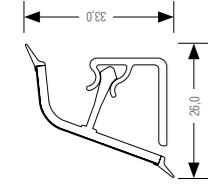

Слотекс Резау	Декор	Артикул SAP	Программа	Длина мм	Наименование декора	КомплектФЭ	Программа	Длина мм	Наименование декора	артикул SAP	Программа	Длина мм	Наименование КомплектФЭ декора		
2411	262U	16285551001	РСП	4200	Оникс серый	12297251020	16060551001	нестандарт	4200	Мрамор Каррара	12197251001	РСП	3000	Мрамор каррара	13551361001
2424	362U	16231571009	РСП	4200	Мрамор каррара	12297251005	16072941001	ЕСП	4200	Матог сагага	12197251001	РСП	3000	Флоренция	13551361021
2424	362U	16231571011	ЕСП	4200	Матог сагага	12297251005	16054491001	РСП	4200	Малахит уральский	16054451001	РСП	3000	Малахит уральский	13551361019
2425	373U	16346451003	РСП	4200	Флоренция	12297251024									
2427	2588E	16312251001	РСП	4200	Малахит уральский	12297251009									
2436	004U	16366841001	РСП	4200	Гранит	12297251008									
2436	004U	16366841006	ЕСП	4200	Granit	12297251008									
2580	213U	16311151001	РСП	4200	Римский травертин	12297251001	16078651001	нестандарт	4200	Римский травертин	12197251012	РСП	3000	Римский травертин	13551361028
2612	545U						16066041001	РСП	4200	Дуб светлый	12197251010				
2613	546U						16073281001	РСП	4200	Дуб шотландский	12197251026				
2631	544U						16073161001	РСП	4200	Марино	12197251009				
2637	505U	16049671001	РСП	4200	Дерево натуральное	12297251027	16073141001	РСП	4200	Авалон	12197251008				
2647	504U														
2648	269U	16252341001	ЕСП	4200	Artic wei	12297251002									
2648	269U	16252341104	РСП	4200	Арктический	12297251002	16078951001	нестандарт	4200	Арктический белый	12197251002	РСП	3000	Арктический белый	13551361018
2901	227U	16312351001	РСП	4200	Янтарь золотой	12297251010									
2906	236U	16285951001	РСП	4200	Ардезия	12297251003									
2907	147U	16027991001	РСП	4200	Турецкий ликер	12297251001	16076881001	РСП	4200	Неаполь	12197251012	нестандарт	3000	Янтарь золотой	13551361022
2908	235U	16311451001	РСП	4200	Мрамор средиземноморский	12297251005	16076861001	РСП	4200	Верона	12197251024	нестандарт	3000	Ардезия	13551361011
2909	253U	16315151001	РСП	4200	Гранит Голя	12297251001									
2910	205U	16309051001	нестандарт	4200	Мрамор Аликанте	12297251003									
2915	518U	16045781001	РСП	4200	Клермон	12297251001	16066081001	РСП	4200	Клермон	12197251012				
2926	516U	16045081001	РСП	4200	Неаполь	12297251001	16076881001	РСП	4200	Неаполь	12197251012				
2927	265U	16043581001	РСП	4200	Верона	12297251006									
2927	265U	16286251002	ЕСП	4200	Satiripo solstete	12297251020									
2929	547U	16047161001	РСП	4200	Каза страйп белый	12297251007									
2933	515U	16045071001	нестандарт	4200	Бамбук	12297251025									
2946	519U	16045151001	РСП	4200	Галия	12297251005	16076891001	РСП	4200	Галия	12197251001				
2977	517U	16045091001	РСП	4200	Лен натуральный	12297251008									
3106	224U	16285851003	нестандарт	4200	Корень вяза	12297251019	16081061001	ЕСП	4200	Kozen		РСП	3000	Корень вяза	13551361029
3210	211U	16309351001	нестандарт	4200	Тигровое дерево св	12297251010