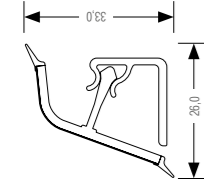

Кедр	Номер декора	Цвет	Артикул SAP	Программа	Длина, мм	Комплект Ф3	Артикул SAP	Программа	Длина, мм	Комплект Ф3	Артикул SAP	Программа	Длина, мм	Комплект Ф3
2233/S	225U	Марокканский камень	16311851001	PCП	4200	12297251002	16078851001	PCП	4200	12197251002	16054361001	PCП	3000	13551361018
2234/S	228U	Луксор	16310951001	PCП	4200	12297251001					16071241001	PCП	3000	13551361028
2235/S	607U	Арктический серый	16311441004	PCП	4200	12297251005					16083841001	PCП	3000	13551361001
2241/S	232U	Колорадо									16054371001	PCП	3000	13551361022
230/S	802U	Дуб Ниагара	16061961001	PCП	4200	12297251033					16083761001	PCП	3000	13551361025
2330/S	260U	Саломея	16313651001	PCП	4200	12297251008					16083871001	PCП	3000	13551361034
2335/S	2984E	Лазурит синий	16313031003	PCП	4200	12297251004					16083691001	PCП	3000	13551361028
2337/S	231U	Мрамор бежевый	16311951001	PCП	4200	12297251001					16082061001	PCП	3000	13551361015
2339/S	223U	Лунный металл	16309851001	PCП	4200	12297251006					16054251001	PCП	3000	13551361028
2385/I	226U	Мрамор беж. св.	16309951001	PCП	4200	12297251001					16083771001	PCП	3000	13551361035
2411/S	262U	Ониск серый	16285551001	PCП	4200	12297251020					16083771001	PCП	3000	13551361035
2412	262U	Ониск серый глянцев	16285551001	PCП	4200	12297251020					16054391001	PCП	3000	13551361001
2430/S	349U	Сахара	16346351003	PCП	4200	12297251005					16083961001	PCП	3000	13551361025
2485	803U	Артстун бежевый	16061951001	PCП	4200	12297251008								
2848/S	269U	Artic weiss	16252341001	ЕСП	4200	12297251002								
2848/S	269U	Арктический	16252341104	PCП	4200	12297251002					16054161001	PCП	3000	13551361018
2901/S	227U	Янтарь золотой	16312351001	PCП	4200	12297251010					16083661001	PCП	3000	13551361022
2906/S	236U	Ардезия	16285951001	PCП	4200	12297251003					16083741001	PCП	3000	13551361011
2946/R	519U	Галия	16045151001	PCП	4200	12297251005								
3016	239U	Малахит	16286051001	PCП	4200	12297251009								
3021/S	213U	Римский травертин	16311151001	PCП	4200	12297251001					16083641001	PCП	3000	13551361028
3024	2061E	Мрамор золотой	16060591001	PCП	4200	12297251024								
3025	2062E	Мрамор чёрный	16060581001	PCП	4200	12297251006								
3029/I	652E	Чёрный мрамор	16286991003	PCП	4200	12297251014								
3031/Q	614U	Галиция серо-бежевый	16286191006	PCП	4200	12297251008					16070371001	ЕСП	4200	12197251013
3045/E	1481E	Arkosa sand	16286391002	ЕСП	4200	12297251008								
3045/E	1481E	Аркоза песочный	16286391003	PCП	4200	12297251008								
3053 XX	518U	Клермон	16045781001	PCП	4200	12297251001					16066081001	PCП	4200	12197251012
3101/S	373U	Флоренция	16346451003	PCП	4200	12297251024					16054291001	PCП	3000	13551361021
3250/S	112U	Вишня тёмная	16212641007	PCП	4200	12297251012					16054471001	PCП	3000	13551361017
3255	261U	Коко Боло	16312551001	PCП	4200	12297251024								
3499 XX	491U	Канадский сланец	16043591001	PCП	4200	12297251025								
3814	355U	Дуглас тёмный	16281431003	PCП	4200	12297251016					16059261001	PCП	3000	13551361009