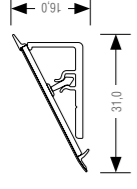

Союз		RENAU WAP		Номер декора	Цвет	Артикул SAP	Программа	Длина, мм	Комплект Ф3	Артикул SAP	Программа	Длина, мм	Комплект Ф3	Артикул SAP	Программа	Длина, мм	Комплект Ф3
417	2730E	Звёздная Пыль белая	РСП	4200	12297251007	16043091001	РСП	4200	12297251006	16078981001	РСП	4200	12197251006	16065071001	РСП	3000	13551361024
417	2730E	Stardust white	ЕСП	4200	12297251007	16048981001	ЕСП	4200	12297251007	16079261001	РСП	4200	12197251006	16083891001	РСП	3000	13551361024
417	3174E	Снежная искра белая	РСП	4200	12297251007	16071171001	РСП	4200	12297251007	16079261001	РСП	4200	12197251006	16083891001	РСП	3000	13551361024
422Г	2359E	Брион	РСП	4200	12297251021	16311251006	РСП	4200	12297251021	16078871001	РСП	4200	12197251004	16065141001	РСП	3000	13551361030
423Т	876U	Кристалл	РСП	4200	12297251005	16066151001	РСП	4200	12297251005	16076971001	РСП	4200	12197251013	16083761001	РСП	3000	13551361025
424Т	260U	Саломея	РСП	4200	12297251008	16313651001	РСП	4200	12297251008	16080171001	РСП	4200	12297251008				
424Т	966U	Серебристый оникс	РСП	4200	12297251008	16080171001	РСП	4200	12297251008	16076841001	РСП	4200	12197251001				
425Т	929U	Лофт	РСП	4200	12297251006	16067781001	РСП	4200	12297251006	16076841001	РСП	4200	12197251001				
426К	814U	Бежевый Маскарелло	РСП	4200	12297251005	16061971001	РСП	4200	12297251005	16076841001	РСП	4200	12197251001				
429М	202U	Дуб французский	РСП	4200	12297251025	16041571001	РСП	4200	12297251025	16076841001	РСП	4200	12197251020				
429М	261U	Коко Боло	РСП	4200	12297251024	16312551001	РСП	4200	12297251024								
430М	1941E	Дуб Дакота коричневый	РСП	4200	12297251028	16058871001	РСП	4200	12297251028								
433АГ	1287E	Гранит глянцев	РСП	4200	12297251007	16073991001	РСП	4200	12297251007	16056781001	РСП	4200	12197251006				
434АГ	3278E	Тоффи	РСП	4200	12297251037	16073561001	РСП	4200	12297251037								
434Г	550U	Сонора белый	РСП	4200	12297251007	16047061003	РСП	4200	12297251007	16070361001	ЕСП	4200	12197251002				
436Г	3279E	Орион	РСП	4200	12297251033	16073541001	РСП	4200	12297251033								
437Г	3280E	Песчаная яшма	РСП	4200	12297251008	16073551001	РСП	4200	12297251008								
508Г	1099U	Карите коричневый	РСП	4200	12297251033	16077641001	РСП	4200	12297251033								
800Г	3137E	Седая ночь	РСП	4200	12297251014	16066181001	РСП	4200	12297251014					16083881001	РСП	3000	13551361020
801	RAL9010	Белый глянцев	РСП	4200	12297251007	16287051001	РСП	4200	12297251007					16071161001	РСП	3000	13551361024
802М	400U	Сосна белая	РСП	4200	12297251007	16033691002	РСП	4200	12297251007								
803М	1128U	Тессино кремовый	РСП	4200	12297251008	16076191001	РСП	4200	12297251008	16076371001	ЕСП	4200	12197251012				
806	401U	Арагея бетон	РСП	4200	12297251008	16033681002	РСП	4200	12297251008								
806М	726U	Мрамор Амаляви серо-белый	РСП	4200	12297251008	16056891001	РСП	4200	12297251008								
806М	929U	Лофт	РСП	4200	12297251006	16067781001	РСП	4200	12297251006	16076841001	РСП	4200	12197251001				
807М	1128U	Тессино кремовый	РСП	4200	12297251008	16076191001	РСП	4200	12297251008	16076371001	ЕСП	4200	12197251012				
808М	514U	Глория	РСП	4200	12297251016	16074461001	РСП	4200	12297251016	16073251001	РСП	4200	12197251009				
810М	497U	Помпей	РСП	4200	12297251011	16073071001	РСП	4200	12197251011								
810М	650U	Валетта графит	РСП	4200	12297251032	16057371001	РСП	4200	12297251032								
811	813U	Бриллиант чёрный	РСП	4200	12297251032	16061981001	РСП	4200	12297251032					16064971001	РСП	3000	13551361032
813	521U	Wenge	ЕСП	4200	12297251016	16227381010	ЕСП	4200	12297251016								
902Г	578U	Коричневый мрамор	РСП	4200	12297251016	16052481003	РСП	4200	12297251016								
905М	762U	Белье камни	РСП	4200	12297251007	16057671001	РСП	4200	12297251007					16071251001	РСП	3000	13551361024