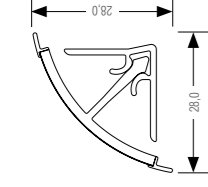

Слотекс Резау	Декор	Артикул SAP	Программа	Длина мм	Наименование декора	КомплектФЭ	Программа	Длина мм	Наименование декора	артикул SAP	Программа	Длина мм	Наименование КомплектФЭ декора		
2411	262U	16285551001	РСП	4200	Оникс серый	12297251020	16060551001	нестандарт	4200	Мрамор Каррара	12197251001	РСП	3000	Мрамор каррара	13551361001
2424	362U	16231571009	РСП	4200	Мрамор каррара	12297251005	16072941001	ЕСП	4200	Матог сагага	12197251001	РСП	3000	Флоренция	13551361021
2424	362U	16231571011	ЕСП	4200	Матог сагага	12297251005	16054491001	РСП	4200	Малахит уральский	16054451001	РСП	3000	Малахит уральский	13551361019
2425	373U	16346451003	РСП	4200	Флоренция	12297251024									
2427	2588E	16312251001	РСП	4200	Малахит уральский	12297251009									
2436	004U	16366841001	РСП	4200	Гранит	12297251008									
2436	004U	16366841006	ЕСП	4200	Granit	12297251008									
2580	213U	16311151001	РСП	4200	Римский травертин	12297251001	16078651001	нестандарт	4200	Римский травертин	12197251012	РСП	3000	Римский травертин	13551361028
2612	545U						16066041001	РСП	4200	Дуб светлый	12197251010				
2613	546U						16073281001	РСП	4200	Дуб шотландский	12197251026				
2631	544U						16073161001	РСП	4200	Марино	12197251009				
2637	505U	16049671001	РСП	4200	Дерево натуральное	12297251027	16073141001	РСП	4200	Авалон	12197251008				
2647	504U														
2648	269U	16252341001	ЕСП	4200	Artic wei	12297251002									
2648	269U	16252341104	РСП	4200	Арктический	12297251002	16078951001	нестандарт	4200	Арктический белый	12197251002	РСП	3000	Арктический белый	13551361018
2901	227U	16312351001	РСП	4200	Янтарь золотой	12297251010									
2906	236U	16285951001	РСП	4200	Ардезия	12297251003									
2907	147U	16027991001	РСП	4200	Турецкий ликер	12297251001	16076881001	РСП	4200	Неаполь	12197251012	нестандарт	3000	Янтарь золотой	13551361022
2908	235U	16311451001	РСП	4200	Мрамор средиземноморский	12297251005	16076861001	РСП	4200	Верона	12197251024	нестандарт	3000	Ардезия	13551361011
2909	253U	16315151001	РСП	4200	Гранит Голя	12297251001									
2910	205U	16309051001	нестандарт	4200	Мрамор Аликанте	12297251003									
2915	518U	16045781001	РСП	4200	Клермон	12297251001	16066081001	РСП	4200	Клермон	12197251012				
2926	516U	16045081001	РСП	4200	Неаполь	12297251001	16076881001	РСП	4200	Неаполь	12197251012				
2927	265U	16043581001	РСП	4200	Верона	12297251006									
2927	265U	16286251002	ЕСП	4200	Satiripo solstete	12297251020									
2929	547U	16047161001	РСП	4200	Каза страйп белый	12297251007									
2933	515U	16045071001	нестандарт	4200	Бамбук	12297251025									
2946	519U	16045151001	РСП	4200	Галия	12297251005	16076891001	РСП	4200	Галия	12197251001				
2977	517U	16045091001	РСП	4200	Лен натуральный	12297251008									
3106	224U	16285851003	нестандарт	4200	Корень вяза	12297251019	16081061001	ЕСП	4200	Kozen		РСП	3000	Корень вяза	13551361029
3210	211U	16309351001	нестандарт	4200	Тигровое дерево св	12297251010