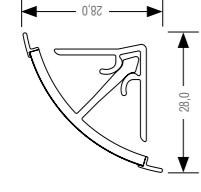

Скиф	Номер декора	Цвет	REHAU WAP	Артикул SAP	Программа	Длина, мм	Комплект Ф3	Артикул SAP	Программа	Длина, мм	Комплект Ф3	Артикул SAP	Программа	Длина, мм	Комплект Ф3
42	157L	Magic Alu		16223071013	ЕСП	4200	12297251005								
47	1025E	Оникс бежевый		16303181001	РСП	4200	12297251001								
50	364U	Мозаика		16356591002	РСП	4200	12297251008								
51	260U	Саломея		16313651001	РСП	4200	12297251008	16076971001		4200	12197251013				
55	3174E	Снежная искра белая		16071171001	РСП	4200	12297251007	16079261001	РСП	4200	12197251006				
56	2731E	Звездная пыль чёрная		16044781001	РСП	4200	12297251014	16056851001	РСП	4200	12197251005				
57	883U	Малага		16066241001	РСП	4200	12297251001								
66	383U	Пергамент (лен)		16311241002	РСП	4200	12297251002								
74	213U	Римский травертин		16311151001	РСП	4200	12297251001	16078651001		4200	12197251012				
79	884U	Коллизей		16066381001	РСП	4200	12297251033								
83	2984E	Лазурит синий		16313031003	РСП	4200	12297251004								
87	112U	Вишня тёмная		16212641007	РСП	4200	12297251012								
102	360U	Альмандин		16283131003	РСП	4200	12297251011	16079181001	РСП	4200	12197251009				
106	229U	Мистик страйл св.		16311051001	РСП	4200	12297251008								
120	885U	Олива жемчужная		16066391001	РСП	4200	12297251005								
127	11779	Weiss		16017691001	ЕСП	5000	12297251007								
127	11779	Белый		16017691004	РСП	4200	12297251007	16066481001	РСП	4200	12197251006				
127	11779	Weiss		16017691005	ЕСП	4200	12297251007								
127	11779	Bianco Male		16062651001	ЕСП	4200	12297251007								
127	RAL9010	Белый глянцевый		16287051001	РСП	4200	12297251007								
129	3137E	Серая ночь		16066181001	РСП	4200	12297251014								
130	349U	Сахара		16346351003	РСП	4200	12297251005	16077051001		4200	12197251001				
133	347U	Дуглас светлый		16281331002	РСП	4200	12297251020	16079071001		4200	12197251019				
135	355U	Дуглас тёмный		16281431003	РСП	4200	12297251016	16079151001		4200	12197251008				
137	182U	Верди		16308451001	РСП	4200	12297251006								
141	227U	Янтарь золотой		16312351001	РСП	4200	12297251010								
142	687U	Алюминий гофрированный		16313231004	РСП	4200	12297251005								
143	881U	Бежевый металл		16066261001	РСП	4200	12297251001								
145	879U	Мадрид		16066271001	РСП	4200	12297251025								
146	043U	Kirsche tomala		16204391003	ЕСП	4200	12297251033								
146	043U	Гаванна		16307941007	РСП	4200	12297251025								
154	405U	Белый дуб		16031781002	РСП	4200	12297251002								
155	607U	Арктический серый		16311441004	РСП	4200	12297251005	16066071001	РСП	4200	12197251001