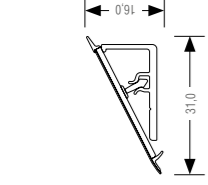

Слотекс Резау	Декор	Артикул SAP	Программа	Длина	Наименование декора	КомплектФЭ	Программа	Длина	Наименование декора	артикул SAP	Программа	Длина	Наименование КомплектФЭ декора
8040	1329U									16089541001	РСП	4200	Crystal marble
8041	1327U									16089491001	нестандарт	4200	Limestone
8042	768U	16059171001	РСП	4200	Арпа 3341	12297251008							
8047	1328U									16089381001	нестандарт	4200	Creamy stone
8048	1306U									16092751001	РСП	4200	Frosty marble
8050	1331U									16091161001	РСП	4200	Sandy marble
8070	1340U									16089371001	РСП	4200	Rustic wood
8071	1330U									16091871001	нестандарт	4200	Grey rustic wood
8072	1358U									16091361001	нестандарт	4200	Stowu oak
8052	1481U									16097881001	нестандарт	4200	Italian marble
8053	1534U									16099451001	нестандарт	4200	Myistic marble
8054	1533U									16099471001	нестандарт	4200	White onyx /R
8055	1484U									16097891001	нестандарт	4200	Brazilian marble /SL
8056	1494U									16099481001	нестандарт	4200	Desert stone /Q
8060	1495U									16097941001	нестандарт	4200	Smoky quartz /R
8061	1536U									16099761001	нестандарт	4200	Honey quartz /R
8063	1518U									16099441001	нестандарт	4200	Volcano /Q
4	1592E	16033551003	ЕСП	4200	Schiefer schwarz	12297251014							
4	1592E	16033551001	нестандарт	4200									
0004	244U	16027971001	РСП	4200	Гранит черный	12297251014				16056771001	нестандарт	4200	Черный гранит
0027	239U	16286051001	нестандарт	4200	Малахит	12297251009							
0081	520U									16072071001	РСП	4200	Венеция
0093	512U									16072081001	РСП	4200	Сезам
0128	375U	16160971002	РСП	4200	Мрамор песчаный/ розовый	12297251021				16079191001	нестандарт	4200	Мрамор песч- розов
0139	360U	16283131003	РСП; БСП	4200	Альмандин	12297251011				16079181001	РСП	4200	Альмандин
0414	407U	16033581002	РСП	4200	Светлый мрамор	12297251005				16079241001	нестандарт	4200	Светлый мрамор
1013	72454	16057841001	РСП	4200	Песок	12297251020							
1478	71013	16057791001	нестандарт	4200	Серый	12297251006							
2011	246U	16311551001	нестандарт	4200	Мрамор Боттичино	12297251001							
2012	242U	16311651001	РСП	4200	Перлино	12297251008							
2013	215U	16309651001	РСП	4200	Юрский камень	12297251020				16077041001	нестандарт	4200	Юрский камень
2014	446U	16041651001	РСП	4200	Перлино классический	12297251008