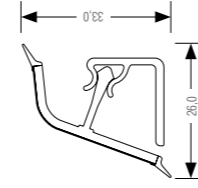

Номер декора	Цвет	Программа	Длина, мм	Комплект Ф3	Программа	Длина, мм	Комплект Ф3	Программа	Длина, мм	Комплект Ф3		
REHAU WAP	ARTIKUL SAP	ARTIKUL SAP	ARTIKUL SAP	ARTIKUL SAP	ARTIKUL SAP	ARTIKUL SAP	ARTIKUL SAP	ARTIKUL SAP	ARTIKUL SAP	ARTIKUL SAP		
A242	11779	Weiss	ЕСП	5000	12297251007							
A242	11779	Белый	PCП	4200	12297251007	16066481001	4200	12197251006	16054481001	PCП	3000	13551361024
A242	11779	Weiss	ЕСП	4200	12297251007							
A402	V0779	Lichtgrau	ЕСП	4200	12297251005							
B716	003W	Bambus	ЕСП	4200	12297251016							
BBL355	426U	Eiche dakota	ЕСП	4200	12297251020	16066981001	4200					
BBL714	575U	Nussbaum butcherblock	ЕСП	4200	12297251016							
BBL739	1878E	Nussbaum	ЕСП	4200	12297251016							
BN112	2411E	Schiefer schwarz	ЕСП	4200	12297251014							
BT144	1592E	Schiefer schwarz	ЕСП	4200	12297251014							
BT750	574U	Schiefer braun dunkel	ЕСП	4200								
BU37	583U	Buche parkett	ЕСП	4200	12297251003							
BU76	582U	Buche gepolant gedampft	ЕСП	4200	12297251010							
BU95	122U	Elmlaub buche	ЕСП	4200	12297251013	16075481001	4200					
C172	686U	Gestalt C172		4200								
C220	555U	Marmor grau	ЕСП	4200	12297251007							
C257	377U	Мрамор	PCП	4200	12297251007							
C413	401U	Арагея бетон	PCП	4200	12297251008							
EB308	1608E	Eiche hell	ЕСП	4200	12297251010							
EB730	558U	Eiche dunkel	ЕСП	4200	12297251011	16080991001	4200					
ES295	316U	Eiche gekalkt	ЕСП	4200	12297251021							
FP293	400U	Сосна белая	PCП	4200	12297251007							
FR418	2538	Speckstein grau	ЕСП	4200	12297251006							
GN113	584U	Granit anthrazit	ЕСП	4200	12297251014							
GT217	004U	Гранит	PCП	4200	12297251008				16054451001	PCП	3000	13551361025
GT217	004U	Гранит	ЕСП	4200	12297251008							
GT217	004U	Гранит Сардо		4200	12297251008							
GT479	573U	Granit ocker	ЕСП	4200	12297251008							
H272	435U	Turmalin grau	ЕСП	4200	12297251008							
H317	1377E	Campino patina	ЕСП	4200	12297251016							
H437	285U	Верона	PCП	4200	12297251006	16076861001	4200	12197251024				
H437	285U	Campino concrete	ЕСП	4200	12297251020							
HA26	576U	Mandal ahorn natur	ЕСП	4200	12297251024	16075641001	4200	12197251015