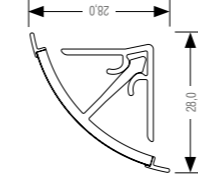

Номер декора	Цвет	Программа	Длина, мм	Комплект Ф3	Программа	Длина, мм	Комплект Ф3	Программа	Длина, мм	Комплект Ф3		
REHAU WAP	ARTIKUL SAP	ARTIKUL SAP	ARTIKUL SAP	ARTIKUL SAP	ARTIKUL SAP	ARTIKUL SAP	ARTIKUL SAP	ARTIKUL SAP	ARTIKUL SAP	ARTIKUL SAP		
A242	11779	Weiss	ЕСП	5000	12297251007							
A242	11779	Белый	PCП	4200	12297251007	16066481001	4200	12197251006	16054481001	PCП	3000	13551361024
A242	11779	Weiss	ЕСП	4200	12297251007							
A402	V0779	Lichtgrau	ЕСП	4200	12297251005							
B716	003W	Bambus	ЕСП	4200	12297251016							
BBL355	426U	Eiche dakota	ЕСП	4200	12297251020	16066981001	4200					
BBL714	575U	Nussbaum butcherblock	ЕСП	4200	12297251016							
BBL739	1878E	Nussbaum	ЕСП	4200	12297251016							
BN112	2411E	Schiefer schwarz	ЕСП	4200	12297251014							
BT144	1592E	Schiefer schwarz	ЕСП	4200	12297251014							
BT750	574U	Schiefer braun dunkel	ЕСП	4200								
BU37	583U	Buche parkett	ЕСП	4200	12297251003							
BU76	582U	Buche gepolant gedampft	ЕСП	4200	12297251010							
BU95	122U	Elmlaub buche	ЕСП	4200	12297251013	16075481001	4200					
C172	686U	Gestalt C172		4200								
C220	555U	Marmor grau	ЕСП	4200	12297251007							
C257	377U	Мрамор	PCП	4200	12297251007							
C413	401U	Арагея бетон	PCП	4200	12297251008							
EB308	1608E	Eiche hell	ЕСП	4200	12297251010							
EB730	558U	Eiche dunkel	ЕСП	4200	12297251011	16080991001	4200					
ES295	316U	Eiche gekalkt	ЕСП	4200	12297251021							
FP293	400U	Сосна белая	PCП	4200	12297251007							
FR418	2538	Speckstein grau	ЕСП	4200	12297251006							
GN113	584U	Granit anthrazit	ЕСП	4200	12297251014							
GT217	004U	Гранит	PCП	4200	12297251008				16054451001	PCП	3000	13551361025
GT217	004U	Гранит	ЕСП	4200	12297251008							
GT217	004U	Гранит Сардо		4200	12297251008							
GT479	573U	Granit ocker	ЕСП	4200	12297251008							
H272	435U	Turmalin grau	ЕСП	4200	12297251008							
H317	1377E	Campino patina	ЕСП	4200	12297251016							
H437	285U	Верона	PCП	4200	12297251006	16076861001	4200	12197251024				
H437	285U	Campino concrete	ЕСП	4200	12297251020							
HA26	576U	Mandal ahorn natur	ЕСП	4200	12297251024	16075641001	4200	12197251015