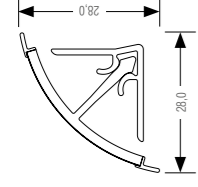

Ара	Декор	Режау	Артикул SAP	Программа	Длина	Наименование декора	КомплектФЭ	артикул SAP	Программа	Длина, мм	Наименование декора	КомплектФЭ
3349Lun	3251*	671E	16053681001	РСП	4200	Мрамор марквина черный	12297251014	16059551001	РСП	4200	Светлое дерево	12197251001
4534Naked		695U						16059541001	нестандарт	4200	Дуб дымчатый	12197251011
4512		701U										
3377Lun*	3342*	704U	16059091001	РСП	4200	Ара 3342	12297251005	16079251001	нестандарт	4200	Лима	12197251005
NER 1027		709V	16286641003	РСП	4200	Лима	12297251014	16059481001	нестандарт	4200	Белый ясень	12197251012
4572		712U						16081161001	ЕСП	4200	Dark Atelier	12197251011
3329Mk		715U	16055891001	РСП	4200	Вулкано серый	12297251027					
3238EГ		720U	16057291001	РСП	4200	Мягкий беж	12297251001					
3347Lun; 3342Mk*		726U	16056891001	РСП	4200	Мрамор Амалви серобелый	12297251008					
3415Lun		751U						16058171001	РСП	4200	Лунная тень	12197251011
4490Lun; 3349Lun*; 3329*		757U						16059591001	РСП	4200	Цемент	12197251003
3341 Mk; 3347Lun*		758U	16059171001	РСП	4200	Ара 3341	12297251008					
3358Mk		759U	16059161001	Нестандарт	4200	Ара 3358	12297251016					
4575Lar		760U	16057771001	РСП	4200	Сосна Джексон	12297251032					
3241		772E	16351651002	Нестандарт	4200	Голубой камень	12297251006					
3383Lun*		785U	16059051001	РСП	4200	Лино бруно	12297251033					
4533Naked*		802U	16061961001	РСП	4200	Дуб Ниагара	12297251033					
3185Quartz		803U	16061951001	РСП	4200	Арстолун бежевый	12297251008					
3329Mk*; 3349*		813U	16061981001	РСП; БСП	4200	Бриллиант черный	12297251032					
3210Quartz		814U	16061971001	РСП	4200	Бежевый Маскарелло	12297251005					
3377		856U										
0508Losa		878U	16066141001	Нестандарт	4200	Кембрий	12297251014					
4266Lu*		881U	16066261001	РСП	4200	Бежевый металл	12297251001					
4574Av		885U	16066391001	РСП	4200	Олива жемчужная	12297251005					
3237		907W / 199U										
3355Lun		920U	16065571001	РСП	4200	Зимняя луна	12297251001					
3378Mk*		927U	16065561001	РСП	4200	Весенний карнавал	12297251005