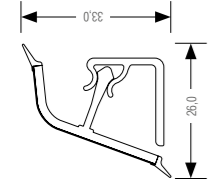

Слотекс Рехау	Декор	Артикул SAP	Программа	Длина	Наименование декора	КомплектФЭ	Программа	Длина	Наименование декора	артикул SAP	Программа	Длина	Наименование декора	КомплектФЭ	Программа	Длина	Наименование декора
				мм		мм		мм		мм		мм		мм		мм	
5006	203U	16308851001	нестандарт	4200	Королевский кашемир	12297251006	РСП	4200	Шарлотта	16073191001	РСП	4200	Шарлотта	12197251013			
5008	501U																
5010	932U	16070471001	РСП	4200	Мрамор Индийский	12297251025	РСП	4200	Гарца	16073181001	РСП	4200	Гарца	12197251001			
5011	510U																
5012	929U	16067781001	РСП	4200	Лифт	12297251006	РСП	4200	Лифт	16076841001	РСП	4200	Лифт	12197251001			
5014	508U																
5035	320U																
5040	744U																
5045	1059U																
5055	754U																
5101	2730E	16043091001	РСП; БСП	4200	Звездная пыль белая	12297251007	РСП	4200	Ледяная искра белая	16078981001	нестандарт	4200	Ледяная искра белая	12197251006	РСП	3000	Ледяная искра белая
5101	2730E	16048981001	ЕСП	4200	Stardust white	12297251007	РСП	4200	Ледяная искра белая	16079261001	РСП	4200	Ледяная искра белая	12197251006	РСП	3000	Ледяная искра белая
5108	3174E	16071171001	РСП	4200	Снежная искра белая	12297251007	РСП	4200	Ледяная искра белая	16079261001	РСП	4200	Ледяная искра белая	12197251006	РСП	3000	Ледяная искра белая
6021	930U	16070461001	РСП	4200	Гранит пепельный	12297251008	РСП	4200	Гранит пепельный	16076871001	РСП	4200	Гранит пепельный	12197251013			
6041	1038U	16072291001	РСП	4200	Мрамор белый	12297251005	РСП	4200	Мрамор белый	16076791001	РСП	4200	Мрамор белый	12197251001			
6075	745U	16057741001	РСП	4200	Порфир бежевый	12297251024	РСП	4200	Порфир бежевый	16076991001	нестандарт	4200	Порфир бежевый	12197251013			
6088	916U	16077581001	РСП	4200	камешки светлые	12297251033	РСП	4200	Золотистый жемчуг	16076951001	РСП	4200	Золотистый жемчуг	12197251010			
7024	3281E																
7043	181U	16285251002	ЕСП	4200	Tato	12297251006	РСП	4200	Светлое дерево	16059551001	РСП	4200	Светлое дерево	12197251001			
7191	695U																
8027	1537E	16350691002	ЕСП	4200	Trento beige/rau	12297251008	РСП	4200	Тростник	16079171001	нестандарт	4200	Тростник	12197251004	РСП	3000	Тростник
0812;	357U	16355671007	РСП	4200	Тростник	12297251021	РСП	4200	Тростник	16079171001	нестандарт	4200	Тростник	12197251004	РСП	3000	Тростник
3521																	
1021;	97738	16016891001	ЕСП	5000	schwarz	12297251014	РСП	4200	Черный	16066491001	РСП	4200	Черный	12197251005	РСП	3000	Черный
2334;																	
2435;																	
2925																	
1021;	97738	16016891004	РСП	4200	Черный	12297251014	РСП	4200	Черный	16066491001	РСП	4200	Черный	12197251005	РСП	3000	Черный
2334;																	
2435;																	
2925																	
1100;	11779	16017691001	ЕСП	5000	weiss	12297251007	РСП	4200	Черный глянец	16060681001	РСП	4200	Черный глянец	12197251005			
1101;																	
1111;																	
2918																	
1100;	11779	16017691004	РСП	4200	Белый	12297251007	РСП	4200	Белый	16066481001	РСП	4200	Белый	12197251006	РСП	3000	Белый
1101;																	
1111;																	
2918																	
1100;	11779	16062651001	ЕСП	4200	Bianco Male	12297251007	РСП	4200	Лунный металл	16094981001	РСП	3000	Лунный металл	13551361015			
1101;																	
1111;																	
2918																	
2338;	223U	16309851001	РСП	4200	Лунный металл	12297251006	РСП	4200	Сахара	16077051001	нестандарт	4200	Сахара	12197251001	РСП	3000	Сахара
2430;	349U	16346351003	РСП	4200	Сахара	12297251005	РСП	4200	Сахара	16077051001	нестандарт	4200	Сахара	12197251001	РСП	3000	Сахара
2431																	
4401;	1631L	16230981006	РСП	5000	Алюминий 248	12297251006	РСП	4200	Звездная пыль черная	16056851001	РСП	4200	Звездная пыль черная	12197251020			
4404*																	
4401;	1631L	16230981007	РСП	4200	Алюминий 248	12297251006	РСП	4200	Гранит венецианский	16076761001	РСП	4200	Гранит венецианский	12197251013