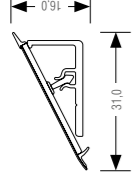

Скиф	Номер декора	Цвет	REHAU WAP	Артикул SAP	Программа	Длина, мм	Комплект Ф3	Артикул SAP	Программа	Длина, мм	Комплект Ф3	Артикул SAP	Программа	Длина, мм	Комплект Ф3
42	157L	Magic Alu		16223071013	ЕСП	4200	12297251005								
47	1025E	Оникс бежевый		16303181001	РСП	4200	12297251001								
50	364U	Мозаика		16356591002	РСП	4200	12297251008								
51	260U	Саломея		16313651001	РСП	4200	12297251008	16076971001		4200	12197251013				
55	3174E	Снежная искра белая		16071171001	РСП	4200	12297251007	16079261001	РСП	4200	12197251006				
56	2731E	Звездная пыль чёрная		16044781001	РСП	4200	12297251014	16056851001	РСП	4200	12197251005				
57	883U	Малага		16066241001	РСП	4200	12297251001								
66	383U	Пергамент (лен)		16311241002	РСП	4200	12297251002								
74	213U	Римский травертин		16311151001	РСП	4200	12297251001	16078651001		4200	12197251012				
79	884U	Коллизей		16066381001	РСП	4200	12297251033								
83	2984E	Лазурит синий		16313031003	РСП	4200	12297251004								
87	112U	Вишня тёмная		16212641007	РСП	4200	12297251012								
102	360U	Альмандин		16283131003	РСП	4200	12297251011	16079181001	РСП	4200	12197251009				
106	229U	Мистик страйл св.		16311051001	РСП	4200	12297251008								
120	885U	Олива жемчужная		16066391001	РСП	4200	12297251005								
127	11779	Weiss		16017691001	ЕСП	5000	12297251007								
127	11779	Белый		16017691004	РСП	4200	12297251007	16066481001	РСП	4200	12197251006				
127	11779	Weiss		16017691005	ЕСП	4200	12297251007								
127	11779	Bianco Male		16062651001	ЕСП	4200	12297251007								
127	RAL9010	Белый глянцевый		16287051001	РСП	4200	12297251007								
129	3137E	Серая ночь		16066181001	РСП	4200	12297251014								
130	349U	Сахара		16346351003	РСП	4200	12297251005	16077051001		4200	12197251001				
133	347U	Дуглас светлый		16281331002	РСП	4200	12297251020	16079071001		4200	12197251019				
135	355U	Дуглас тёмный		16281431003	РСП	4200	12297251016	16079151001		4200	12197251008				
137	182U	Верди		16308451001	РСП	4200	12297251006								
141	227U	Янтарь золотой		16312351001	РСП	4200	12297251010								
142	687U	Алюминий гофрированный		16313231004	РСП	4200	12297251005								
143	881U	Бежевый металл		16066261001	РСП	4200	12297251001								
145	879U	Мадрид		16066271001	РСП	4200	12297251025								
146	043U	Kirsche tomala		16204391003	ЕСП	4200	12297251033								
146	043U	Гаванна		16307941007	РСП	4200	12297251025								
154	405U	Белый дуб		16031781002	РСП	4200	12297251002								
155	607U	Арктический серый		16311441004	РСП	4200	12297251005	16066071001	РСП	4200	12197251001