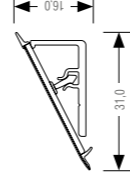

Номер декора	Цвет	Программа	Длина, мм	Комплект Ф3	Программа	Длина, мм	Комплект Ф3	Программа	Длина, мм	Комплект Ф3		
REHAU WAP	ARTIKUL SAP	ARTIKUL SAP	ARTIKUL SAP	ARTIKUL SAP	ARTIKUL SAP	ARTIKUL SAP	ARTIKUL SAP	ARTIKUL SAP	ARTIKUL SAP	ARTIKUL SAP		
A242	11779	Weiss	ЕСП	5000	12297251007							
A242	11779	Белый	PCП	4200	12297251007	16066481001	4200	12197251006	16054481001	PCП	3000	13551361024
A242	11779	Weiss	ЕСП	4200	12297251007							
A402	V0779	Lichtgrau	ЕСП	4200	12297251005							
B716	003W	Bambus	ЕСП	4200	12297251016							
BBL355	426U	Eiche dakota	ЕСП	4200	12297251020	16066981001	4200					
BBL714	575U	Nussbaum butcherblock	ЕСП	4200	12297251016							
BBL739	1878E	Nussbaum	ЕСП	4200	12297251016							
BN112	2411E	Schiefer schwarz	ЕСП	4200	12297251014							
BT144	1592E	Schiefer schwarz	ЕСП	4200	12297251014							
BT750	574U	Schiefer braun dunkel	ЕСП	4200								
BU37	583U	Buche parkett	ЕСП	4200	12297251003							
BU76	582U	Buche gepolant gedampft	ЕСП	4200	12297251010							
BU95	122U	Elmlaub buche	ЕСП	4200	12297251013	16075481001	4200					
C172	686U	Gestalt C172		4200								
C220	555U	Marmor grau	ЕСП	4200	12297251007							
C257	377U	Мрамор	PCП	4200	12297251007							
C413	401U	Арагея бетон	PCП	4200	12297251008							
EB308	1608E	Eiche hell	ЕСП	4200	12297251010							
EB730	558U	Eiche dunkel	ЕСП	4200	12297251011	16080991001	4200					
ES295	316U	Eiche gekalkt	ЕСП	4200	12297251021							
FP293	400U	Сосна белая	PCП	4200	12297251007							
FR418	2538	Speckstein grau	ЕСП	4200	12297251006							
GN113	584U	Granit anthrazit	ЕСП	4200	12297251014							
GT217	004U	Гранит	PCП	4200	12297251008				16054451001	PCП	3000	13551361025
GT217	004U	Гранит	ЕСП	4200	12297251008							
GT217	004U	Гранит Сардо		4200	12297251008							
GT479	573U	Granit ocker	ЕСП	4200	12297251008							
H272	435U	Turmalin grau	ЕСП	4200	12297251008							
H317	1377E	Campino patina	ЕСП	4200	12297251016							
H437	285U	Верона	PCП	4200	12297251006	16076861001	4200	12197251024				
H437	285U	Campino concrete	ЕСП	4200	12297251020							
HA26	576U	Mandal ahorn natur	ЕСП	4200	12297251024	16075641001	4200	12197251015