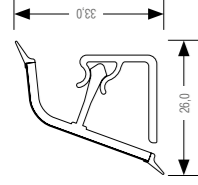

Номер декора RENAU WAP	Цвет	Артикул SAP	Программа	Длина, мм	Комплект ФЭ	Артикул SAP	Программа	Длина, мм	Комплект ФЭ
KB749	581U	16048581001	ЕСП	4200					
KS360	916U	16077581001	РСП	4200	12297251033				
L441	286E	16047991001	ЕСП	4200	12297251014				
ME478	260E	16048951001	ЕСП	4200	12297251005				
MK171	2661E	16035181002		4200	12297251014	16091691001	РСП	3000	13551361020
MK194	2662E	16167381002	ЕСП	4200	12297251008	16091681001	РСП	3000	13551361020
MK432	281U	16048051001	ЕСП	4200	12297251011				
NUJ25	2149E	16048061001	ЕСП	4200	12297251025				
NUJ42	194U	16049451001	ЕСП	4200	12297251014				
P111	2890E	16048651001	ЕСП	4200	12297251027				
RS431	180U	16047471001	ЕСП	4200	12297251010				
RT73	560U	16048491001	ЕСП	4200	12297251006				
S414	8404	16048471001	ЕСП	4200	12297251027				
SC474	1017E	16048551001	ЕСП	4200	12297251001				
SL239	7499	16286451006	РСП	4200	12297251001	16083781001	РСП	3000	13551361028
SL335	267U	16049461001	ЕСП	4200	12297251027				
ST12	590U	16048671001	ЕСП	4200	12297251005				
ST21	572U	16048451001	ЕСП	4200	12297251020				
TV374	829E	16048561001	ЕСП	4200	12297251010				
WS673	577U