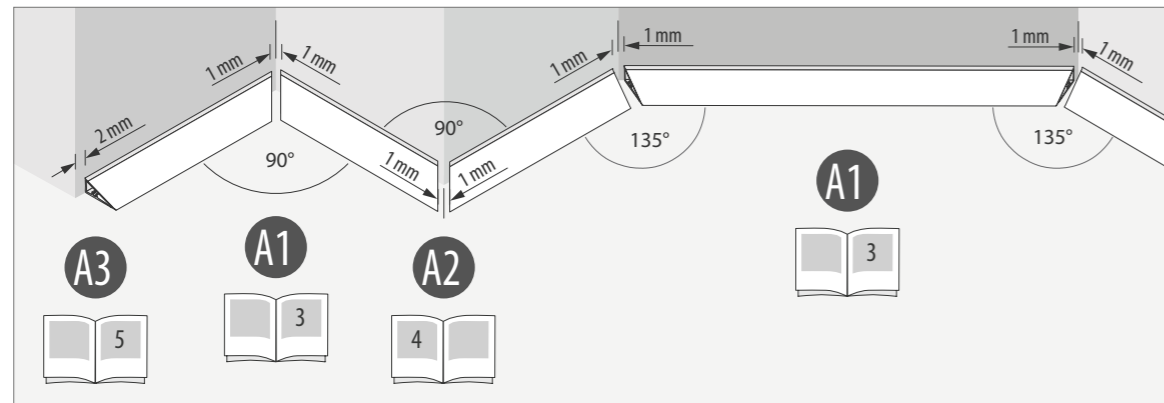

Perfetto line

Монтаж