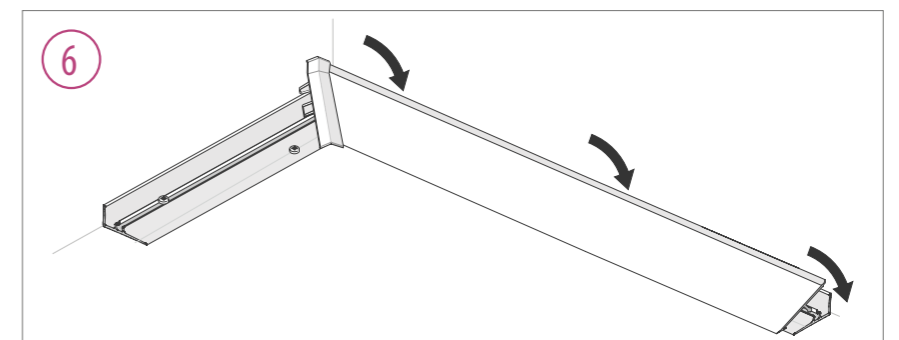

Perfetto line

Монтаж