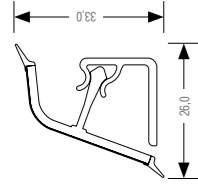

Кедр	Номер декора	Цвет	Артикул SAP	Программа	Длина, мм	Комплект ФЭ	Артикул SAP	Программа	Длина, мм	Комплект ФЭ
7049/S	3137E	Седая ночь	16066181001	РСП	4200	12297251014	16083881001	РСП	3000	13551361020
7050/M	1387U	Винтажная сосна					16090061001	РСП	3000	13551361001
7052	767U	Дуб Ботан					16059451001	ЕСП	3000	13551361008
7052	767U	Дуб Ботан					16059451002	ЕСП	5000	13551361008
7061/S	1617U	Ретро	16087961001	РСП	4200	12297251006				
7078	1391U	Техас					16092261001	РСП	3000	13551361001
7110/1A	2919E	Опал	16051581001	РСП	4200	12297251007				
7351	1114U	Kegamik Kreide					16076171001	ЕСП	4200	12197251013
8318/E	711U	Амалви Мрамор коричневый	16057981001	РСП	4200	12297251028				
8341/1;	557U	Тиволи бежевый	16047761001	РСП	4200	12297251001				
5126/E										
8343/1	966U	Серебристый оникс	16080171001	РСП	4200	12297251008				
855 XX	495W	Ветон grau	16304951003	ЕСП	4200	12297251027	16066681001	ЕСП	4200	12197251003
901/1	2588E	Малахит уральский	16312251001	РСП	4200	12297251009				
9022/S	259U	Французский кантон	16311751001	РСП	4200	12297251020	16079541001	РСП	3000	13551361019
910/Bг	785U	Лино бруно	16059051001	РСП	4200	12297251033				
9306/S	224U	Корень вяза	16285651003	ЕСП	4200	12297251019	16081061001	ЕСП	4200	13551361016
9585/S	226U	Мрамор беж. св.	16309951001	РСП	4200	12297251001	16078861001	РСП	3000	13551361028
9968/S	222U	Камешки	16309751001	РСП	4200	12297251020	16054181001	РСП	3000	13551361035