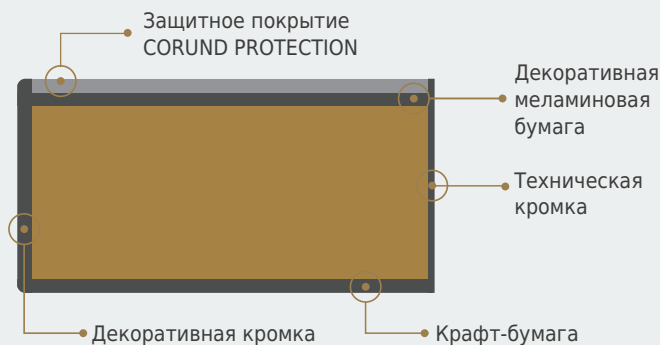

СТОЛЕШНИЦЫ С ПОКРЫТИЕМ **CORUND PROTECTION** - ЭТО НОВЫЙ АЛЬТЕРНАТИВНЫЙ ВАРИАНТ ВЫБОРА ДЛЯ ВАШЕЙ МЕБЕЛИ.

Столешницы на основе древесно-стружечных плит, облицованные декоративным покрытием. Благодаря защитному покрытию **CORUND PROTECTION** столешницы обладают высокой стойкостью к истиранию и воздействию высокой температуры. Торцы столешницы со всех сторон окантованы кромкой с использованием влагостойкого полиуретанового клея.

ОСНОВЫ

ДСП - 25 мм
ВлДСП - 38 мм

КРОМКА

лицевая - ПВХ 1 мм
тыльная - ПВХ 0,4 мм

СТОЛОВЫЕ ГРУППЫ

ОСНОВЫ

ДСП - 25 мм
ВлДСП - 38 мм

КРОМКА