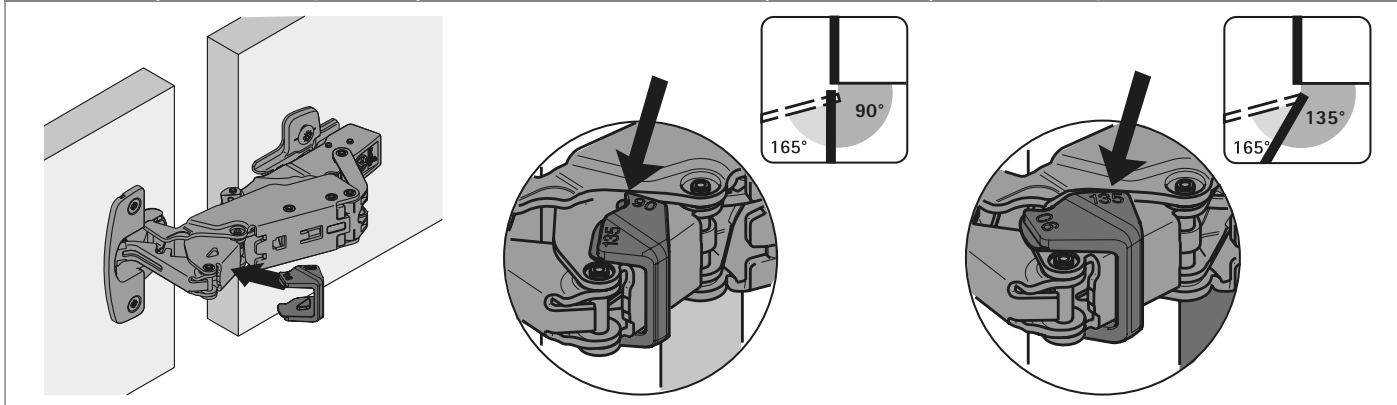

- ▶ Sensys
- ▶ Инструкции по монтажу

Монтаж ограничителя угла открывания для Sensys 8645i, Sensys 8639i W с монтажным приспособлением

Монтаж ограничителя угла открывания для Sensys 8645i, Sensys 8639i W с отверткой

Монтаж ограничителя угла открывания для петли для толстых дверей 8631i

- ▶ Sensys
- ▶ Инструкции по монтажу

Монтаж ограничителя угла открывания для петли для открывания дверей без выступа 8657i

Монтаж ограничителя угла открывания для петли для открывания дверей без выступа 8657i

Монтаж ограничителя угла открывания для Sensys 8638i, двери с алюминиевой рамой

Монтаж демпфера открывания