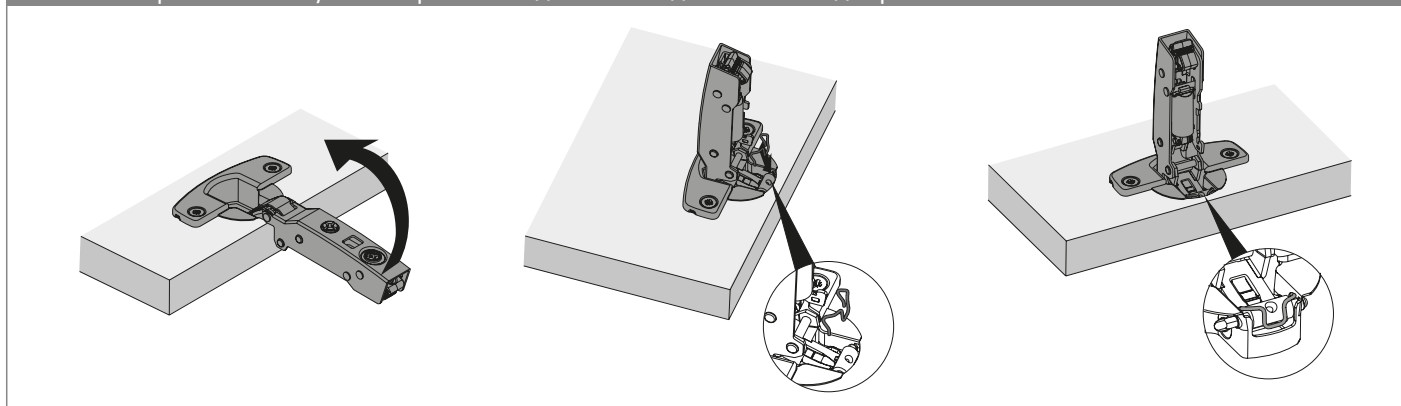

- ▶ Sensys
- ▶ Инструкции по монтажу

Монтаж ограничителя угла открывания для Sensys 8645i, Sensys 8639i W с монтажным приспособлением

Монтаж ограничителя угла открывания для Sensys 8645i, Sensys 8639i W с отверткой

Монтаж ограничителя угла открывания для петли для толстых дверей 8631i

- ▶ Sensys
- ▶ Инструкции по монтажу

Монтаж ограничителя угла открывания для петли для открывания дверей без выступа 8657i

Монтаж ограничителя угла открывания для петли для открывания дверей без выступа 8657i

Монтаж ограничителя угла открывания для Sensys 8638i, двери с алюминиевой рамой

Монтаж демпфера открывания