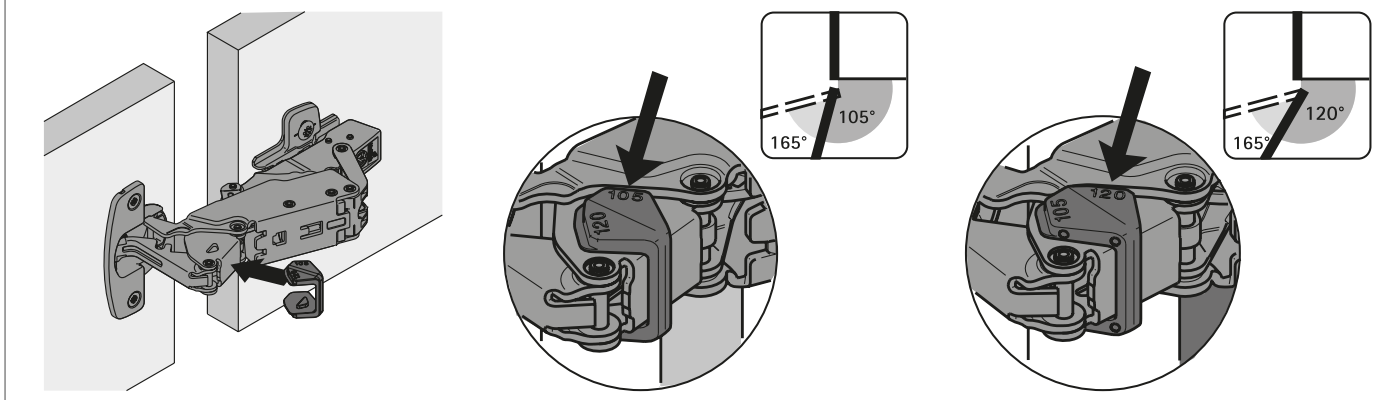

- ▶ Sensys
- ▶ Инструкции по монтажу

Монтаж ограничителя угла открывания для Sensys 8645i, Sensys 8639i W с монтажным приспособлением

Монтаж ограничителя угла открывания для Sensys 8645i, Sensys 8639i W с отверткой

Монтаж ограничителя угла открывания для петли для толстых дверей 8631i

- ▶ Sensys
- ▶ Инструкции по монтажу

Монтаж ограничителя угла открывания для петли для открывания дверей без выступа 8657i

Монтаж ограничителя угла открывания для петли для открывания дверей без выступа 8657i