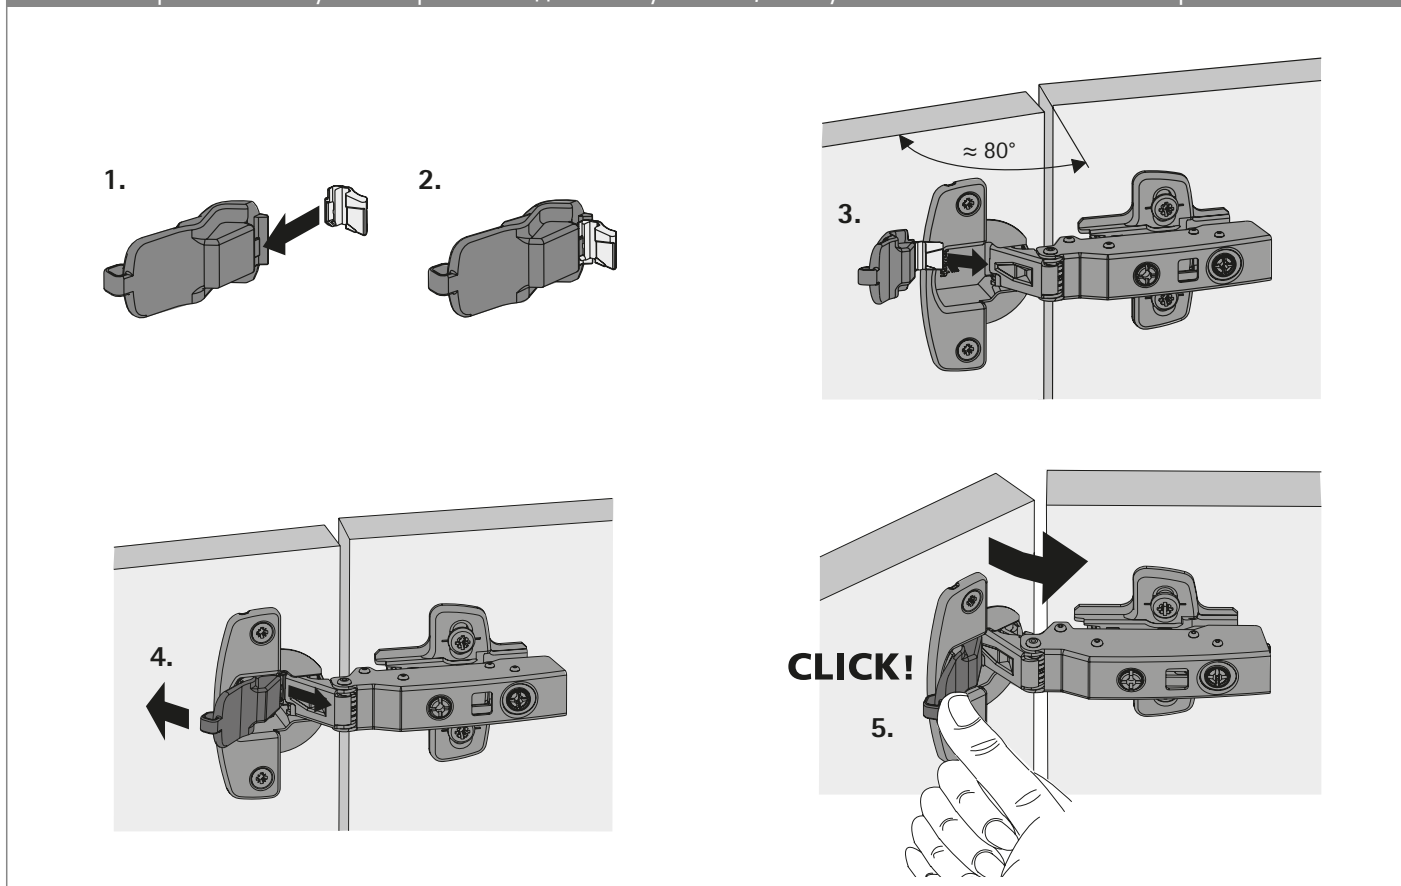

- ▶ Sensys
- ▶ Инструкции по монтажу

Монтаж ограничителя угла открывания для Sensys 8645i, Sensys 8639i W с монтажным приспособлением

Монтаж ограничителя угла открывания для Sensys 8645i, Sensys 8639i W с отверткой

Монтаж ограничителя угла открывания для петли для толстых дверей 8631i

- ▶ Sensys
- ▶ Инструкции по монтажу

Монтаж ограничителя угла открывания для петли для открывания дверей без выступа 8657i

Монтаж ограничителя угла открывания для петли для открывания дверей без выступа 8657i