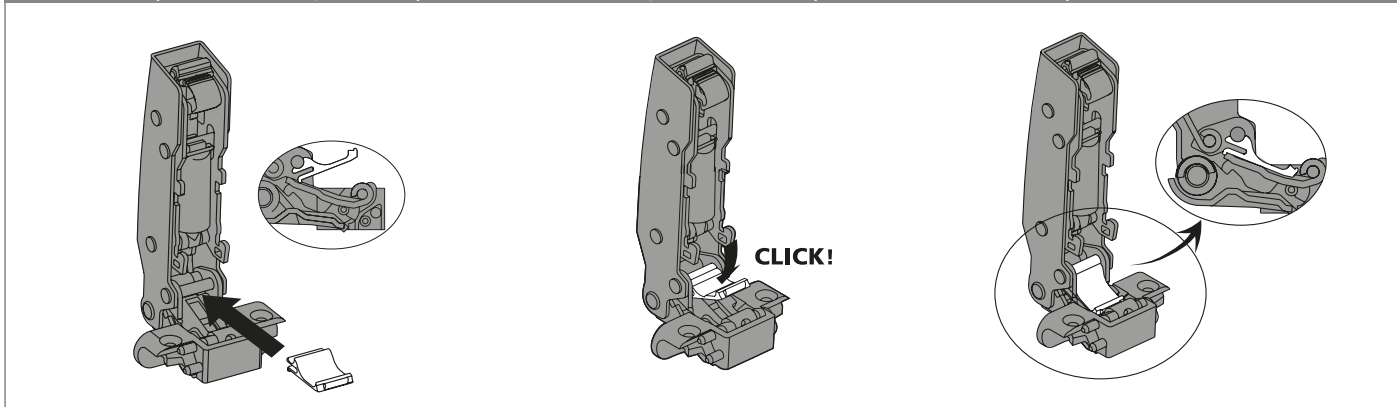

- ▶ Sensys
- ▶ Инструкции по монтажу

Монтаж ограничителя угла открывания для Sensys 8645i, Sensys 8639i W с монтажным приспособлением

Монтаж ограничителя угла открывания для Sensys 8645i, Sensys 8639i W с отверткой

Монтаж ограничителя угла открывания для петли для толстых дверей 8631i

- ▶ Sensys
- ▶ Инструкции по монтажу

Монтаж ограничителя угла открывания для петли для открывания дверей без выступа 8657i

Монтаж ограничителя угла открывания для петли для открывания дверей без выступа 8657i

Монтаж ограничителя угла открывания для Sensys 8638i, двери с алюминиевой рамой

Монтаж демпфера открывания