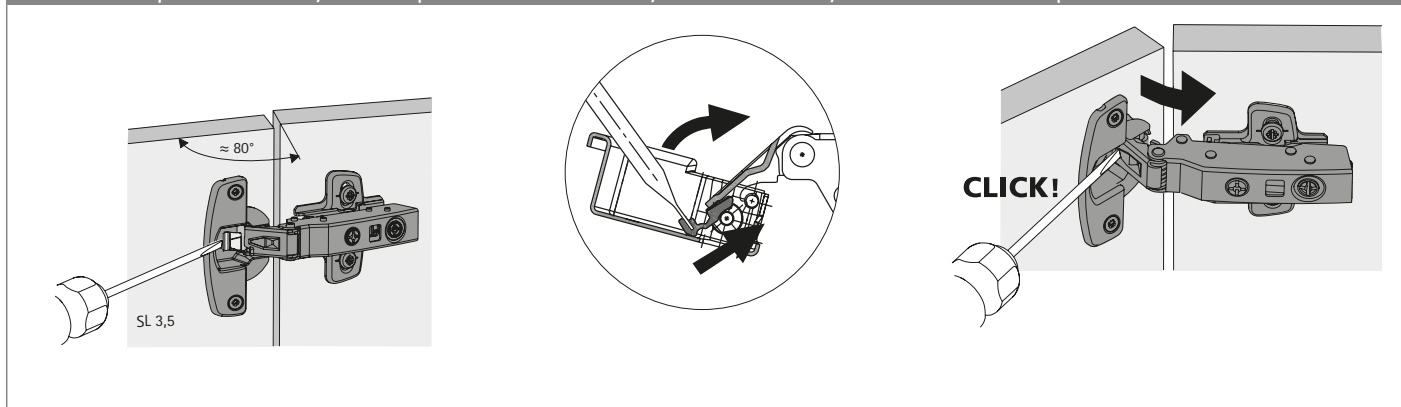

- ▶ Sensys
- ▶ Инструкции по монтажу

Монтаж ограничителя угла открывания для Sensys 8645i, Sensys 8639i W с монтажным приспособлением

Монтаж ограничителя угла открывания для Sensys 8645i, Sensys 8639i W с отверткой

Монтаж ограничителя угла открывания для петли для толстых дверей 8631i

- ▶ Sensys
- ▶ Инструкции по монтажу

Монтаж ограничителя угла открывания для петли для открывания дверей без выступа 8657i

Монтаж ограничителя угла открывания для петли для открывания дверей без выступа 8657i