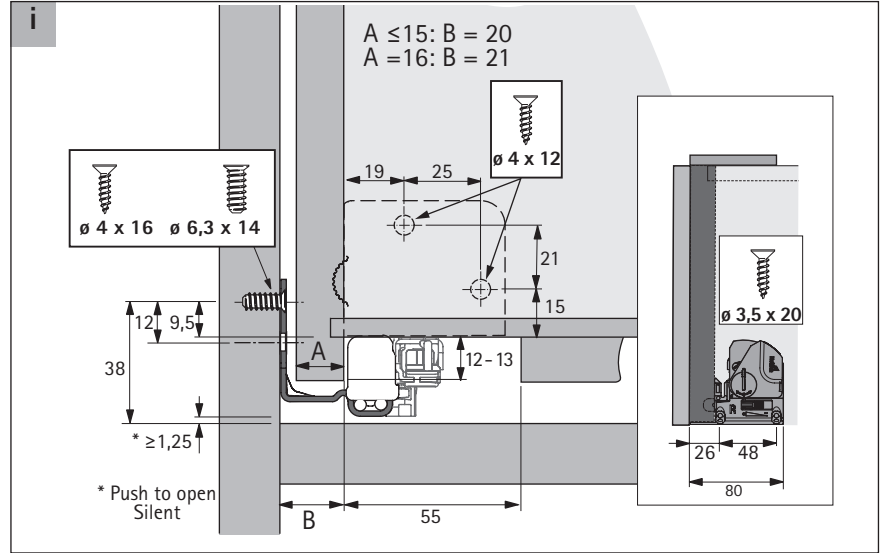

# Quadro 4D V6 Silent System

Technik für Möbel

<http://www.hettich.com/short/f4ad3e>

1,5 mm

NL

9, 32, 9, 9, 32

b2

b1

≥ KT

NL	KT	b1	b2	NL	KT	b1	b2
250	263	142	-	450	463	256	-
280	293	160	-	480	493	256	-
300	313	192	-	500	513	288	224
320	333	192	-	520	533	288	224
350	363	192	-	550	563	288	224
380	393	224	-	580	593	352	-
400	413	224	-	600	613	352	-
420	433	224	-				