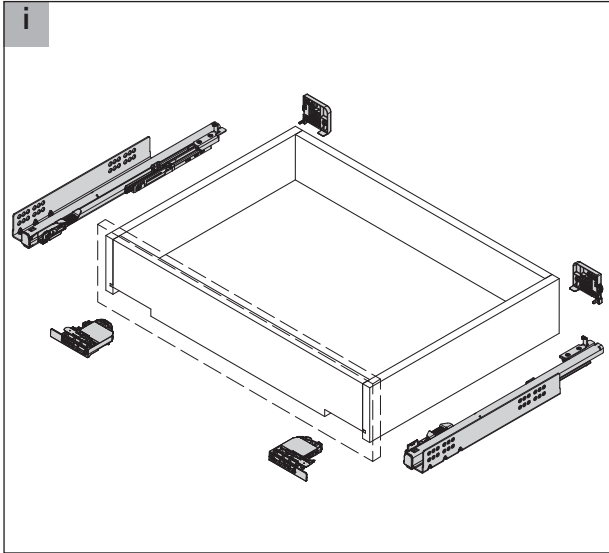

# Quadro 4D V6 Silent System

Technik für Möbel

<http://www.hettich.com/short/f4ad3e>

1,5 mm

NL

9, 32, 9, 9, 32

b2

b1

≥ KT

NL	KT	b1	b2	NL	KT	b1	b2
250	263	142	-	450	463	256	-
280	293	160	-	480	493	256	-
300	313	192	-	500	513	288	224
320	333	192	-	520	533	288	224
350	363	192	-	550	563	288	224
380	393	224	-	580	593	352	-
400	413	224	-	600	613	352	-
420	433	224	-				