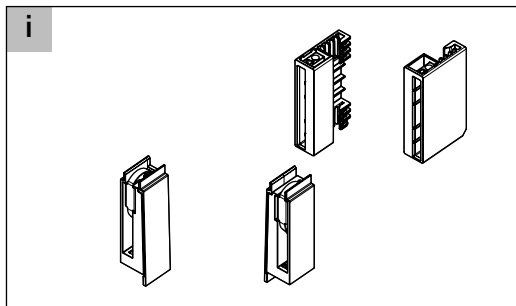

InnoTech Atira TopSide 144/176 mm

Technik für Möbel

NL	B	H 144	H 176
260	245	57	89
300	285	57	89
350	335	57	89
420	405	57	89
470	455	57	89
520	505	57	89
620	605	57	89