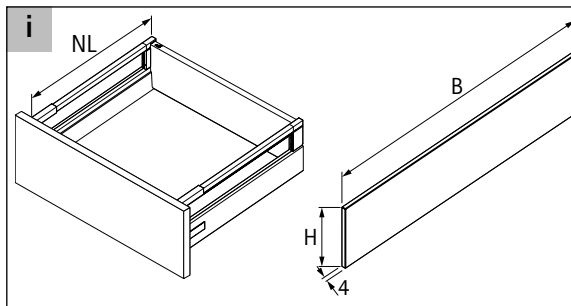

InnoTech Atira TopSide 144/176 mm

Technik für Möbel

NL	B	H 144	H 176
260	245	57	89
300	285	57	89
350	335	57	89
420	405	57	89
470	455	57	89
520	505	57	89
620	605	57	89