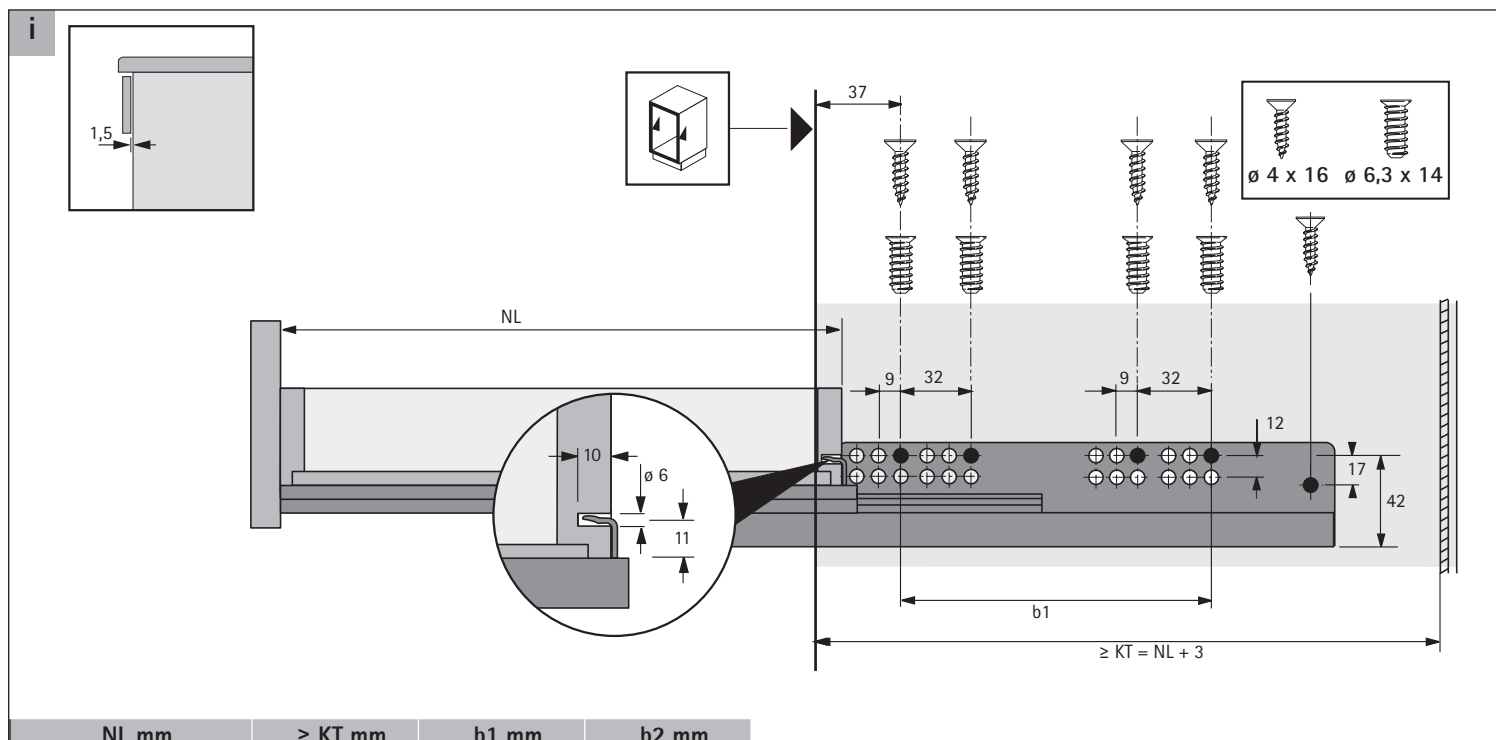

Quadro V6+ Silent System

Slide on, EB 20 (≤ 16 mm)

Technik für Möbel

NL mm	≥ KT mm	b1 mm	b2 mm
350	363	192	21
380	393	224	19
400	413	224	32
420	433	224	32
450	463	256	32
480	493	256	32
500	513	288	64
520	533	288	64
550	563	288	64
580	593	352	64
600	613	352	64