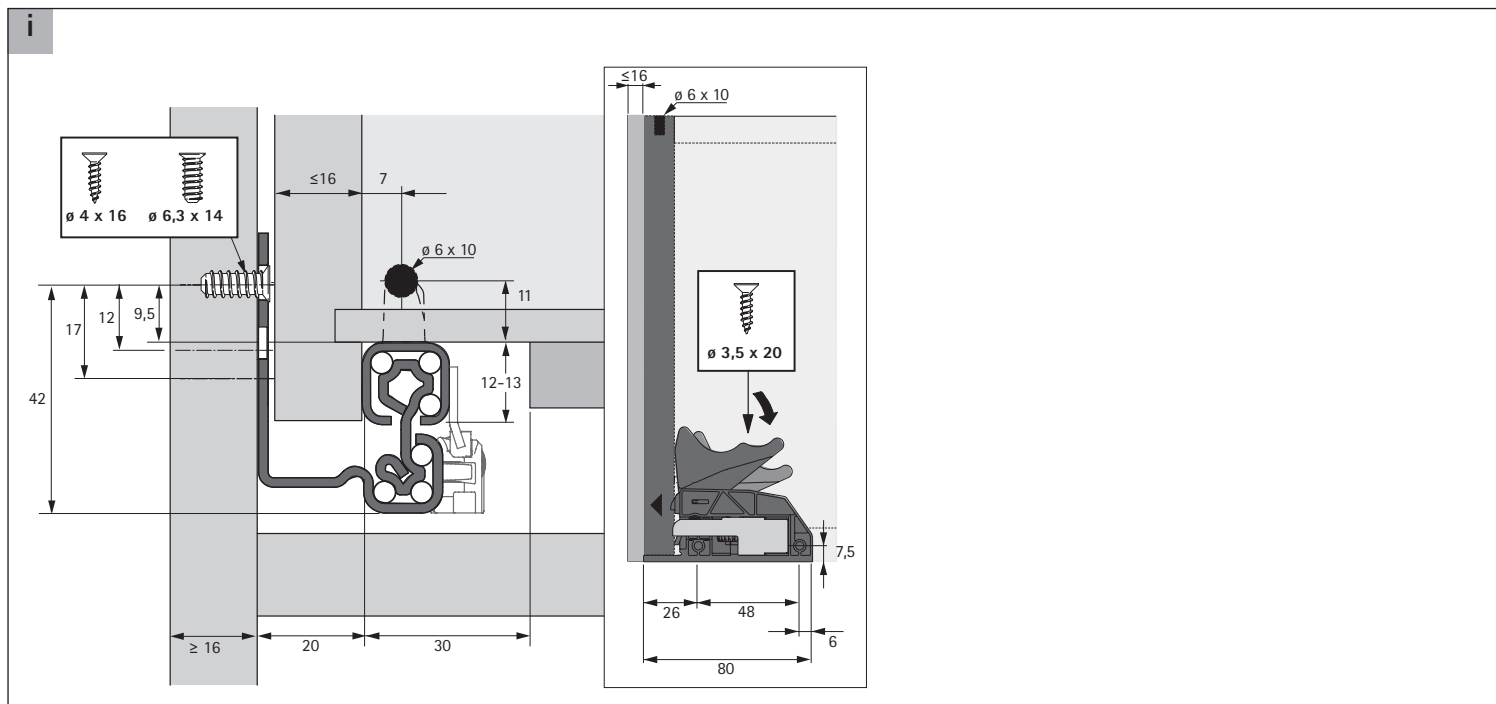

Quadro V6+ Silent System

Slide on, EB 20 (≤ 16 mm)

Technik für Möbel

NL mm	≥ KT mm	b1 mm	b2 mm
350	363	192	21
380	393	224	19
400	413	224	32
420	433	224	32
450	463	256	32
480	493	256	32
500	513	288	64
520	533	288	64
550	563	288	64
580	593	352	64
600	613	352	64