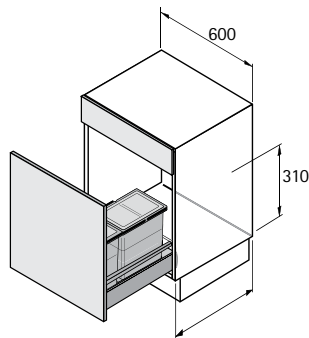

Bin.it Smart 600

AvanTech YOU / ArciTech = NL 500 / 550
InnoTech Atira = NL 470 / 520

- Для установки в короб AvanTech YOU и ArciTech, номинальная длина (NL) 500 / 550 мм или InnoTech Atira, номинальная длина (NL) 470 / 520 мм
- Для ширины шкафа 600 мм
- Объем 32 л
- В неиспользуемой секции вставного лотка можно хранить чистящие средства или дополнительный контейнер емкостью 16 литров
- Монтажная высота 310 мм от верхней кромки дна ящика
- Вставной лоток с возможностью нарезки под размер, размеры для раскроя:
  макс. ширина 562 мм, макс. глубина 550 мм
  мин. ширина 452 мм, мин. глубина 440 мм
- Вставной лоток и крышка из серого пластика, контейнер из пластика цвета антрацит

Состав комплекта:

- 3 контейнера с крышкой, + +
- 1 вставной лоток

Артикул	Кол-во
9 208 752	1 компл.

Дополнительно

- Комплект короба AvanTech YOU 20 - 27
- Комплект короба InnoTech Atira см. Складской каталог 2020