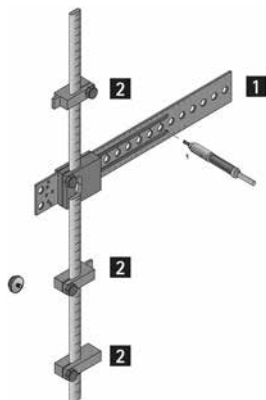

* по запросу