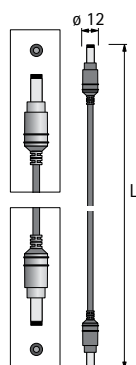

Удлинитель распределительного блока

- Для соединения распределительных блоков

Внимание:

- Примечание: учитывайте максимальную длину кабеля для каждого блока питания, см. стр. 93

Длина, мм	Артикул	Кол-во
1500	9 082 362	1 шт.
2500	9 106 449*	1 шт.

* по запросу