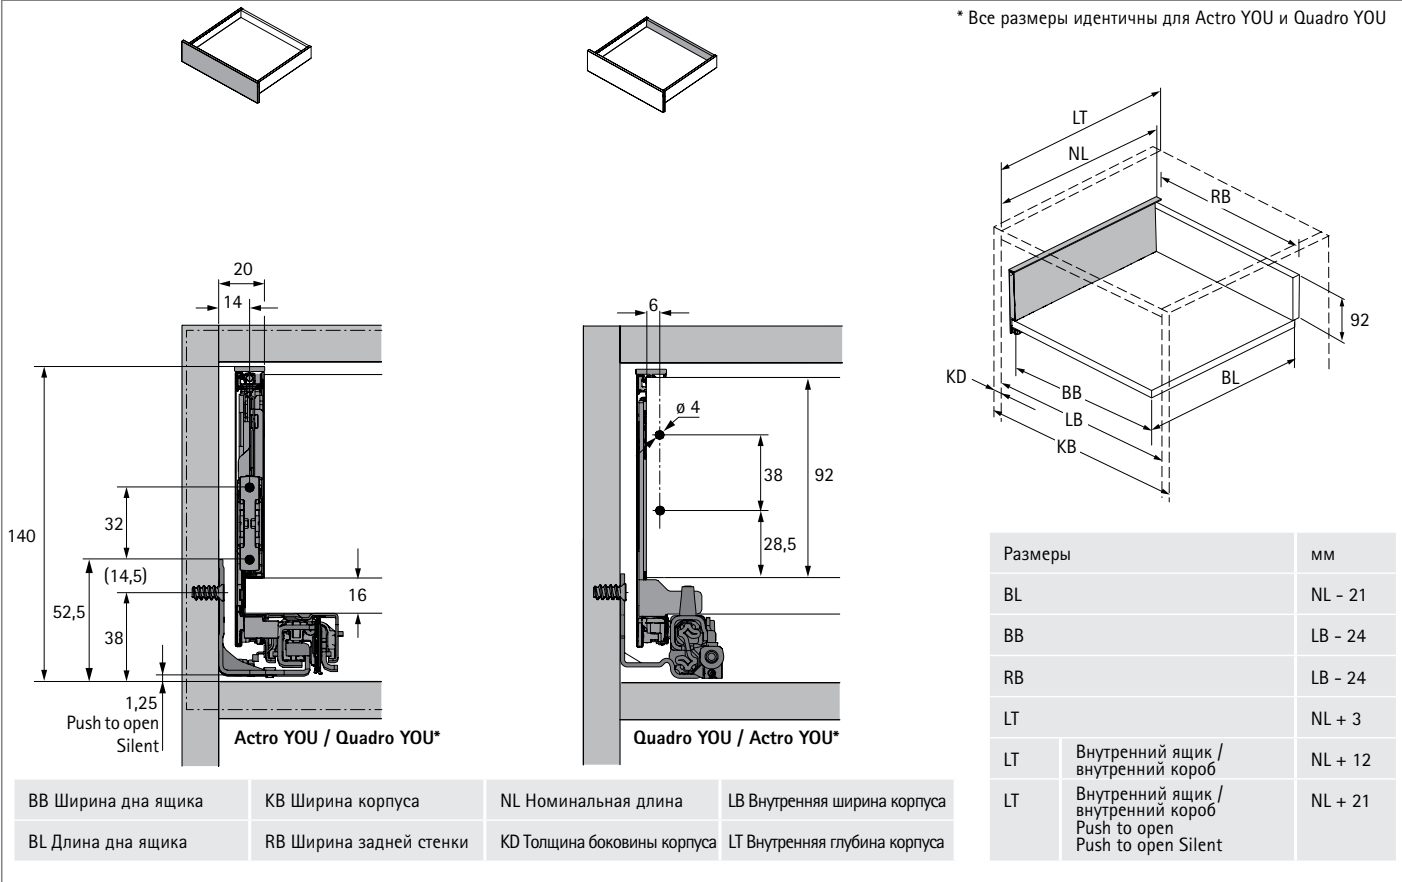

Система выдвижных ящиков AvanTech YOU с двойными боковинами

► Высота ящика 139 мм

► Сталь с порошковым покрытием, цвет серебристый / белый / антрацит

Техническая информация / монтажная ситуация

* Все размеры идентичны для Actro YOU и Quadro YOU