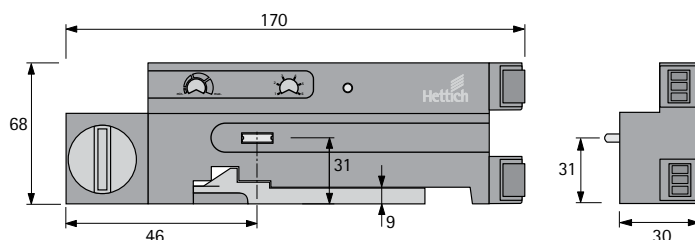

- Для открывания ящика / короба
- Монтаж без инструмента на держатели профиля с автоматическим электроснабжением
- Действие привода может регулироваться
- **Сертифицирован к применению в следующих странах:** Россия, Австралия, Австрия, Белоруссия, Бельгия, Болгария, Великобритания, Венгрия, Германия, Греция, Дания, Индия, Ирландия, Исландия, Испания, Италия, Кипр, Латвия, Литва, Лихтенштейн, Люксембург, Мальта, Нидерланды, Новая Зеландия, Норвегия, Объединенные Арабские Эмираты, Польша, Португалия, Румыния, Сингапур, Словакия, Словения, Украина, Финляндия, Франция, Чешская республика, Швейцария, Швеция, Эстония, Япония. Другие страны – по запросу.

Артикул	Кол-во
9 078 139	1 шт.