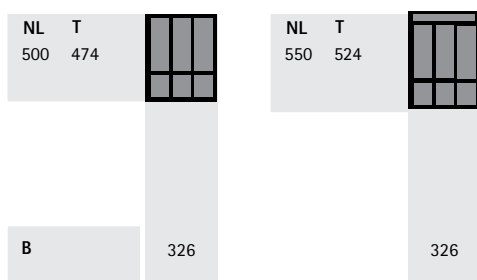

OrgaTray 470

Номинальная длина, мм	Артикул / цвет			Кол-во
	серебристый	белый	антрацит	
500	9 207 220	9 207 224	9 207 227	1 шт.
550	9 207 222*	9 207 226*	9 207 238*	1 шт.

Варианты организации

NL = Номинальная длина T = Глубина B = Ширина