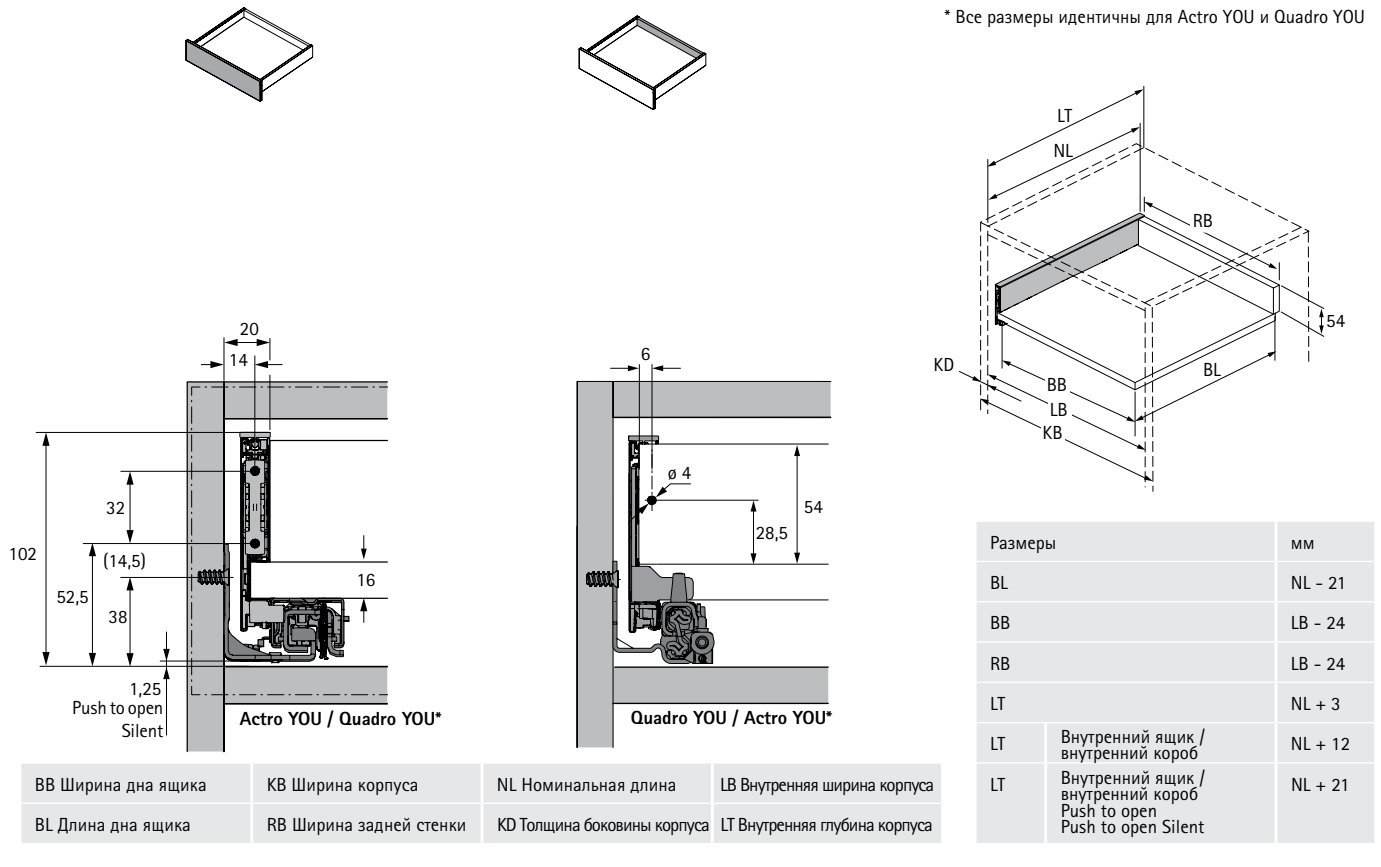

Система выдвижных ящиков AvanTech YOU с двойными боковинами

- Высота ящика 101 мм
- Сталь с порошковым покрытием, цвет серебристый / белый / антрацит

Техническая информация / монтажная ситуация

* Все размеры идентичны для Actro YOU и Quadro YOU