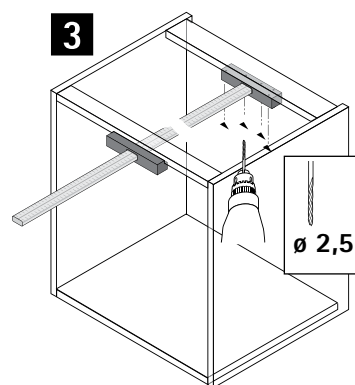

Электромеханическая система открывания Easys

- Для AvanTech YOU / Actro YOU / Для деревянных ящиков
- Производственная техника

Сверильный кондуктор для Easys

- Для сверления отверстий для установки крепежных профилей или монтажного кронштейна
- Для разметки отверстия под прокладку кабеля

Артикул	Кол-во
9 086 400	1 шт.