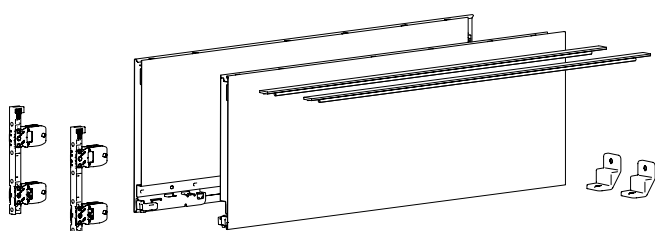

Система выдвижных ящиков AvanTech YOU с двойными боковинами

- ▶ Короб, высота 187 мм
- ▶ Сталь с порошковым покрытием, цвет серебристый / белый / антрацит

1 Комплект боковин ящика, высота 187 мм

- ▶ Встроенная вертикальная, боковая регулировки и регулировка наклона
- ▶ Сталь с порошковым покрытием