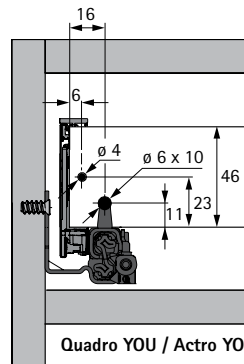

Техническая информация / монтажная ситуация

* Все размеры идентичны для Actro YOU и Quadro YOU

Actro YOU / Quadro YOU*

Quadro YOU / Actro YOU*

Размеры	мм
BL	NL - 26
BB	LB - 24
RB	LB - 24
LT	NL + 3

BB Ширина дна ящика	KB Ширина корпуса	NL Номинальная длина	LB Внутренняя ширина корпуса
BL Длина дна ящика	RB Ширина задней стенки	KD Толщина боковины корпуса	LT Внутренняя глубина корпуса