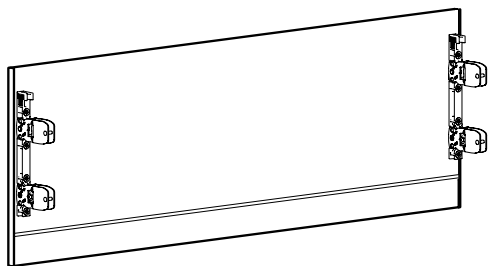

Система выдвижных ящиков AvanTech YOU с двойными боковинами

- Передняя панель внутреннего короба в сборе
- Высота боковины короба 187 мм

6 D Передняя панель внутреннего короба в сборе

- В сборе, для стандартной ширины корпуса
- С предустановленными соединителями передней панели и заглушками
- Алюминий с порошковым покрытием

Передняя панель внутреннего короба в сборе для высоты 187 мм

Толщина боковины корпуса 16 мм	Ширина корпуса, мм	Артикул / Поверхность			Кол-во
		серебристая	белая	антрацит	
	300	9 255 732*	9 255 741*	9 255 750*	10 шт.
	400	9 255 733*	9 255 742*	9 255 751*	10 шт.
	450	9 255 734*	9 255 743*	9 255 752*	10 шт.
	500	9 255 735*	9 255 744*	9 255 753*	10 шт.
	600	9 255 736	9 255 745	9 255 754	1/10 шт.**
	800	9 255 737*	9 255 746*	9 255 755*	10 шт.
	900	9 255 738	9 255 747	9 255 756	1/10 шт.**
	1000	9 255 739*	9 255 748*	9 255 757*	10 шт.
1200	9 255 740*	9 255 749*	9 255 758*	10 шт.	

Толщина боковины корпуса 18 мм	Ширина корпуса, мм	Артикул / Поверхность			Кол-во
		серебристая	белая	антрацит	
	300	9 257 422*	9 257 431*	9 257 440*	10 шт.
	400	9 257 423*	9 257 432*	9 257 441*	10 шт.
	450	9 257 424*	9 257 433*	9 257 442*	10 шт.
	500	9 257 425*	9 257 434*	9 257 443*	10 шт.
	600	9 257 426*	9 257 435*	9 257 444*	10 шт.
	800	9 257 427*	9 257 436*	9 257 445*	10 шт.
	900	9 257 428*	9 257 437*	9 257 446*	10 шт.
	1000	9 257 429*	9 257 438*	9 257 447*	10 шт.
1200	9 257 430*	9 257 439*	9 257 448*	10 шт.	

* по запросу

** возможен заказ неполной упаковки