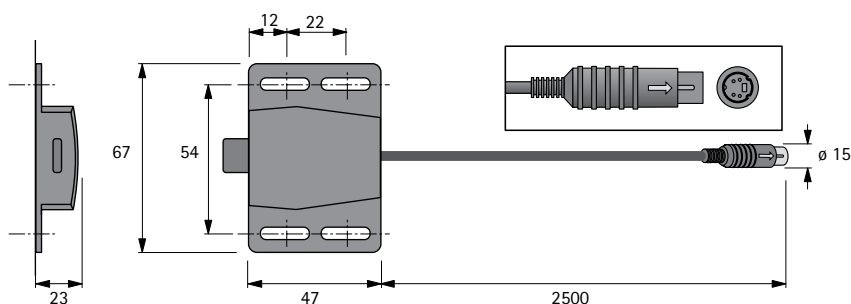

Артикул	Кол-во
9 105 850*	1 шт.

Набор крепежа

Состав комплекта:

- ▶ 50 самоклеящихся планок
- ▶ 50 креплений для кабелей

Артикул	Кол-во
9 109 834*	1 компл.

* по запросу

Электромеханическая система открывания Easys