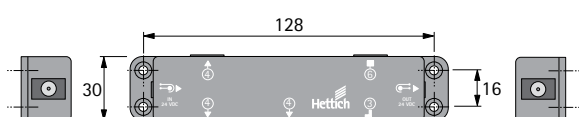

Электромеханическая система открывания Easys

- Для AvanTech YOU / Actro YOU / Для деревянных ящиков
- Компоненты системы

Распределительный блок

- На 1 корпус требуется 1 распределительный блок

Артикул	Кол-во
9 082 360	1 шт.

Держатель распределительного блока

- Для монтажа к стенке или днищу корпуса
- Для простого монтажа / демонтажа распределительного блока

Артикул	Кол-во
9 097 923*	1 шт.

Удлинитель распределительного блока

- Для соединения распределительных блоков

Внимание:

- Примечание: учитывайте максимальную длину кабеля для каждого блока питания, см. стр. 93

Длина, мм	Артикул	Кол-во
1500	9 082 362	1 шт.
2500	9 106 449*	1 шт.

* по запросу