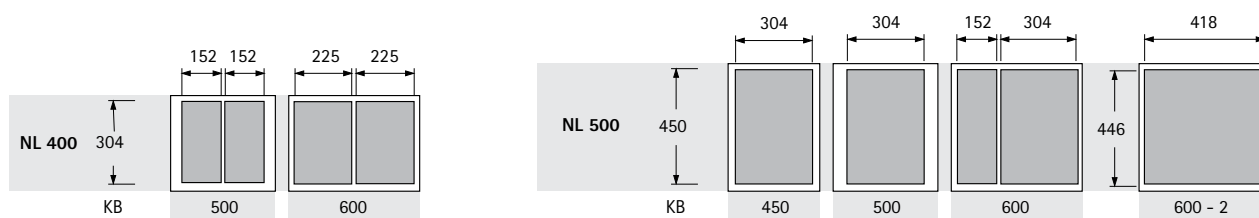

Варианты организации