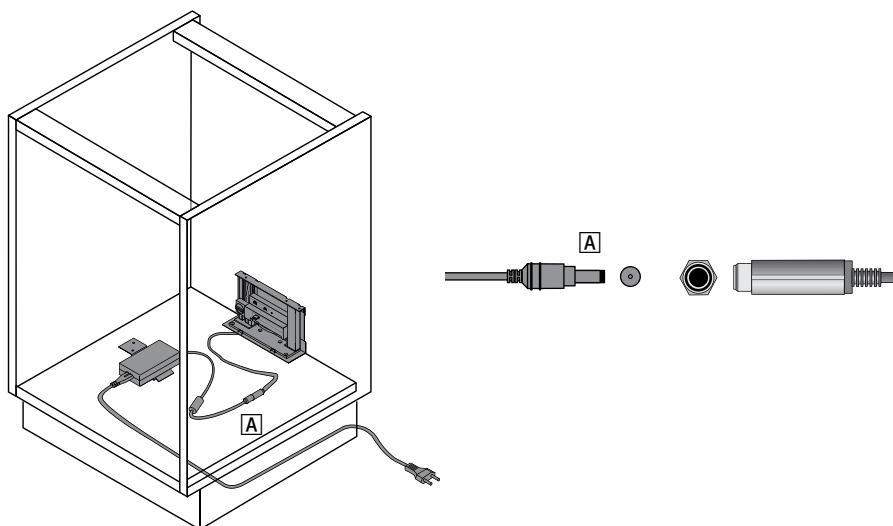

Подключение