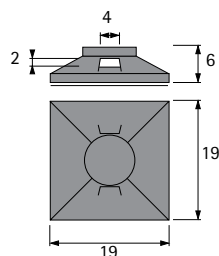

Артикул	Кол-во
9 105 850*	1 шт.

Набор крепежа

Состав комплекта:

- ▶ 50 самоклеящихся планок
- ▶ 50 креплений для кабелей

Артикул	Кол-во
9 109 834*	1 компл.

* по запросу

Электромеханическая система открывания Easys