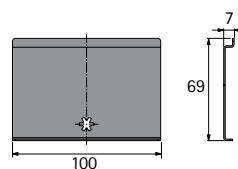

Электромеханическая система открывания Easys

- Для AvanTech YOU / Actro YOU / Для деревянных ящиков
- Компоненты системы

Угол для задней стенки AvanTech YOU

- Для применения с системой открывания Easys
- Для применения с деревянной или стальной задней стенкой
- Сталь

Артикул	Кол-во
9 257 731	1 шт.

Дополнительная прокладка необходима для подгонки под размер