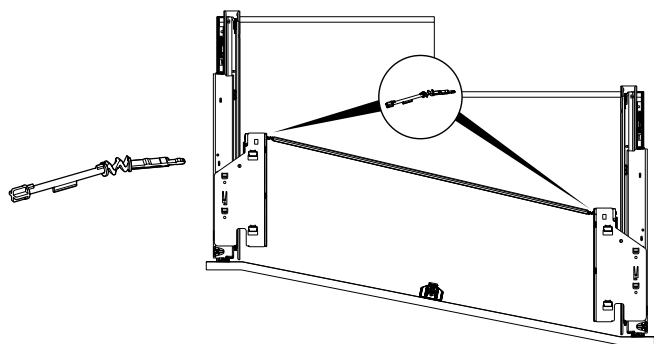

Гибкий адаптер для синхронизации (опционально)

- Для установки механизма Push to open Silent на ящик с направляющими разной длины (угловой фасад)
- Применяется вместо адаптера для синхронизации в стандартном комплекте механизма Push to open Silent

Артикул	Кол-во
9 262 213	1/20 шт.**