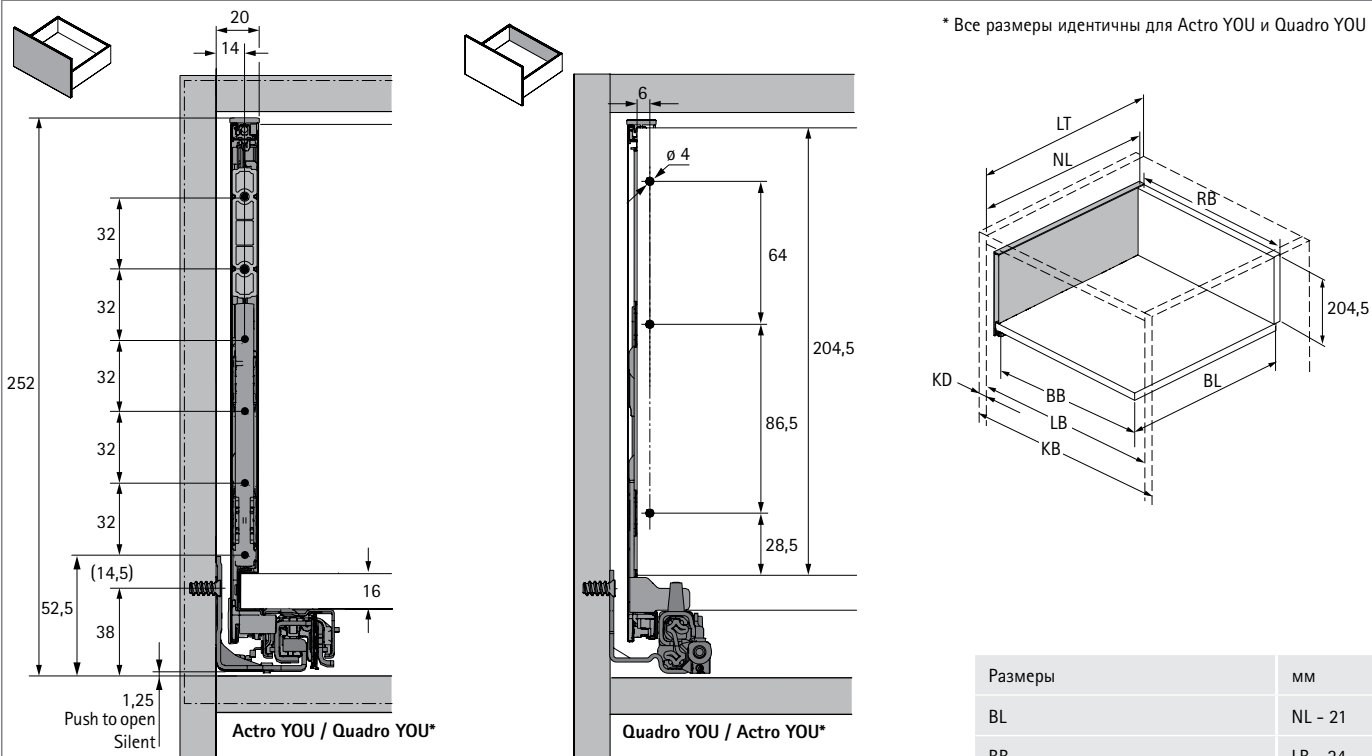

* по запросу

** возможен заказ неполной упаковки

Система выдвигающих ящиков AvanTech YOU с двойными боковинами

► Короб, высота 251 мм

► Сталь с порошковым покрытием, цвет серебристый / белый / антрацит

Техническая информация / монтажная ситуация