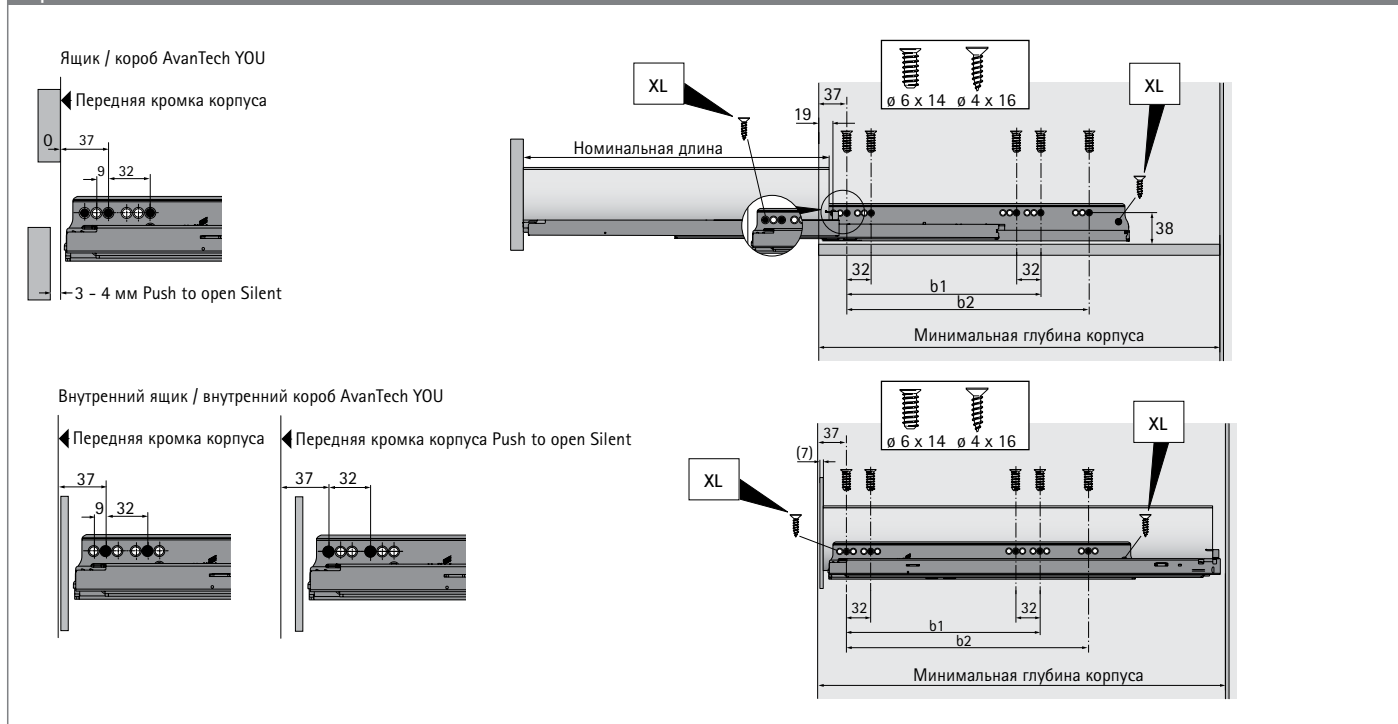

* по запросу

Система выдвижных ящиков AvanTech YOU с двойными боковинами

- ▶ Направляющие Astro YOU с демпфером Silent System
- ▶ Для AvanTech YOU или деревянных ящиков

Продольное сечение

Монтажные размеры для Astro YOU с демпфером Silent System / механизмом Push to open Silent