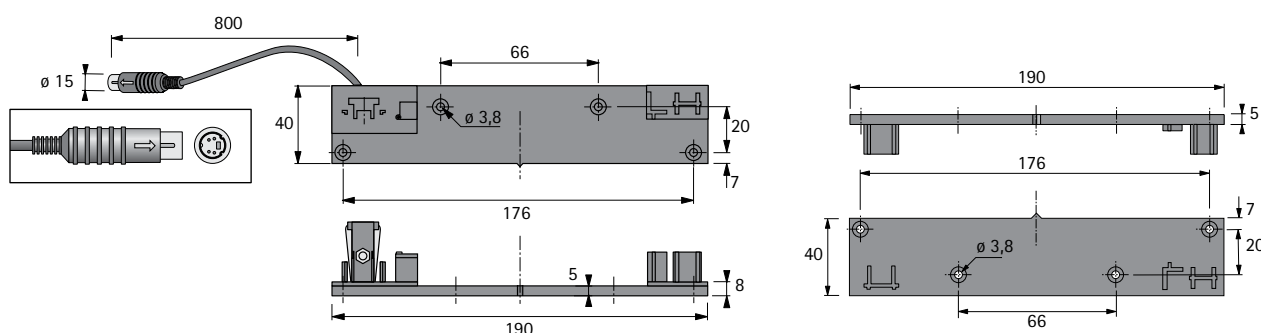

Электромеханическая система открывания Easys

- Для AvanTech YOU / Actro YOU / Для деревянных ящиков
- Компоненты системы

Комплект держателей профиля

- Для монтажа профилей к верхней и нижней панелям

Состав комплекта:

- 1 держатель профиля, нижний, с соединительным кабелем 800 мм
- 1 держатель профиля, верхний

Дополнительно:

- Сверильный кондуктор, см. стр. 98

Артикул	Кол-во
9 082 357	1 компл.

Комплект профилей

- Для подключения до 6 блоков электропривода
- Для нарезки под размер
- Алюминий

Состав комплекта:

- 1 профиль со встроенным электрическим и информационным кабелями (левый)
- 1 профили без кабелей (правый)

Длина, мм	Артикул	Кол-во
750	9 082 353	1 компл.

Удлинитель

- Для удлинения соединительного кабеля из комплекта держателей профиля или соединительного кабеля монтажного кронштейна. На один кабель можно устанавливать не более одного удлинителя.
- Длина 2000 мм

Внимание:

- **Примечание:** учитывайте максимальную длину кабеля для каждого блока питания, см. стр. 93

Артикул	Кол-во
9 100 852*	1 шт.

* по запросу