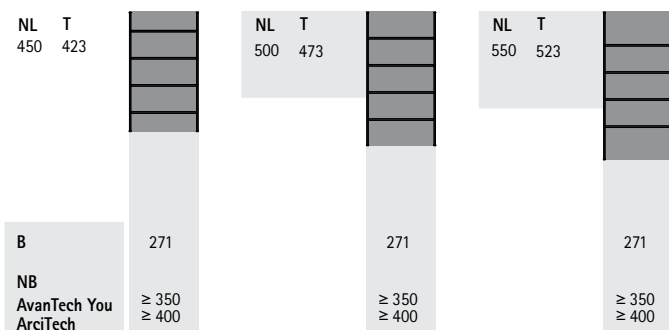

Варианты организации

NL = Номинальная длина T = Глубина
B = Ширина NB = Номинальная ширина

* по запросу

Дополнительно

- Противоскользящий коврик 76
- OrgaTray 270 70 - 71