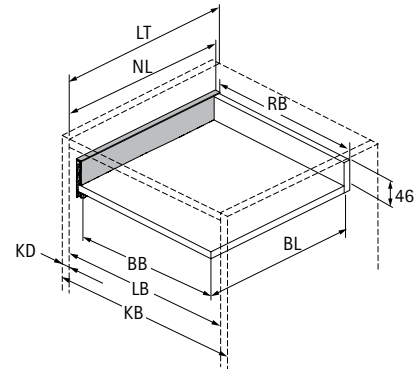

Техническая информация / монтажная ситуация

* Все размеры идентичны для Actro YOU и Quadro YOU

Actro YOU / Quadro YOU*

Quadro YOU / Actro YOU*

Размеры	мм
BL	NL - 26
BB	LB - 24
RB	LB - 24
LT	NL + 3

BB Ширина дна ящика	KB Ширина корпуса	NL Номинальная длина	LB Внутренняя ширина корпуса
BL Длина дна ящика	RB Ширина задней стенки	KD Толщина боковины корпуса	LT Внутренняя глубина корпуса