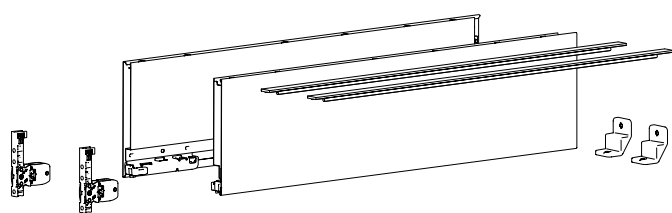

Система выдвижных ящиков AvanTech YOU с двойными боковинами

- ▶ Высота ящика 139 мм
- ▶ Сталь с порошковым покрытием, цвет серебристый / белый / антрацит

1 Комплект боковин ящика, высота 139 мм

- ▶ Встроенная вертикальная, боковая регулировки и регулировка наклона
- ▶ Сталь с порошковым покрытием