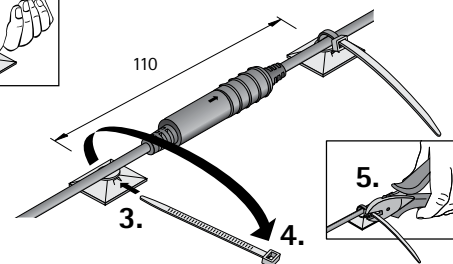

Артикул	Кол-во
9 105 850*	1 шт.

Набор крепежа

Состав комплекта:

- ▶ 50 самоклеящихся планок
- ▶ 50 креплений для кабелей

Артикул	Кол-во
9 109 834*	1 компл.

* по запросу

Электромеханическая система открывания Easys