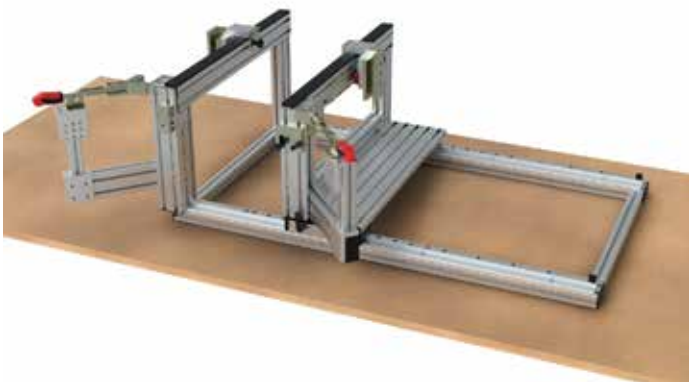

AvanFit 200

- Для сборки выдвижных ящиков и коробов AvanTech YOU
- Ручная установка и сборка элементов
- Все виды регулировки выполняются без инструмента
- Алюминиевая рама
- Производительность: до 30 ящиков в час

Артикул	Кол-во
9 219 689*	1 шт.