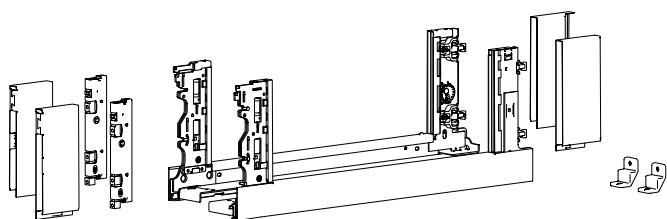

1 Комплект боковин ящика Inlay, высота 187 мм

- Встроенная вертикальная, боковая регулировки и регулировка наклона
- Сталь с порошковым покрытием

Состав комплекта:

- **1** 2 боковины Inlay, левая и правая
- 2 передние заглушки, левая и правая
- 2 задние заглушки, левая и правая
- **3** 2 соединителя передней панели ящика Inlay под прикручивание
- **5** 2 стабилизатора задней стенки
- Крепеж

Примечание:

- Декоративные компоненты см. на стр 46 – 48

Номинальная длина, мм	Артикул / поверхность			Кол-во
	серебристая	белая	антрацит	
350	9 257 173	9 257 180	9 257 187	1 компл.
400	9 257 174	9 257 181	9 257 188	1 компл.
450	9 257 175	9 257 182	9 257 189	1 компл.
500	9 257 176	9 257 183	9 257 190	1 компл.
550	9 257 177*	9 257 184*	9 257 191*	1 компл.
600	9 257 178*	9 257 185*	9 257 192*	1 компл.
650	9 257 179*	9 257 186*	9 257 193*	1 компл.

5 Стабилизатор задней стенки

- Для деревянных или алюминиевых задних стенок
- 1 шт. для ширины корпуса ≥ 600 мм; 2 шт. для ширины корпуса ≥ 800 мм; 3 шт. для ширины корпуса = 1200 мм
- Пластик

Артикул	Кол-во
9 257 702	1/200 шт.**

* по запросу

** возможен заказ неполной упаковки