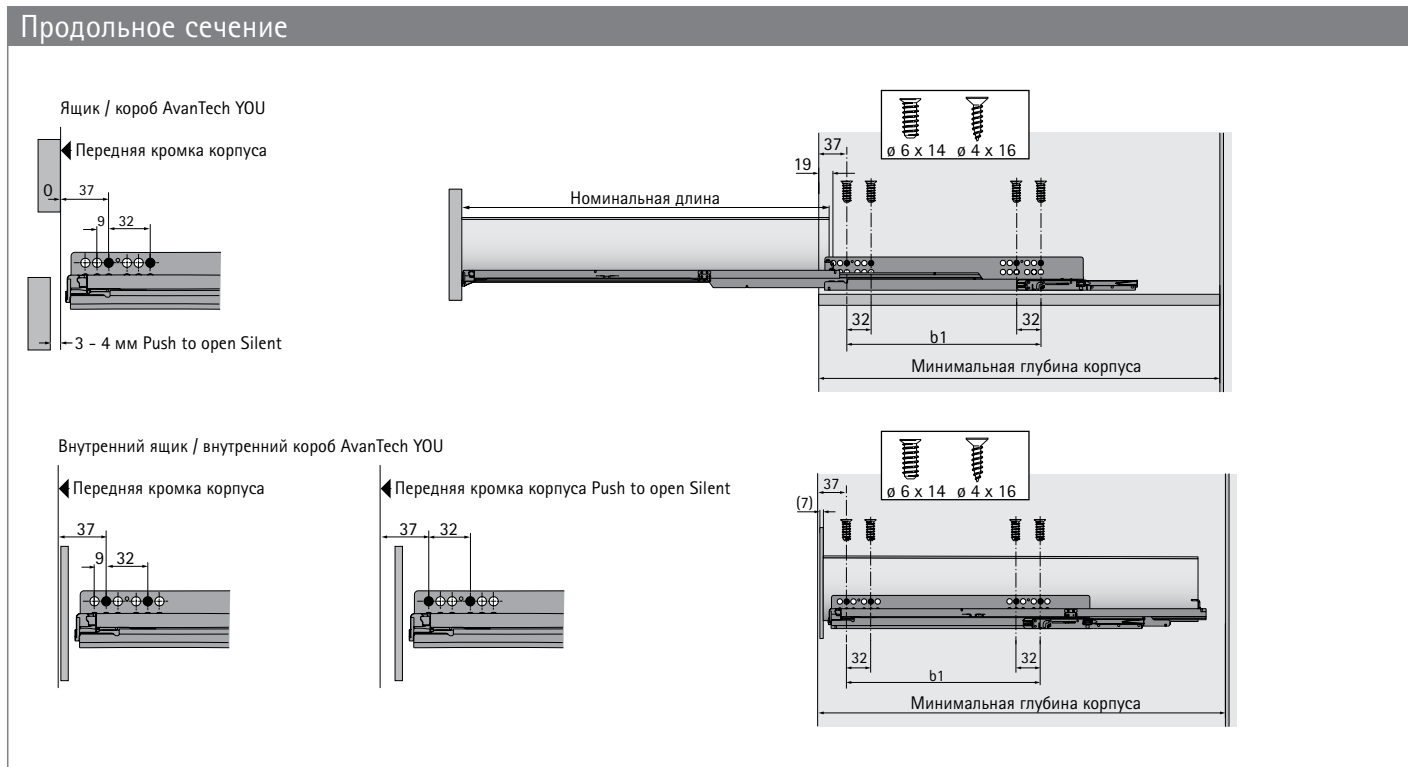

* по запросу

Система выдвижных ящиков AvanTech YOU с двойными боковинами

- ▶ Направляющие Quadro YOU с демпфером Silent System
- ▶ Для AvanTech YOU или деревянных ящиков

Монтажные размеры для Quadro YOU с демпфером Silent System / механизмом Push to open Silent