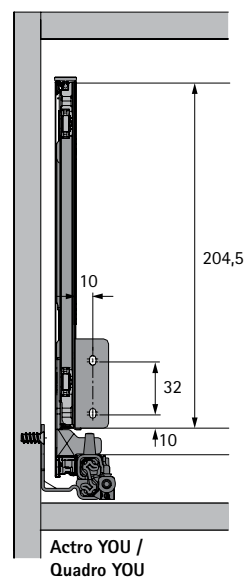

Система выдвижных ящиков AvanTech YOU с двойными боковинами

- Задняя стенка
- Алюминиевая задняя стенка / принадлежности

Техническая информация / монтажная ситуация

BL	NL - 21
BB	LB - 24
RB	LB - 41
D H 101	54
D H 139	92
D H 187	140,5
D H 251	204,5

H 101

H 139

H 187

H 251