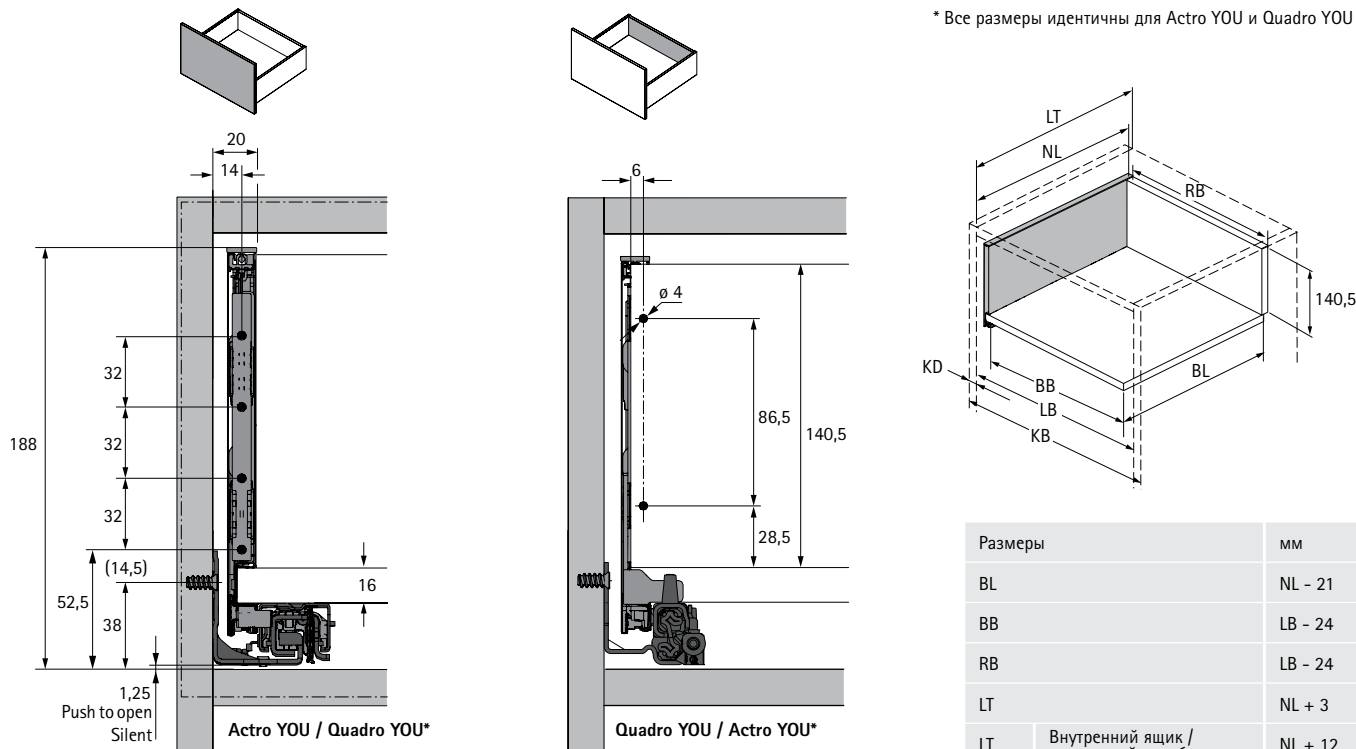

Система выдвижных ящиков AvanTech YOU с двойными боковинами

► Короб, высота 187 мм

► Сталь с порошковым покрытием, цвет серебристый / белый / антрацит

Техническая информация / монтажная ситуация

* Все размеры идентичны для Actro YOU и Quadro YOU

Размеры	мм
BL	NL - 21
BB	LB - 24
RB	LB - 24
LT	NL + 3
LT	Внутренний ящик / внутренний короб NL + 12
LT	Внутренний ящик / внутренний короб Push to open Push to open Silent NL + 21

BB Ширина дна ящика	KB Ширина корпуса	NL Номинальная длина	LB Внутренняя ширина корпуса
BL Длина дна ящика	RB Ширина задней стенки	KD Толщина боковины корпуса	LT Внутренняя глубина корпуса