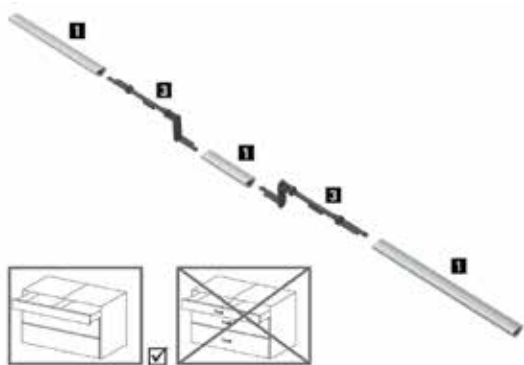

Мультисинхронизация для механизма Push to open Silent (опционально)

- Штанга для синхронизации для нарезки под размер, длина 2000 мм
- Отходы можно свести к минимуму с помощью соединителя
- Рекомендуется при ширине корпуса > 600 мм;
- Возможно применение при ширине корпуса > 275 мм
- Анодированный алюминий, пластик серого цвета