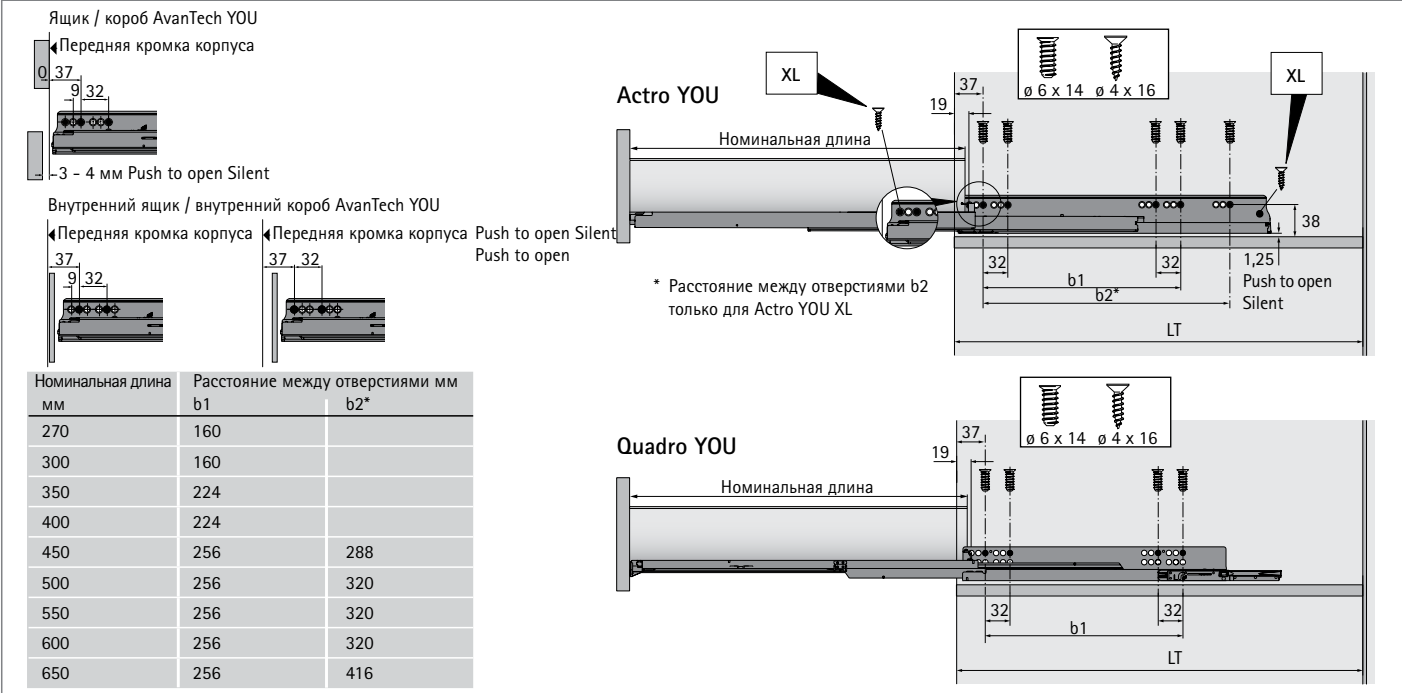

Монтажные размеры для направляющих Actro YOU / Quadro YOU

Дополнительно

► Варианты задней стенки	32 - 36	► Направляющие Actro YOU / Quadro YOU	52 - 61
► Варианты передней панели внутреннего ящика	38 - 45	► Механизм Push to open Silent	54 - 55, 58 - 59
► Декоративные компоненты	46 - 48	► Критерии качества	120
► Производственная техника	101 - 119