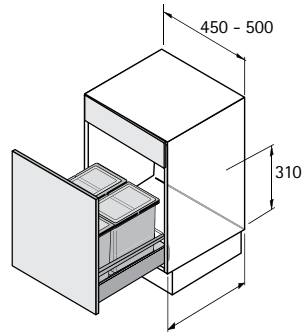

Системы для сбора и сортировки мусора

- Системы для сбора и сортировки мусора за фасадом
- Bin.it Smart

Bin.it Smart 450 / 500

AvanTech YOU / ArciTech = NL 500 / 550
InnoTech Atira = NL 470 / 520

- Для установки в короб AvanTech YOU и ArciTech, номинальная длина (NL) 500 / 550 мм или InnoTech Atira, номинальная длина (NL) 470 / 520 мм
- Для шкафа шириной 450 мм или 500 мм
- Объем 32 л
- Монтажная высота 310 мм от верхней кромки дна ящика
- Вставной лоток с возможностью нарезки под размер, размеры для раскроя:
  макс. ширина 462 мм, макс. глубина 550 мм
  мин. ширина 300 мм, мин. глубина 440 мм
- Вставной лоток и крышка из серого пластика. контейнер из пластика цвета антрацит

Состав комплекта:

- 3 контейнера с крышкой, + +
- 1 вставной лоток

Артикул	Кол-во
9 208 750	1 компл.