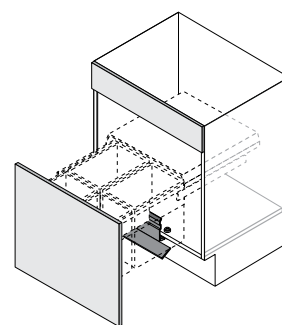

Системы для сбора и сортировки мусора

- Системы для сбора и сортировки мусора за фасадом
- Принадлежности AvanTech YOU Pull, ArciTech Pull и InnoTech Pull

Ножная педаль Pull

- Дополнительная ножная педаль Pull и InnoTech Pull
- Для систем сбора и сортировки мусора AvanTech YOU Pull, ArciTech Pull и InnoTech Pull
- Элегантный дизайн
- Нержавеющая сталь

Артикул	Кол-во
9 111 679	1 шт.