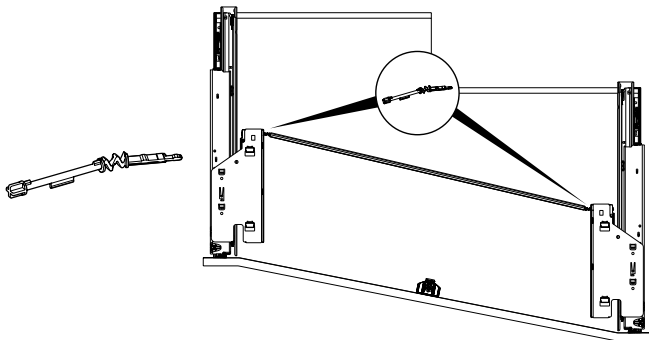

Гибкий адаптер для синхронизации (опционально)

- Для установки механизма Push to open Silent на ящик с направляющими разной длины (угловой фасад)
- Применяется вместо адаптера для синхронизации в стандартном комплекте механизма Push to open Silent

Артикул	Кол-во
9 262 213	1/20 шт.**