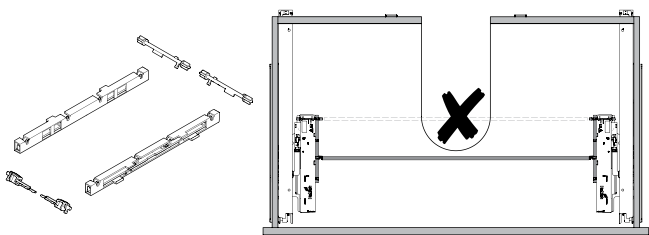

Комплект для синхронизации Push to open Silent для установки под мойку (опционально)

- Для смещения штанги для синхронизации на 50, 90 или 140 мм

Состав комплекта:

- 2 корпуса
- 2 адаптера для механизма Push to open
- 2 адаптера для штанги для синхронизации

Артикул	Кол-во
9 278 453	1 компл.

** возможен заказ неполной упаковки

Дополнительно

► Ящик AvanTech YOU	8 - 19	► Декоративные компоненты / принадлежности	46 - 51
► Короб AvanTech YOU	20 - 27	► Критерии качества	120
► Короб AvanTech YOU Inlay	28 - 31		
► Варианты задней стенки	32 - 36