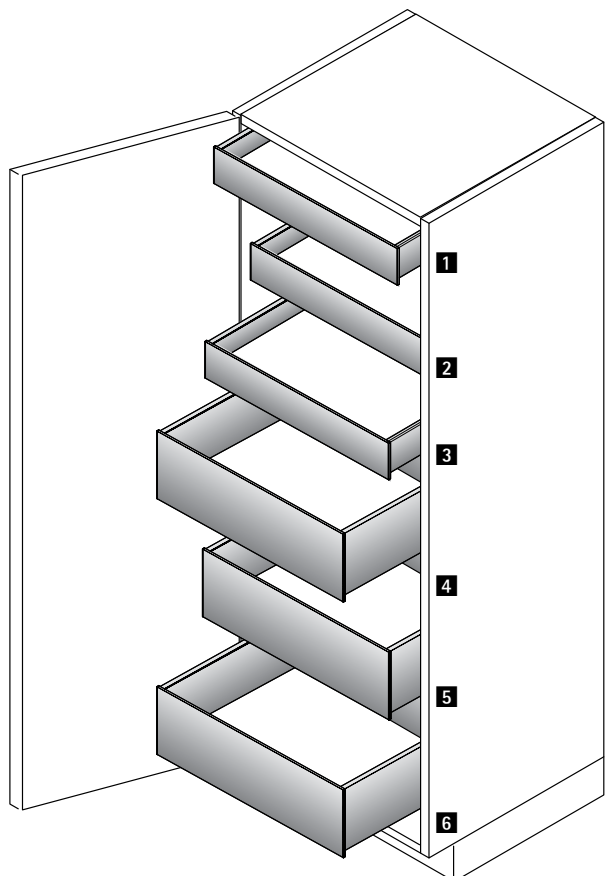

Пример монтажа

№	Наименование	см. стр.
1	Внутренний ящик AvanTech YOU Astro YOU с демпфером Silent System	12 - 19, 38 - 41 52 - 55
2	Внутренний ящик AvanTech YOU Astro YOU с демпфером Silent System	12 - 19, 38 - 41 52 - 55
3	Внутренний ящик AvanTech YOU Astro YOU с демпфером Silent System	12 - 19, 38 - 41 52 - 55
4	Внутренний короб AvanTech YOU Astro YOU с демпфером Silent System	20 - 23, 38 - 42 52 - 55
5	Внутренний короб AvanTech YOU Astro YOU с демпфером Silent System	20 - 23, 38 - 42 52 - 55
6	Внутренний короб AvanTech YOU Astro YOU с демпфером Silent System	20 - 23, 38 - 42 52 - 55