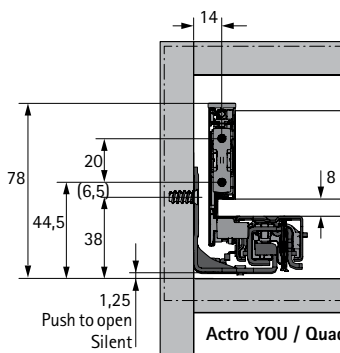

Техническая информация / монтажная ситуация

* Все размеры идентичны для Actro YOU и Quadro YOU

Actro YOU / Quadro YOU*

Quadro YOU / Actro YOU*

Размеры	мм
BL	NL - 26
BB	LB - 24
RB	LB - 24
LT	NL + 3

BB Ширина дна ящика	KB Ширина корпуса	NL Номинальная длина	LB Внутренняя ширина корпуса
BL Длина дна ящика	RB Ширина задней стенки	KD Толщина боковины корпуса	LT Внутренняя глубина корпуса