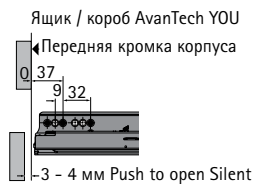

Монтажные размеры для направляющих Actro YOU / Quadro YOU

Номинальная длина мм	Расстояние между отверстиями мм	
	b1	b2*
270	160	
300	160	
350	224	
400	224	
450	256	288
500	256	320
550	256	320
600	256	320
650	256	416

Дополнительно

▶ Варианты задней стенки	32 - 36	▶ Направляющие Actro YOU / Quadro YOU	52 - 61
▶ Варианты передней панели внутреннего ящика	38 - 45	▶ Механизм Push to open Silent	54 - 55, 58 - 59
▶ Декоративные компоненты	46 - 48	▶ Критерии качества	120
▶ Производственная техника	101 - 119