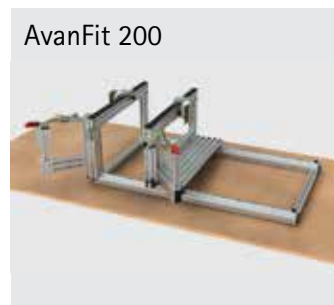

Страница	105	105	105
Описание	Стационарное монтажное приспособление	Стационарное монтажное приспособление	Мобильное монтажное приспособление
Назначение	AvanTech YOU ящики и коробка	AvanTech YOU ящики и коробка	AvanTech YOU ящики и коробка