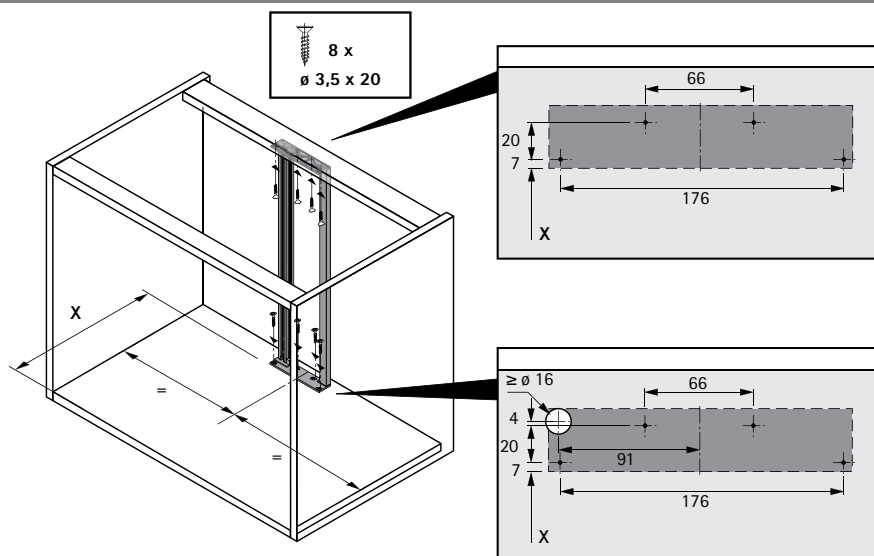

Электромеханическая система открывания Easys

- Для AvanTech YOU / Actro YOU / Для деревянных ящиков
- Стандартный корпус

Схема сверления / Монтаж