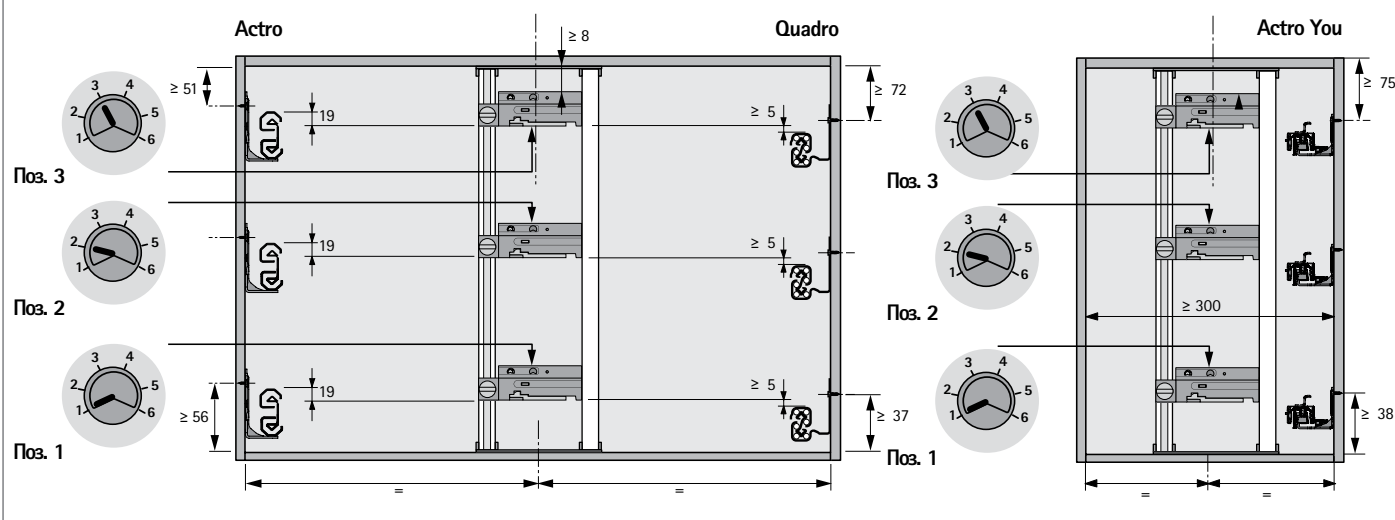

Электромеханическая система открывания Easys

- Для AvanTech YOU / Actro YOU / Для деревянных ящиков
- Стандартный корпус

Схема сверления / Монтаж

Адресация

Подключение