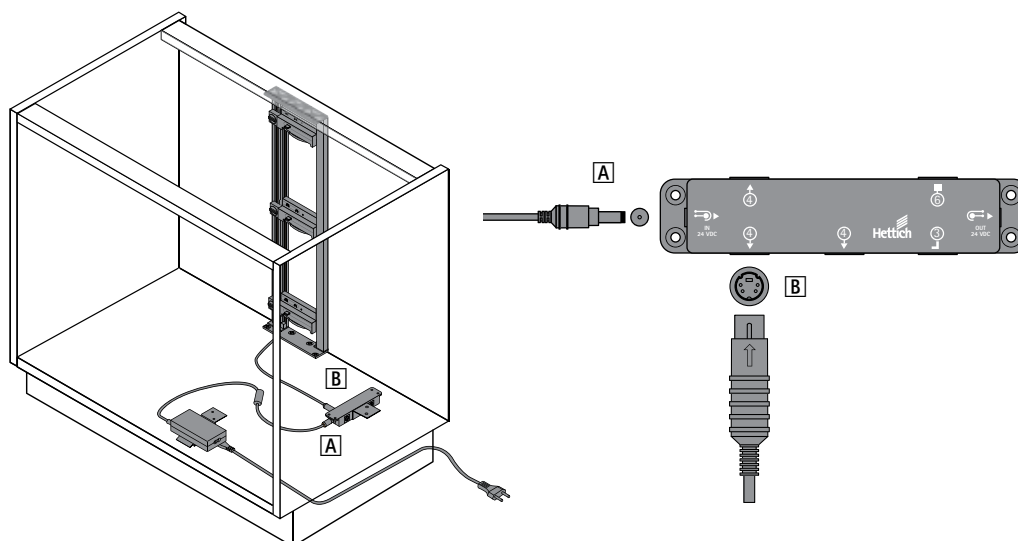

Подключение