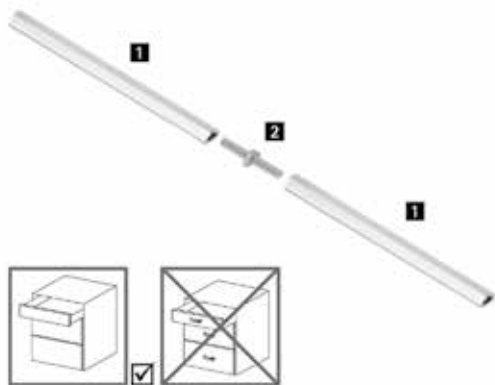

Система выдвижных ящиков AvanTech YOU с двойными боковинами

► Механизм открывания Push to open Silent для Actro YOU

Синхронизация для механизма Push to open Silent (опционально)

- Рекомендуется при ширине корпуса от 600 мм

Штанга для синхронизации:

- Для нарезки под размер
- Длина 2000 мм
- Анодированный алюминий

Соединитель:

- Для соединения 2 штанг для синхронизации
- Пластик серого цвета

Наименование	Артикул	Кол-во
1 Штанга для синхронизации	9 236 718	1/100 шт.**
2 Соединитель	9 221 295	1/20 шт.**