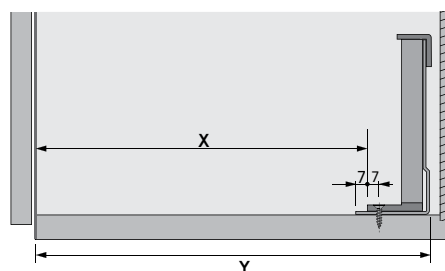

Монтажная ситуация

Минимальные параметры для монтажа	X, мм	Y, мм
AvanTech YOU с деревянной / алюминиевой задней стенкой	Номинальная длина - 14	Номинальная длина + 31
AvanTech YOU со стальной задней стенкой*	Номинальная длина - 22	Номинальная длина + 23
Actro YOU / Actro 5D для деревянных ящиков	Номинальная длина - 14	Номинальная длина + 31

* Необходимо установить угол для задней стенки, см. стр. 94