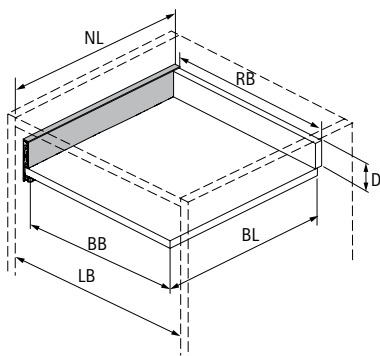

Система выдвижных ящиков AvanTech YOU с двойными боковинами

- Задняя стенка
- Алюминиевая задняя стенка / принадлежности

Техническая информация / монтажная ситуация

BL	NL - 21
BB	LB - 24
RB	LB - 41
D H 101	54
D H 139	92
D H 187	140,5
D H 251	204,5