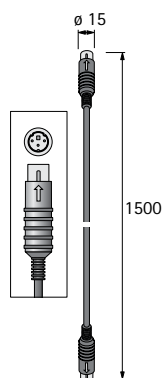

Кабель для угловых решений

- Предотвращает одновременное открывание ящиков и коробов, расположенных в угловых модулях

Артикул	Кол-во
9 084 790	1 шт.