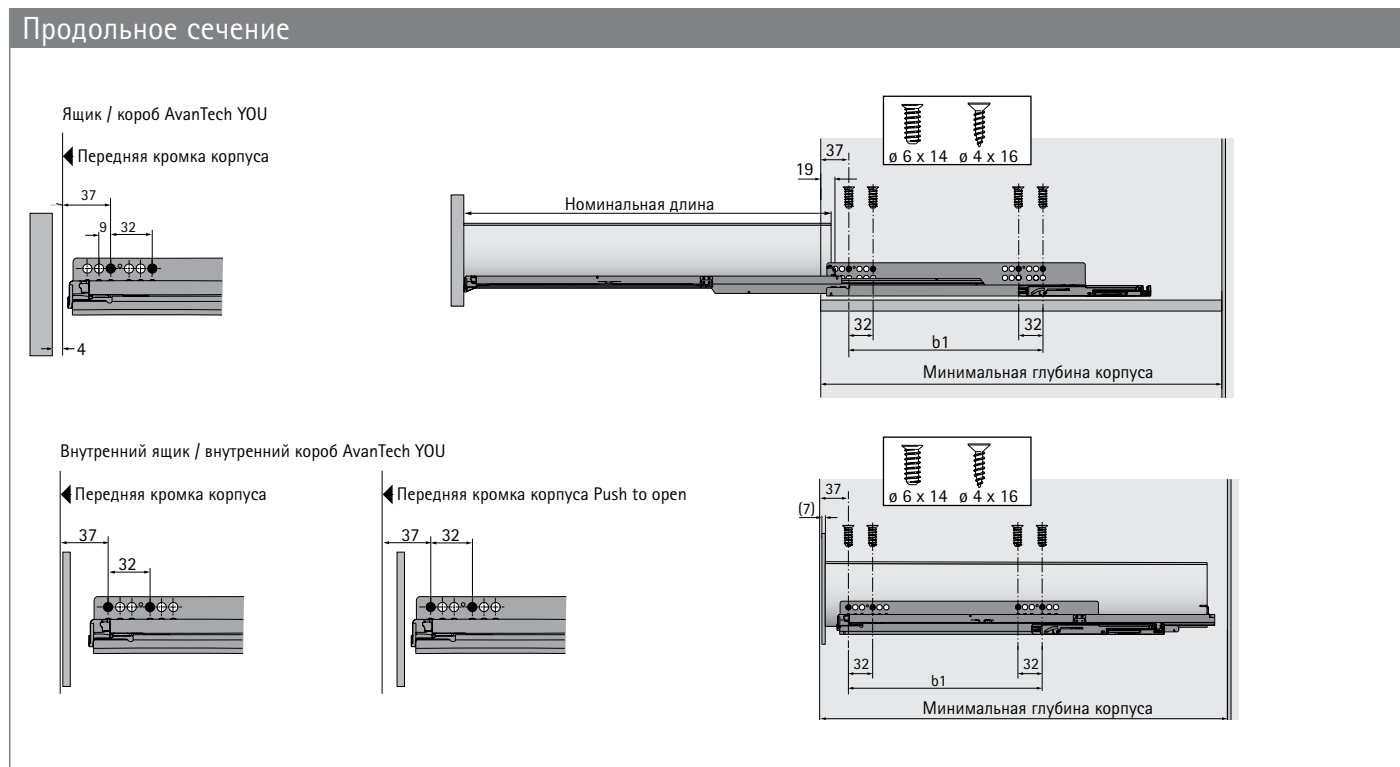

Монтажные размеры для Quadro YOU с механизмом Push to open / механизмом Push to open Silent

Номинальная длина, мм	Расстояние между отверстиями b1, мм	Ящик / короб Минимальная глубина корпуса, мм	Внутренний ящик / внутренний короб Минимальная глубина корпуса, мм
270	160	273	291
300	160	303	321
350	224	353	371
400	224	403	421
450	256	453	471
500	256	503	521
550	256	553	571
600	256	603	621