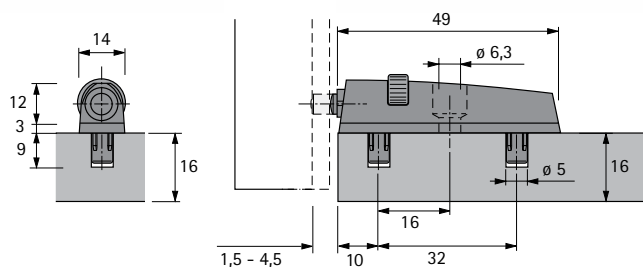

Электромеханическая система открывания Easys

- Для AvanTech YOU / Actro YOU / Для деревянных ящиков
- Компоненты системы

Амортизатор на переднюю панель ящика

- Для монтажа в переднюю панель
- Для передних панелей высотой более 300 мм необходимо 4 амортизатора

Артикул	Кол-во
9 082 365	2 шт.

Амортизатор на боковину шкафа

- Для установки на боковину корпуса
- Устанавливается в случае применения внутренних ящиков / коробов, уплотнительной кромки или в иных случаях, не позволяющих установку амортизатора под запорную планку
- Для передних панелей высотой более 300 мм необходимо 4 амортизатора
- Диапазон регулировки 3 мм
- Комплект включает дистанционную планку, 3 мм

Артикул	Кол-во
9 106 451*	2 шт.

Регулировка по глубине

- Для вкладных ящиков AvanTech YOU
- Амортизаторы заказываются отдельно, см. выше
- Монтаж без инструмента и регулировка до +4 мм
- Опционально для вкладных передних панелей
- Пластик, цвет серый

Состав комплекта:

- 2 механизма для регулировки по глубине
- 2 активатора

Артикул	Кол-во
9 257 706	1 компл.

* по запросу