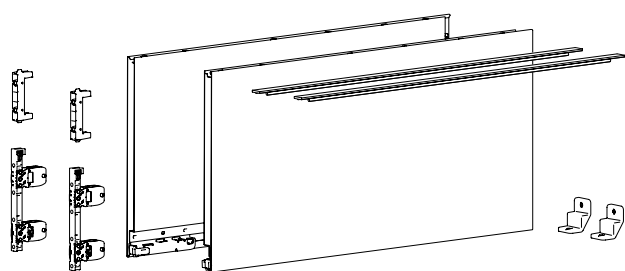

Система выдвижных ящиков AvanTech YOU с двойными боковинами

- ▶ Короб, высота 251 мм
- ▶ Сталь с порошковым покрытием, цвет серебристый / белый / антрацит

1 Комплект боковин ящика, высота 251 мм

- ▶ Встроенная вертикальная, боковая регулировки и регулировка наклона
- ▶ Сталь с порошковым покрытием