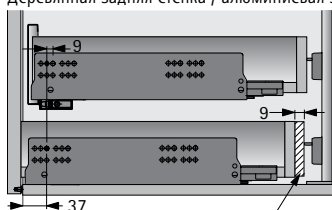

Деревянная задняя стенка / алюминиевая задняя стенка