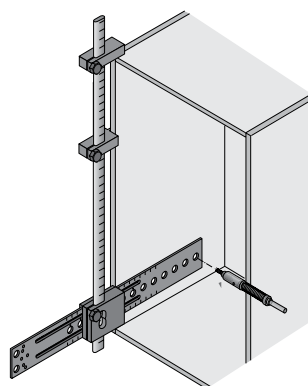

* по запросу