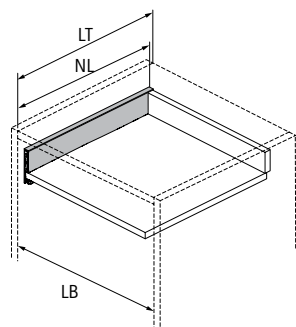

Система выдвижных ящиков AvanTech YOU с двойными боковинами

► Передняя панель для внутреннего короба с возможностью индивидуализации

Техническая информация

Дополнительно

► Короб AvanTech YOU	20 - 27	► Направляющие Actro YOU / Quadro YOU	52 - 61
► Короб AvanTech YOU Inlay	28 - 31	► Механизм Push to open Silent	54 - 55, 58 - 59
► Варианты передней панели внутреннего ящика	38 - 45	► Критерии качества	120
► Декоративные компоненты / принадлежности	46 - 51