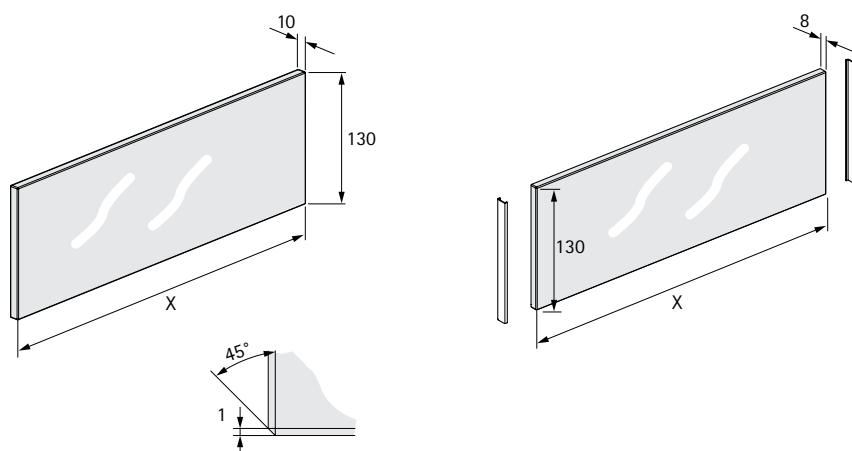

Система выдвижных ящиков AvanTech YOU с двойными боковинами

- Короб Inlay, высота 187 мм
- Сталь с порошковым покрытием, цвет серебристый / белый / антрацит

Адаптер для боковины ящика Inlay

- Для применения с материалами толщиной 8 мм
- 2 адаптера необходимы для каждой боковины ящика
- Пластик, прозрачный

Артикул	Кол-во
9 268 677	1/100 шт.**

Техническая информация

	10 мм	8 мм
NL мм	X мм	X мм
350	227	225
400	277	275
450	327	325
500	377	375
550	427	425
600	477	475
650	527	525

** возможен заказ неполной упаковки

Дополнительно

▶ Варианты задней стенки	32 - 36	▶ Направляющие Actro YOU / Quadro YOU	52 - 61
▶ Варианты передней панели внутреннего ящика	38 - 45	▶ Механизм Push to open Silent	54 - 55, 58 - 59
▶ Декоративные компоненты	46 - 48	▶ Критерии качества	120
▶ Производственная техника	101 - 119