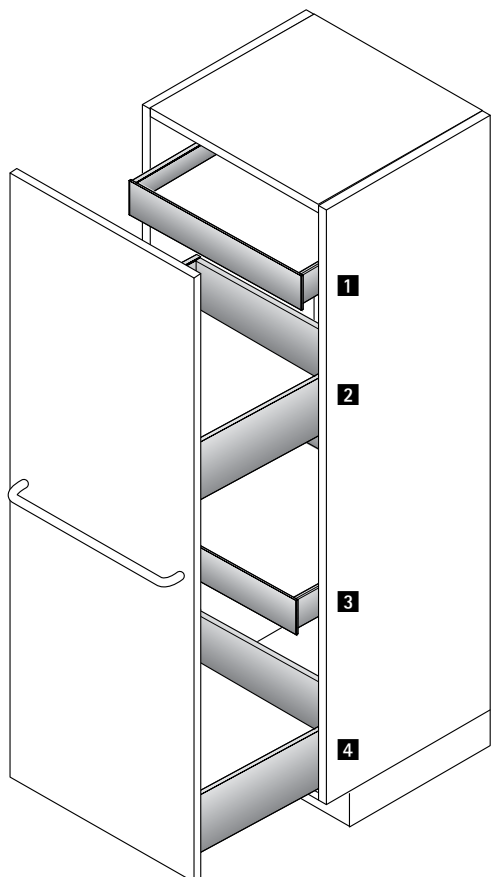

Пример монтажа

№	Наименование	см. стр.
1	Внутренний ящик AvanTech YOU Astro YOU с демпфером Silent System	12 - 19, 38 - 41 52 - 55
2	Короб AvanTech YOU Astro YOU с демпфером Silent System	20 - 27 52 - 55
3	Внутренний ящик AvanTech YOU Astro YOU с демпфером Silent System	12 - 19, 38 - 41 52 - 55
4	Короб AvanTech YOU Astro YOU с демпфером Silent System	20 - 27 52 - 55