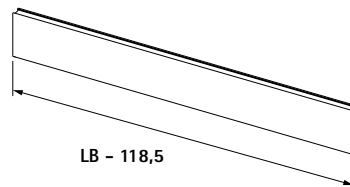

Система выдвижных ящиков AvanTech YOU с двойными боковинами

► Передняя панель для внутреннего короба с возможностью индивидуализации

Техническая информация

Дополнительно

► Короб AvanTech YOU	20 - 27	► Направляющие Actro YOU / Quadro YOU	52 - 61
► Короб AvanTech YOU Inlay	28 - 31	► Механизм Push to open Silent	54 - 55, 58 - 59
► Варианты передней панели внутреннего ящика	38 - 45	► Критерии качества	120
► Декоративные компоненты / принадлежности	46 - 51