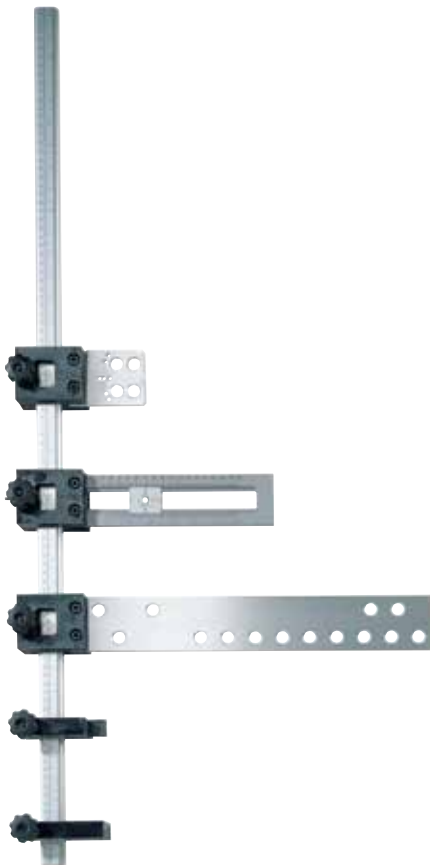

Сверлильные кондукторы и разметочные шаблоны

- Accura
- Для петель, монтажных планок и ручек

- Сверлильный кондуктор с модульной конструкцией
- Универсальный: с помощью различных сверлильных шаблонов устанавливаются все виды фурнитуры
- Эффективный, экономичный и профессиональный
- Упоры можно устанавливать справа и слева
- Легкая регулировка кондуктора и упоров зажимными винтами
- Шина с измерительной шкалой
- Простое определение монтажного расстояния благодаря смотровому окошку в корпусе кондуктора
- Кондуктор и шина из алюминия
- Минимальный износ гильзового сверла, так как его режущий край не соприкасается с кондуктором
- Гильзовые сверла заказываются отдельно

С помощью различных сверлильных кондукторов Accura возможно выполнить присадку под:

- Направляющие Actro YOU / Quadro YOU для ящиков AvanTech YOU
- Направляющие Actro для ящиков ArciTech
- Направляющие Quadro для ящиков InnoTech / InnoTech Atira
- Направляющие Quadro частичного и полного выдвижения, надвигной монтаж
- Направляющие Quadro частичного и сверхполного выдвижения, насадной монтаж
- Петли Sensys, Intermat и SlideOn
- Сверление ряда отверстий по Системе 32
- Ручки с 2 или 3 цоколями с расстоянием между ответстиями 64 мм или более
- Мебельные ручки-кнопки

Дополнительно:

- Гильзовые сверла, см. стр. 119

Accura

Наименование	Артикул	Кол-во
1 Шина с измерительной шкалой для кондуктора Accura, длина 1000 мм	0 070 263	1 шт.
2 Сверлильный кондуктор Accura для петель / монтажных планок с керном для разметки и разметочным штифтом, алюминий / пластик	0 013 841	1 шт.
3 Керн	0 023 680	1 шт.
5 Сверлильный кондуктор Accura для направляющих, алюминий / пластик	0 070 265	1 шт.
7 Регулируемый упор для смонтированного корпуса, пластик	0 070 267	1 шт.
8 Регулируемый упор для отдельных (разобранных) боковин корпуса, пластик	0 070 266	1 шт.