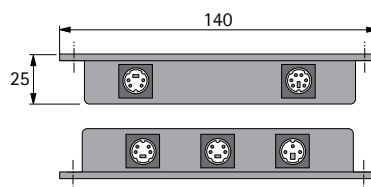

Электромеханическая система открывания Easys

- Для AvanTech YOU / Actro YOU / Для деревянных ящиков
- Компоненты системы

Распределительный блок

- На 1 корпус требуется 1 распределительный блок

Артикул	Кол-во
9 082 360	1 шт.

Держатель распределительного блока

- Для монтажа к стенке или днищу корпуса
- Для простого монтажа / демонтажа распределительного блока

Артикул	Кол-во
9 097 923*	1 шт.

Удлинитель распределительного блока

- Для соединения распределительных блоков

Внимание:

- Примечание: учитывайте максимальную длину кабеля для каждого блока питания, см. стр. 93

Длина, мм	Артикул	Кол-во
1500	9 082 362	1 шт.
2500	9 106 449*	1 шт.

* по запросу