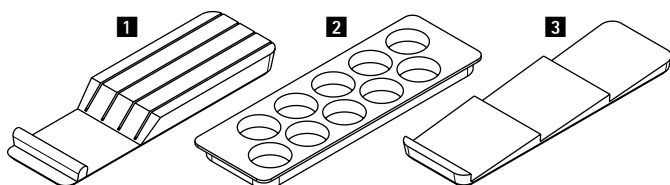

Держатель для ножей и держатель для специй

- Бук, лакированный

Наименование	Артикул	Кол-во
1 Держатель для ножей	0 074 430*	1 шт.
2 Держатель для специй, вертикальное хранение, ø 53 мм	0 044 934*	1 шт.
3 Держатель для специй, горизонтальное хранение	9 079 207*	1 шт.

* по запросу