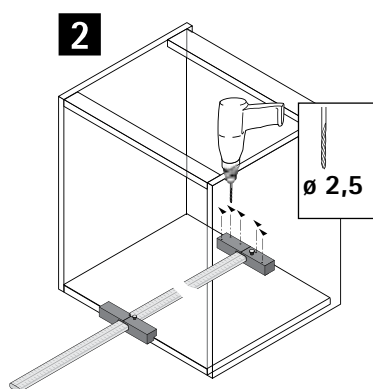

Электромеханическая система открывания Easys

- Для AvanTech YOU / Actro YOU / Для деревянных ящиков
- Производственная техника

Сверильный кондуктор для Easys

- Для сверления отверстий для установки крепежных профилей или монтажного кронштейна
- Для разметки отверстия под прокладку кабеля

Артикул	Кол-во
9 086 400	1 шт.