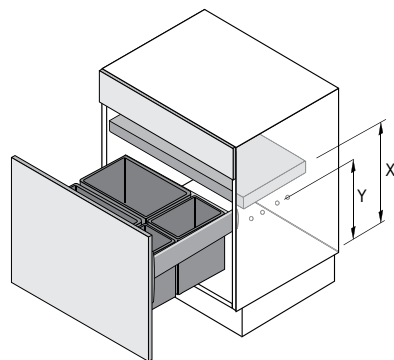

Монтажная информация

Высота контейнера, мм	X мм	Y мм
295	385	280
460	550	445
505	595	490

* по запросу