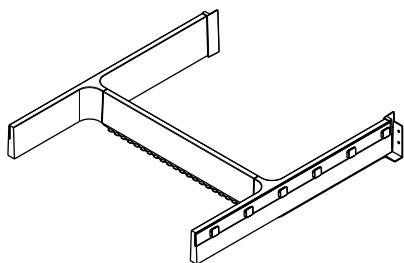

Ваню, комплект рамы

Цвет	Артикул	Кол-во
серый	9 153 387	1 компл.
белый	9 153 385	1 компл.
темно-серый	9 207 259	1 компл.