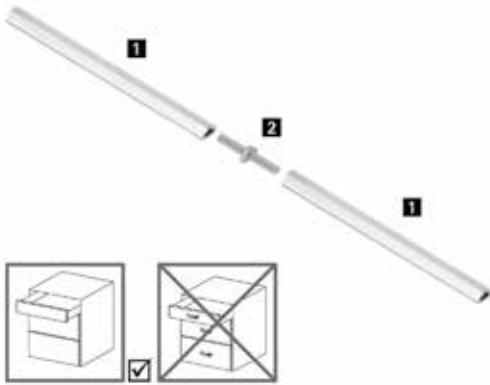

Система выдвижных ящиков AvanTech YOU с двойными боковинами

► Механизм открывания Push to open Silent для Quadro YOU

Синхронизация для механизма Push to open Silent (опционально)

- Рекомендуется при ширине корпуса от 600 мм