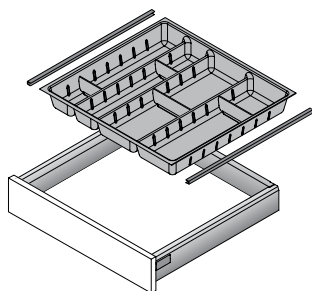

Стыковочный профиль

- Ширину организации необходимо уменьшить на 4 мм
- Длина 473 мм
- Для нарезки под размер
- Пластик, поверхность под хром

Состав комплекта:

- 2 стыковочных профиля

Артикул	Кол-во
9 135 408	1 компл.

* по запросу