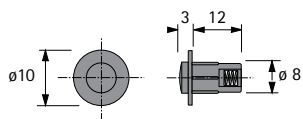

Электромеханическая система открывания Easys

- Для AvanTech YOU / Actro YOU / Для деревянных ящиков
- Компоненты системы

Амортизатор на переднюю панель ящика

- Для монтажа в переднюю панель
- Для передних панелей высотой более 300 мм необходимо 4 амортизатора

Артикул	Кол-во
9 082 365	2 шт.