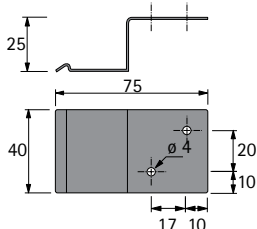

Держатель распределительного блока

- Для монтажа к стенке или днищу корпуса
- Для простого монтажа / демонтажа распределительного блока

Артикул	Кол-во
9 097 923*	1 шт.