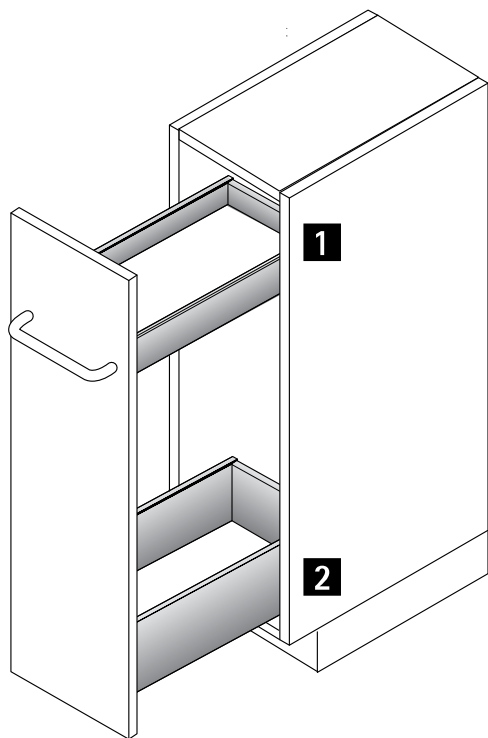

Пример монтажа

№	Наименование	см. стр.
1	Ящик AvanTech YOU Astro YOU с демпфером Silent System	8 - 19 52 - 55
2	Короб AvanTech YOU Astro YOU с демпфером Silent System	20 - 23 52 - 55