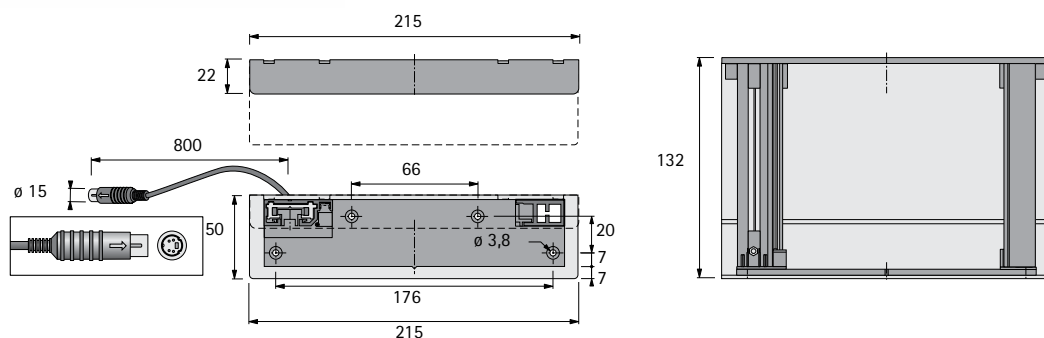

- Используется вместо комплекта профилей и комплекта держателей профиля в особых монтажных ситуациях
- Для одного блока электропривода
- С соединительным кабелем 800 мм

Дополнительно:

- Сверильный кондуктор, см. стр. 98

Артикул	Кол-во
9 082 358	1 шт.