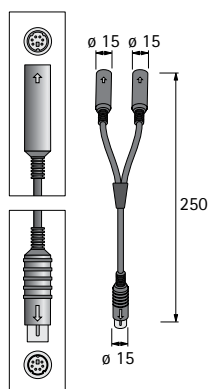

Y-образный распределитель для сенсора

- Необходим при использовании двух сенсоров

Артикул	Кол-во
9 084 794	1 шт.