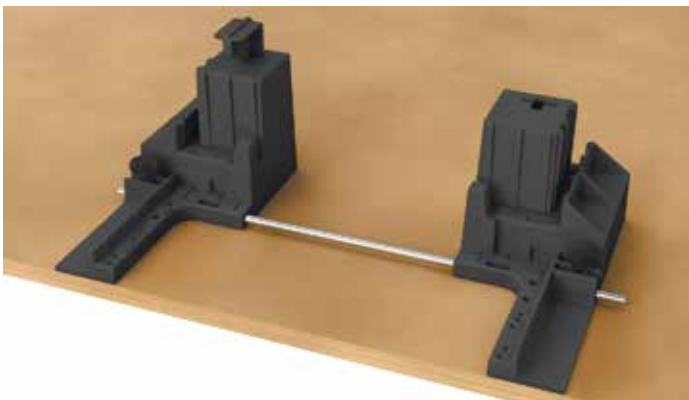

AvanFit 100

- Для сборки выдвижных ящиков и коробов AvanTech YOU
- Ручная установка и сборка элементов
- Все виды регулировки выполняются без инструмента
- Пластик
- Производительность: до 10 ящиков в час

Артикул	Кол-во
9 219 678	1 шт.

* по запросу