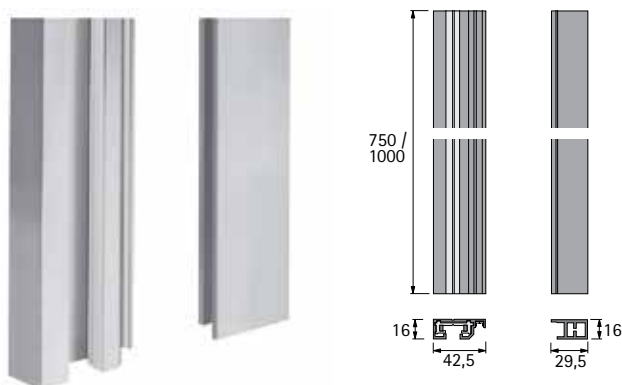

- ▶ Для подключения до 6 блоков электропривода
- ▶ Для нарезки под размер
- ▶ Алюминий

Состав комплекта:

- ▶ 1 профиль со встроенным электрическим и информационным кабелями (левый)
- ▶ 1 профили без кабелей (правый)