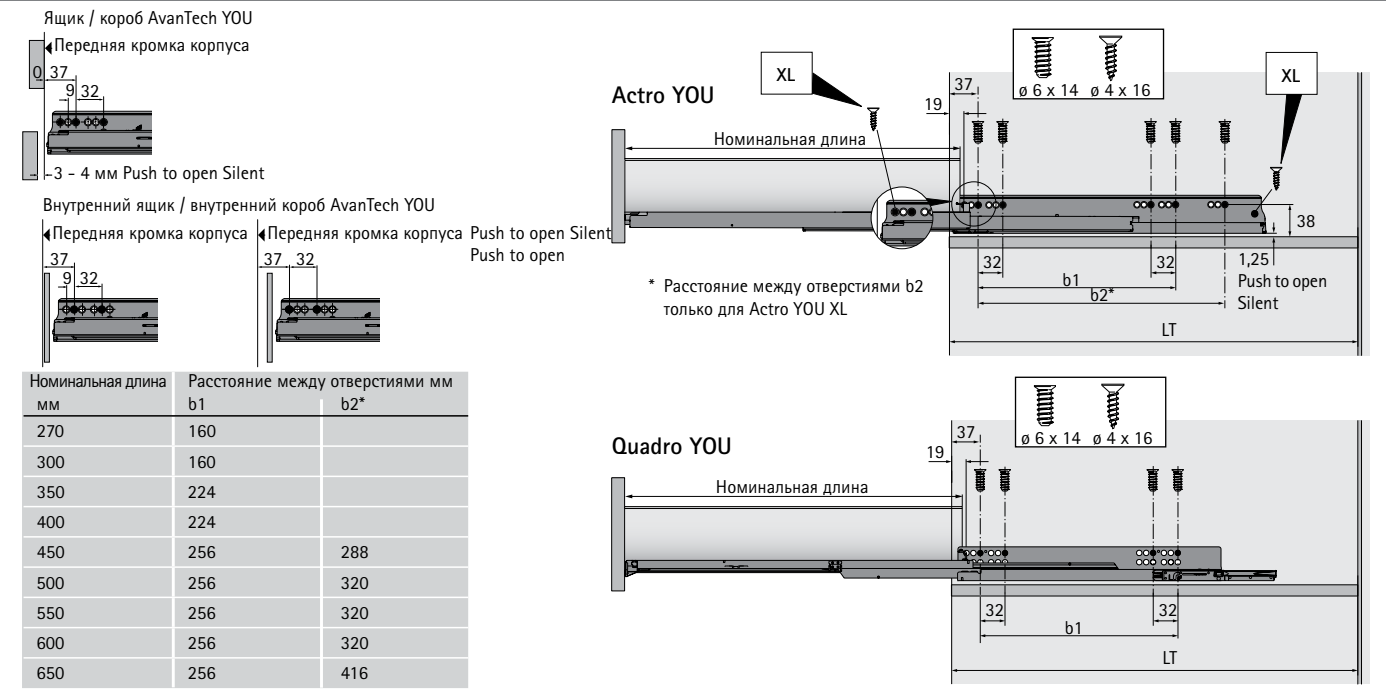

Монтажные размеры для направляющих Actro YOU / Quadro YOU

Дополнительно

▶ Варианты задней стенки	32 - 36	▶ Направляющие Actro YOU / Quadro YOU	52 - 61
▶ Варианты передней панели внутреннего ящика	38 - 45	▶ Механизм Push to open Silent	54 - 55, 58 - 59
▶ Декоративные компоненты	46 - 48	▶ Критерии качества	120
▶ Производственная техника	101 - 119