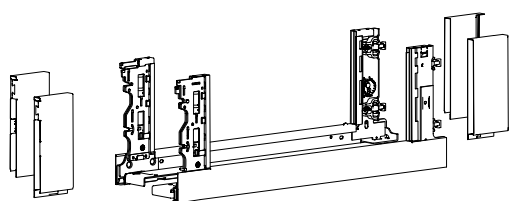

1 В Комплект боковин ящика Inlay с заглушками, высота 187 мм

- **3 В** Соединитель передней панели заказывается отдельно
- Для комбинирования со вставкой Inlay из стекла и материала по выбору
- Для применения с материалами толщиной от 10 мм (см. адаптер для материалов толщиной 8 мм)
- Встроенная вертикальная и боковая регулировки, регулировка по глубине и регулировка наклона
- Сталь с порошковым покрытием

Номинальная длина, мм	Артикул / поверхность / сторона						Кол-во
	серебристая		белая		антрацит		
	левая	правая	левая	правая	левая	правая	
350	9 257 131	9 257 132	9 257 145	9 257 146	9 257 159	9 257 160	10 шт.
400	9 257 133	9 257 134	9 257 147	9 257 148	9 257 161	9 257 162	10 шт.
450	9 257 135	9 257 136	9 257 149	9 257 150	9 257 163	9 257 164	10 шт.
500	9 257 137	9 257 138	9 257 151	9 257 152	9 257 165	9 257 166	10 шт.
550	9 257 139*	9 257 140*	9 257 153*	9 257 154*	9 257 167*	9 257 168*	10 шт.
600	9 257 141*	9 257 142*	9 257 155*	9 257 156*	9 257 169*	9 257 170*	10 шт.
650	9 257 143*	9 257 144*	9 257 157*	9 257 158*	9 257 171*	9 257 172*	10 шт.

3 В Соединитель передней панели для боковин ящика Inlay, высота 187 мм

- Под прикручивание или под запрессовку
- Сталь

5 Стабилизатор задней стенки

- Для деревянных или алюминиевых задних стенок
- 1 шт. для ширины корпуса ≥ 600 мм;
- 2 шт. для ширины корпуса ≥ 800 мм;
- 3 шт. для ширины корпуса = 1200 мм
- Пластик

Монтаж	Артикул	Кол-во
под прикручивание	9 257 257	1/200 шт.**
под запрессовку	9 257 258	1/200 шт.**

Артикул	Кол-во
9 257 702	1/200 шт.**

* по запросу

** возможен заказ неполной упаковки