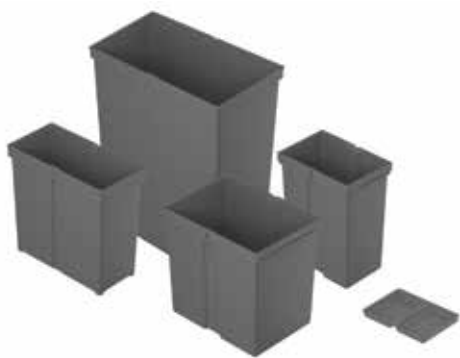

Системы для сбора и сортировки мусора

- Системы для сбора и сортировки мусора за фасадом
- AvanTech YOU Pull и InnoTech Pull

- Для установки в раму AvanTech YOU Pull и InnoTech Pull
- Пластиковый контейнер с прочными двойными ручками
- Контейнеры поставляются без крышек
- Крышки для контейнеров заказываются отдельно, см. ниже
- Высота контейнеров в таблице дана без учета высоты крышки 2 мм

Контейнер

Наименование	Материал / поверхность	Ширина, мм	Глубина, мм	Высота, мм	Артикул	Кол-во
Контейнер 5 л	Пластик цвета антрацит	152	152	295	9 279 389*	1 шт.
Контейнер 8 л	Пластик цвета антрацит	152	225	295	9 279 390	1 шт.
Контейнер 11 л	Пластик цвета антрацит	152	304	295	9 279 391	1 шт.
Контейнер 17 л	Пластик цвета антрацит	225	304	295	9 279 392	1 шт.
Контейнер 29 л	Пластик цвета антрацит	225	304	460	9 279 393*	1 шт.
Контейнер 40 л	Пластик цвета антрацит	223	418	505	9 279 394*	1 шт.

Крышка

Наименование	Материал / поверхность	Ширина, мм	Глубина, мм	Высота, мм	Артикул	Кол-во
Крышка 5 л	Пластик цвета антрацит	152	152	21	9 279 395*	1 шт.
Крышка 5 л	Зеленый пластик	152	152	21	9 132 344*	1 шт.
Крышка 8 л	Пластик цвета антрацит	152	225	21	9 279 396	1 шт.
Крышка 8 л	Зеленый пластик	152	225	21	9 132 382	1 шт.
Крышка 11 л	Пластик цвета антрацит	152	304	21	9 279 397	1 шт.
Крышка 17 / 29 л	Пластик цвета антрацит	225	304	21	9 279 398	1 шт.
Крышка 40	Пластик цвета антрацит	223	418	21	9 279 399*	1 шт.

* по запросу

Дополнительно

- Комплект выдвижного ящика AvanTech YOU 12 - 19
- Прочие принадлежности 84