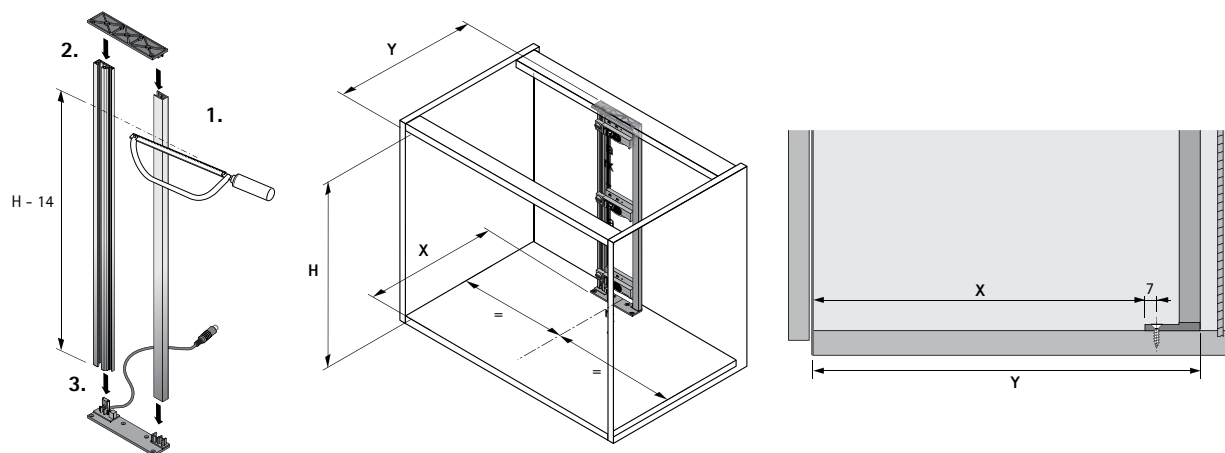

Монтажная ситуация

Минимальные параметры для монтажа	X, мм	Y, мм
AvanTech YOU с деревянной / алюминиевой задней стенкой	Номинальная длина - 14	Номинальная длина + 26
AvanTech YOU со стальной задней стенкой*	Номинальная длина - 22	Номинальная длина + 18
Actro YOU / Actro 5D для деревянных ящиков	Номинальная длина - 14	Номинальная длина + 26

* Необходимо установить угол для задней стенки, см. стр. 94

* по запросу