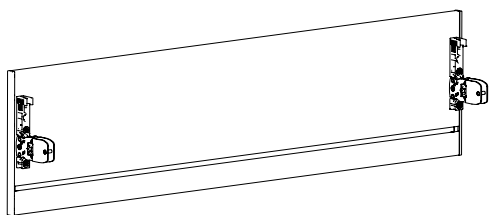

Система выдвижных ящиков AvanTech YOU с двойными боковинами

- Передняя панель внутреннего ящика в сборе
- Высота боковины ящика 139 мм

6 D Передняя панель внутреннего ящика в сборе

- В сборе, для стандартной ширины корпуса
- С предустановленными соединителями передней панели и заглушками
- Алюминий с порошковым покрытием

Передняя панель внутреннего ящика в сборе для высоты 139 мм

Толщина боковины корпуса 16 мм	Ширина корпуса, мм	Артикул / Поверхность			Кол-во
		серебристая	белая	антрацит	
	300	9 255 705*	9 255 714*	9 255 723*	10 шт.
	400	9 255 706*	9 255 715*	9 255 724*	10 шт.
	450	9 255 707*	9 255 716*	9 255 725*	10 шт.
	500	9 255 708*	9 255 717*	9 255 726*	10 шт.
	600	9 255 709	9 255 718	9 255 727	1/10 шт.**
	800	9 255 710*	9 255 719*	9 255 728*	10 шт.
	900	9 255 711	9 255 720	9 255 729	1/10 шт.**
	1000	9 255 712*	9 255 721*	9 255 730*	10 шт.
	1200	9 255 713*	9 255 722*	9 255 731*	10 шт.

Толщина боковины корпуса 18 мм	Ширина корпуса, мм	Артикул / Поверхность			Кол-во
		серебристая	белая	антрацит	
	300	9 257 395*	9 257 404*	9 257 413*	10 шт.
	400	9 257 396*	9 257 405*	9 257 414*	10 шт.
	450	9 257 397*	9 257 406*	9 257 415*	10 шт.
	500	9 257 398*	9 257 407*	9 257 416*	10 шт.
	600	9 257 399*	9 257 408*	9 257 417*	10 шт.
	800	9 257 400*	9 257 409*	9 257 418*	10 шт.
	900	9 257 401*	9 257 410*	9 257 419*	10 шт.
	1000	9 257 402*	9 257 411*	9 257 420*	10 шт.
	1200	9 257 403*	9 257 412*	9 257 421*	10 шт.

* по запросу

** возможен заказ неполной упаковки