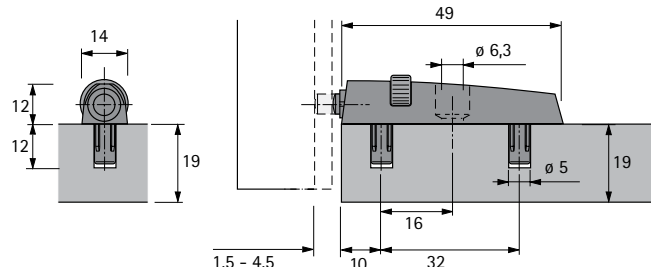

Электромеханическая система открывания Easys

- Для AvanTech YOU / Actro YOU / Для деревянных ящиков
- Компоненты системы

Амортизатор на переднюю панель ящика

- Для монтажа в переднюю панель
- Для передних панелей высотой более 300 мм необходимо 4 амортизатора

Артикул	Кол-во
9 082 365	2 шт.

Амортизатор на боковину шкафа

- Для установки на боковину корпуса
- Устанавливается в случае применения внутренних ящиков / коробов, уплотнительной кромки или в иных случаях, не позволяющих установку амортизатора под запорную планку
- Для передних панелей высотой более 300 мм необходимо 4 амортизатора
- Диапазон регулировки 3 мм
- Комплект включает дистанционную планку, 3 мм

Артикул	Кол-во
9 106 451*	2 шт.

Регулировка по глубине

- Для вкладных ящиков AvanTech YOU
- Амортизаторы заказываются отдельно, см. выше
- Монтаж без инструмента и регулировка до +4 мм
- Опционально для вкладных передних панелей
- Пластик, цвет серый

Состав комплекта:

- 2 механизма для регулировки по глубине
- 2 активатора

Артикул	Кол-во
9 257 706	1 компл.

* по запросу