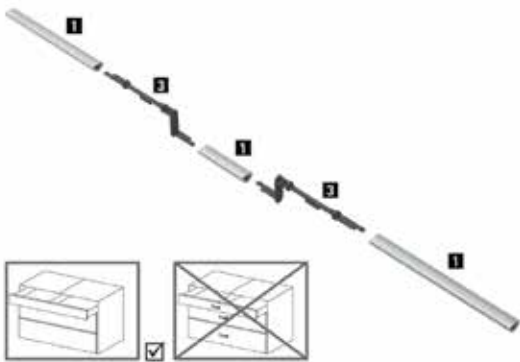

Мультисинхронизация для механизма Push to open Silent (опционально)

- Штанга для синхронизации для нарезки под размер, длина 2000 мм
- Отходы можно свести к минимуму с помощью соединителя
- Рекомендуется при ширине корпуса > 600 мм;
- Возможно применение при ширине корпуса > 275 мм
- Анодированный алюминий, пластик серого цвета