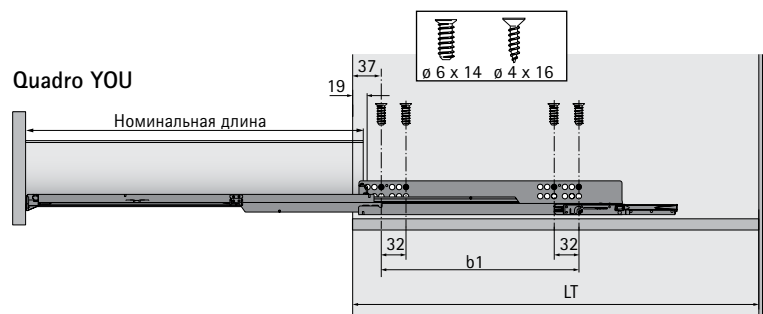

Монтажные размеры для направляющих Actro YOU / Quadro YOU

Номинальная длина мм	Расстояние между отверстиями мм	
	b1	b2*
270	160	
300	160	
350	224	
400	224	
450	256	288
500	256	320
550	256	320
600	256	320
650	256	416

Дополнительно

▶ Варианты задней стенки	32 - 36	▶ Направляющие Actro YOU / Quadro YOU	52 - 61
▶ Варианты передней панели внутреннего ящика	38 - 45	▶ Механизм Push to open Silent	54 - 55, 58 - 59
▶ Декоративные компоненты	46 - 48	▶ Критерии качества	120
▶ Производственная техника	101 - 119