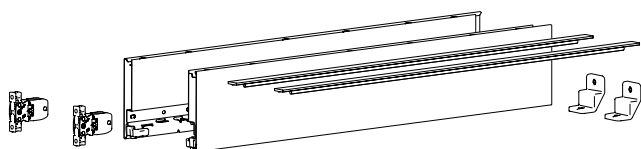

Система выдвижных ящиков AvanTech YOU с двойными боковинами

- ▶ Высота ящика 101 мм
- ▶ Сталь с порошковым покрытием, цвет серебристый / белый / антрацит

1 Комплект боковин ящика, высота 101 мм

- ▶ Встроенная вертикальная, боковая регулировки и регулировка наклона
- ▶ Сталь с порошковым покрытием