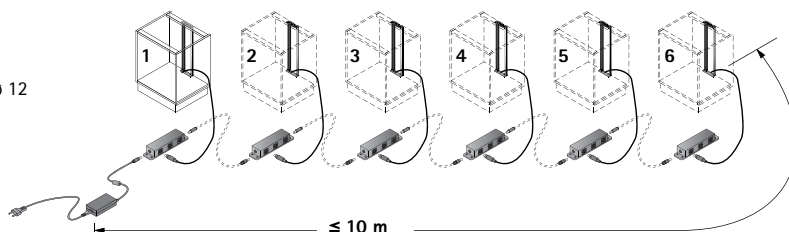

Электромеханическая система открывания Easys

- Для AvanTech YOU / Actro YOU / Для деревянных ящиков
- Компоненты системы

Блок питания

- 100 - 240 В, 50 - 60 Гц
- Для подключения до 6 распределительных блоков
- Уровень безопасности 2
- Вторичный провод 1200 мм к первому распределительному блоку
- Сетевой кабель заказывать отдельно
- В комплект включен сверлильный кондуктор для передней панели

Дополнительно:

- Сетевой кабель заказывать отдельно, см. ниже

Артикул	Кол-во
9 082 363	1 шт.

Держатель блока питания

- Для монтажа к стенке или днищу корпуса

Артикул	Кол-во
9 082 364	1 шт.

Сетевой кабель

- Длина 1800 мм

Наименование	Артикул	Кол-во
Тип С (европейский)	9 079 710	1 шт.