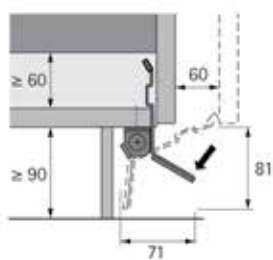

Системы для сбора и сортировки мусора

- Системы для сбора и сортировки мусора за фасадом
- Принадлежности AvanTech YOU Pull, ArciTech Pull и InnoTech Pull

Ножная педаль Pull

- Дополнительная ножная педаль Pull и InnoTech Pull
- Для систем сбора и сортировки мусора AvanTech YOU Pull, ArciTech Pull и InnoTech Pull
- Элегантный дизайн
- Нержавеющая сталь

Артикул	Кол-во
9 111 679	1 шт.