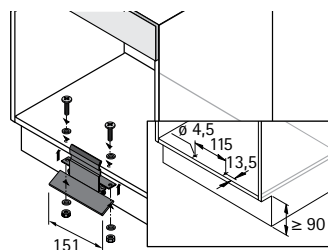

Системы для сбора и сортировки мусора

- Системы для сбора и сортировки мусора за фасадом
- Принадлежности AvanTech YOU Pull, ArciTech Pull и InnoTech Pull

Ножная педаль Pull

- Дополнительная ножная педаль Pull и InnoTech Pull
- Для систем сбора и сортировки мусора AvanTech YOU Pull, ArciTech Pull и InnoTech Pull
- Элегантный дизайн
- Нержавеющая сталь

Артикул	Кол-во
9 111 679	1 шт.