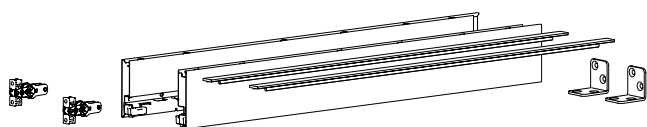

Система выдвижных ящиков AvanTech YOU с двойными боковинами

- ▶ Высота ящика 77 мм
- ▶ Сталь с порошковым покрытием, цвет серебристый / белый / антрацит

1 Комплект боковин ящика, высота 77 мм

- ▶ Встроенная вертикальная, боковая регулировки и регулировка наклона
- ▶ Сталь с порошковым покрытием