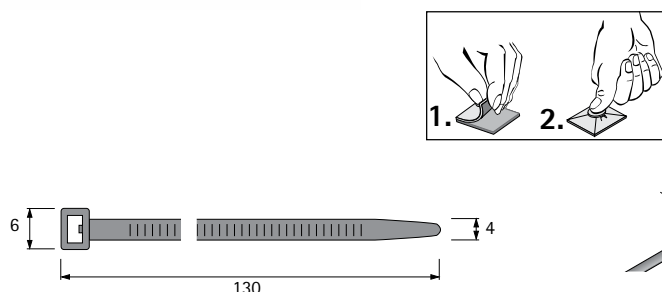

Артикул	Кол-во
9 105 850*	1 шт.

Набор крепежа

Состав комплекта:

- ▶ 50 самоклеящихся планок
- ▶ 50 креплений для кабелей

Артикул	Кол-во
9 109 834*	1 компл.

* по запросу

Электромеханическая система открывания Easys