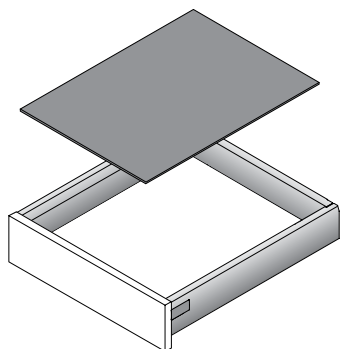

- Бесступенчатая регулировка для тарелок любого диаметра
- Размеры: W 180 x L 340 x H 191 мм

Артикул	Кол-во
9 278 310	1 шт.

Дополнительно

- Противоскользящий коврик

76

Противоскользящий коврик

- Для вкладывания в ящик или короб
- Рулон 5 м
- Пластик