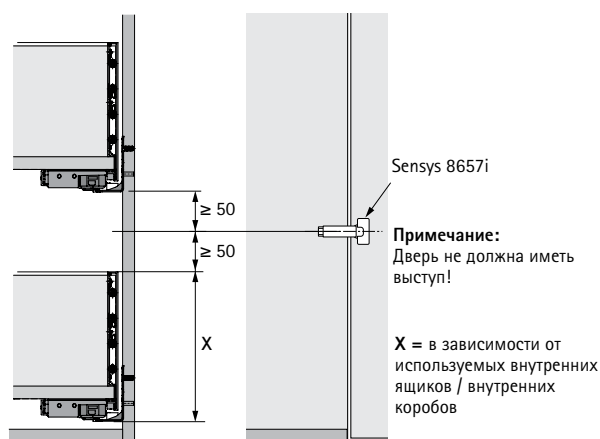

Система выдвижных ящиков AvanTech YOU с двойными боковинами

► Шкаф для хранения

Для любой высоты и ширины корпуса

- Эффективное использование пространства для хранения
- Рекомендуемая ширина корпуса 450–1200 мм, 2 двери на петлях для ширины корпуса более 600 мм
- Рекомендуемые петли: скрытая петля быстрого монтажа Sensys 8657i
- Возможны другие конфигурации

Пример монтажа

№	Наименование	см. стр.
1	Внутренний ящик AvanTech YOU Astro YOU с демпфером Silent System	12 - 19, 38 - 41 52 - 55
2	Внутренний ящик AvanTech YOU Astro YOU с демпфером Silent System	12 - 19, 38 - 41 52 - 55
3	Внутренний ящик AvanTech YOU Astro YOU с демпфером Silent System	12 - 19, 38 - 41 52 - 55
4	Внутренний короб AvanTech YOU Astro YOU с демпфером Silent System	20 - 23, 38 - 42 52 - 55
5	Внутренний короб AvanTech YOU Astro YOU с демпфером Silent System	20 - 23, 38 - 42 52 - 55
6	Внутренний короб AvanTech YOU Astro YOU с демпфером Silent System	20 - 23, 38 - 42 52 - 55