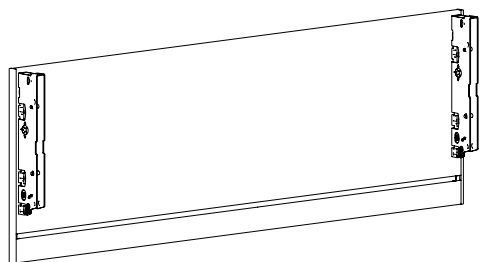

Система выдвижных ящиков AvanTech YOU с двойными боковинами

- Передняя панель внутреннего короба Inlay в сборе
- Высота боковины короба 187 мм

6 D Передняя панель внутреннего короба Inlay в сборе

- В сборе, для стандартной ширины корпуса
- С предустановленными соединителями передней панели и заглушками
- Алюминий с порошковым покрытием

Передняя панель внутреннего короба Inlay в сборе для высоты 187 мм

Толщина боковины корпуса 16 мм	Ширина корпуса, мм	Артикул / Поверхность			Кол-во
		серебристая	белая	антрацит	
	300	9 257 530*	9 257 539*	9 257 548*	10 шт.
	400	9 257 531*	9 257 540*	9 257 549*	10 шт.
	450	9 257 532*	9 257 541*	9 257 550*	10 шт.
	500	9 257 533*	9 257 542*	9 257 551*	10 шт.
	600	9 257 534	9 257 543	9 257 552	1/10 шт.**
	800	9 257 535*	9 257 544*	9 257 553*	10 шт.
	900	9 257 536	9 257 545	9 257 554	1/10 шт.**
	1000	9 257 537*	9 257 546*	9 257 555*	10 шт.
	1200	9 257 538*	9 257 547*	9 257 556*	10 шт.

Толщина боковины корпуса 18 мм	Ширина корпуса, мм	Артикул / Поверхность			Кол-во
		серебристая	белая	антрацит	
	300	9 257 557*	9 257 566*	9 257 575*	10 шт.
	400	9 257 558*	9 257 567*	9 257 576*	10 шт.
	450	9 257 559*	9 257 568*	9 257 577*	10 шт.
	500	9 257 560*	9 257 569*	9 257 578*	10 шт.
	600	9 257 561*	9 257 570*	9 257 579*	10 шт.
	800	9 257 562*	9 257 571*	9 257 580*	10 шт.
	900	9 257 563*	9 257 572*	9 257 581*	10 шт.
	1000	9 257 564*	9 257 573*	9 257 582*	10 шт.
	1200	9 257 565*	9 257 574*	9 257 583*	10 шт.

* по запросу

** возможен заказ неполной упаковки