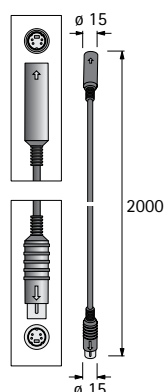

Удлинитель

- Для удлинения соединительного кабеля из комплекта держателей профиля или соединительного кабеля монтажного кронштейна. На один кабель можно устанавливать не более одного удлинителя.
- Длина 2000 мм

Внимание:

- **Примечание:** учитывайте максимальную длину кабеля для каждого блока питания, см. стр. 93

Артикул	Кол-во
9 100 852*	1 шт.

* по запросу