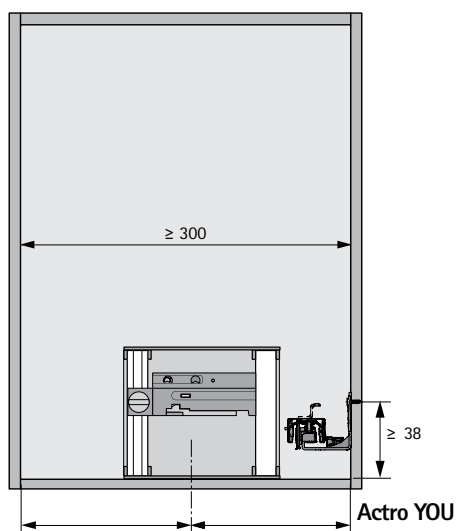

Электромеханическая система открывания Easys

- Для AvanTech YOU / Actro YOU / Для деревянных ящиков
- Система для одного ящика

Схема сверления

Монтаж

Подключение