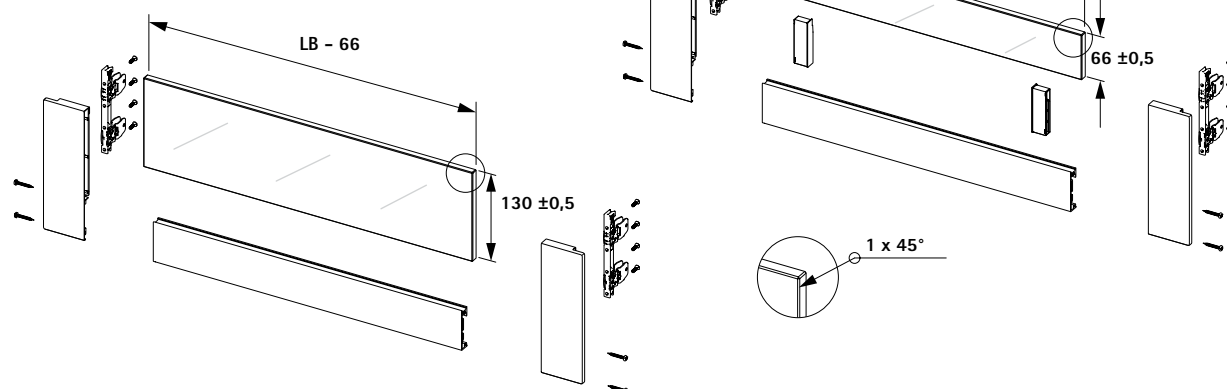

Система выдвижных ящиков AvanTech YOU с двойными боковинами

► Передняя панель для внутреннего короба с возможностью индивидуализации

Техническая информация

Дополнительно

► Короб AvanTech YOU	20 - 27	► Направляющие Actro YOU / Quadro YOU	52 - 61
► Короб AvanTech YOU Inlay	28 - 31	► Механизм Push to open Silent	54 - 55, 58 - 59
► Варианты передней панели внутреннего ящика	38 - 45	► Критерии качества	120
► Декоративные компоненты / принадлежности	46 - 51