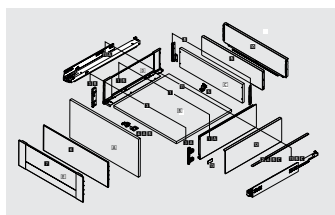

AvanTech YOU

► Обзор ассортимента	4 - 5
► Сборочный чертеж	6
► Обзор компонентов	7