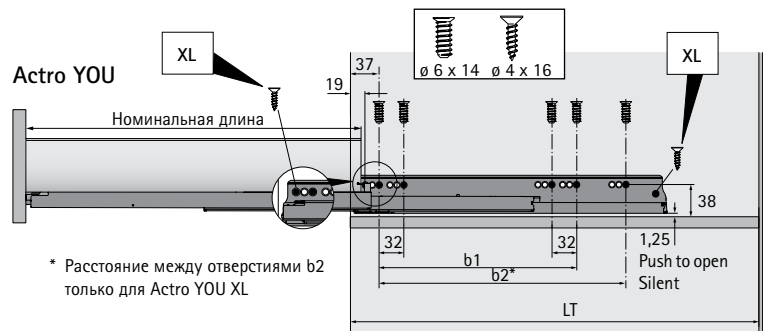

Монтажные размеры для направляющих Actro YOU / Quadro YOU

Номинальная длина мм	Расстояние между отверстиями мм	
	b1	b2*
270	160	
300	160	
350	224	
400	224	
450	256	288
500	256	320
550	256	320
600	256	320
650	256	416

Дополнительно

▶ Варианты задней стенки	32 - 36	▶ Направляющие Actro YOU / Quadro YOU	52 - 61
▶ Варианты передней панели внутреннего ящика	38 - 45	▶ Механизм Push to open Silent	54 - 55, 58 - 59
▶ Декоративные компоненты	46 - 48	▶ Критерии качества	120
▶ Производственная техника	101 - 119