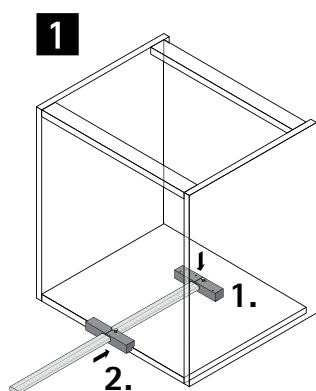

Электромеханическая система открывания Easys

- Для AvanTech YOU / Actro YOU / Для деревянных ящиков
- Производственная техника

Сверильный кондуктор для Easys

- Для сверления отверстий для установки крепежных профилей или монтажного кронштейна
- Для разметки отверстия под прокладку кабеля

Артикул	Кол-во
9 086 400	1 шт.