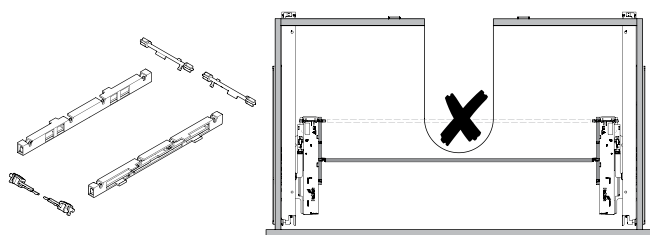

Комплект для синхронизации Push to open Silent для установки под мойку (опционально)

- Для смещения штанги для синхронизации на 50, 90 или 140 мм

Состав комплекта:

- 2 корпуса
- 2 адаптера для механизма Push to open
- 2 адаптера для штанги для синхронизации

Артикул	Кол-во
9 278 453	1 компл.

** возможен заказ неполной упаковки

Дополнительно

► Ящик AvanTech YOU	8 - 19	► Декоративные компоненты / принадлежности	46 - 51
► Короб AvanTech YOU	20 - 27	► Критерии качества	120
► Короб AvanTech YOU Inlay	28 - 31		
► Варианты задней стенки	32 - 36