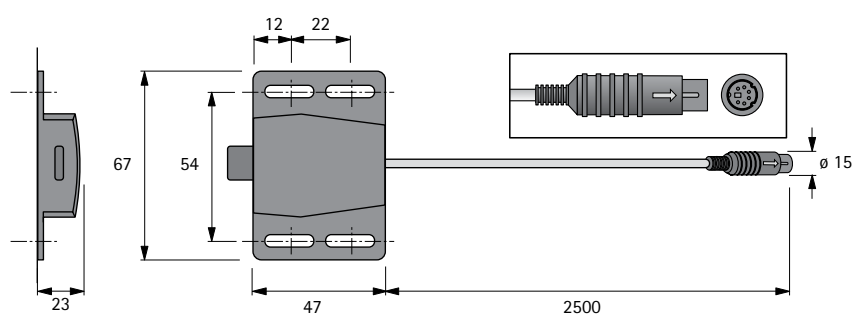

Электромеханическая система открывания Easys

- Для AvanTech YOU / Actro YOU / Для деревянных ящиков
- Компоненты системы

Сенсор

- Для надежной работы ящиков с очень высокими передними панелями
- Подходит для установки на готовую кухню
- Всегда активирует блок электропривода, подключенный к позиции 1

Артикул	Кол-во
9 079 944	1 шт.

Y-образный распределитель для сенсора

- Необходим при использовании двух сенсоров

Артикул	Кол-во
9 084 794	1 шт.

Кабель для угловых решений

- Предотвращает одновременное открывание ящиков и коробов, расположенных в угловых модулях

Артикул	Кол-во
9 084 790	1 шт.