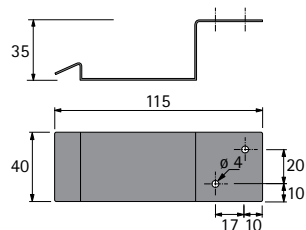

Держатель блока питания

- Для монтажа к стенке или днищу корпуса

Артикул	Кол-во
9 082 364	1 шт.