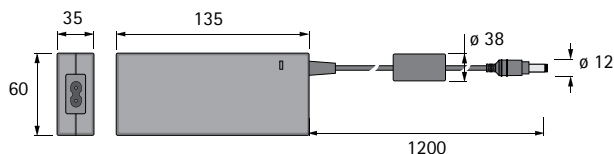

Электромеханическая система открывания Easys

- Для AvanTech YOU / Actro YOU / Для деревянных ящиков
- Компоненты системы

Блок питания

- 100 - 240 В, 50 - 60 Гц
- Для подключения до 6 распределительных блоков
- Уровень безопасности 2
- Вторичный провод 1200 мм к первому распределительному блоку
- Сетевой кабель заказывать отдельно
- В комплект включен сверлильный кондуктор для передней панели

Дополнительно:

- Сетевой кабель заказывать отдельно, см. ниже

Артикул	Кол-во
9 082 363	1 шт.

Держатель блока питания

- Для монтажа к стенке или днищу корпуса

Артикул	Кол-во
9 082 364	1 шт.

Сетевой кабель

- Длина 1800 мм

Наименование	Артикул	Кол-во
Тип С (европейский)	9 079 710	1 шт.