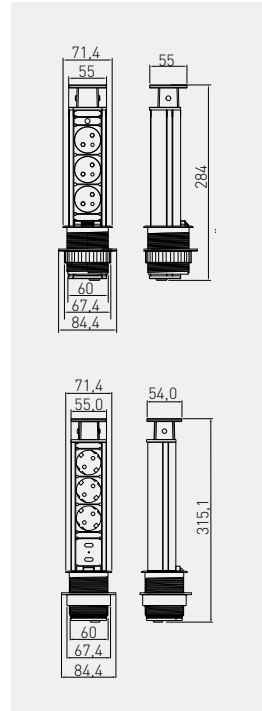

Przedłużacz biurkowy wpuszczany okrągły  $\varnothing$  60  
 Pull-out power socket – round  $\varnothing$  60  
 Выдвижной настольный удлинитель, круглый  $\varnothing$  60

AE-BPW3U60-20

AE-BPW3U60-80

AE-BPW3U60U-20

AE-BPW3U60U-80

AE-BPW3U60-20	60	french	5V USB	czarny / black / чёрный	aluminium, tworzywo aluminium, plastic алюминий, пластмасса
AE-BPW3U60-80				srebrny / silver / серебристый	
AE-BPW3S60-20		schuko		czarny / black / чёрный	
AE-BPW3S60-80				srebrny / silver / серебристый	
AE-BPW3U60U-20		french		czarny / black / чёрный	
AE-BPW3U60U-80				srebrny / silver / серебристый	
AE-BPW3S60U-20		schuko		czarny / black / чёрный	
AE-BPW3S60U-80				srebrny / silver / серебристый	