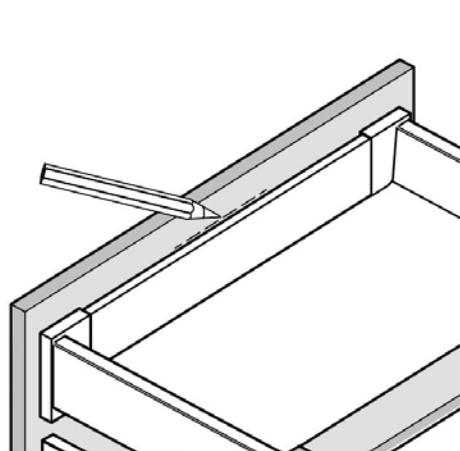

Схема монтажа

Монтаж