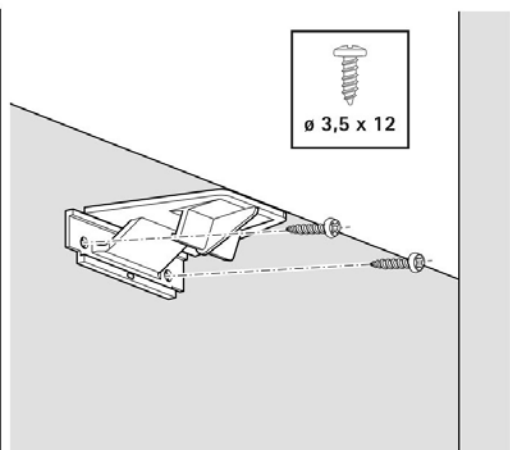

Схема монтажа

Монтаж