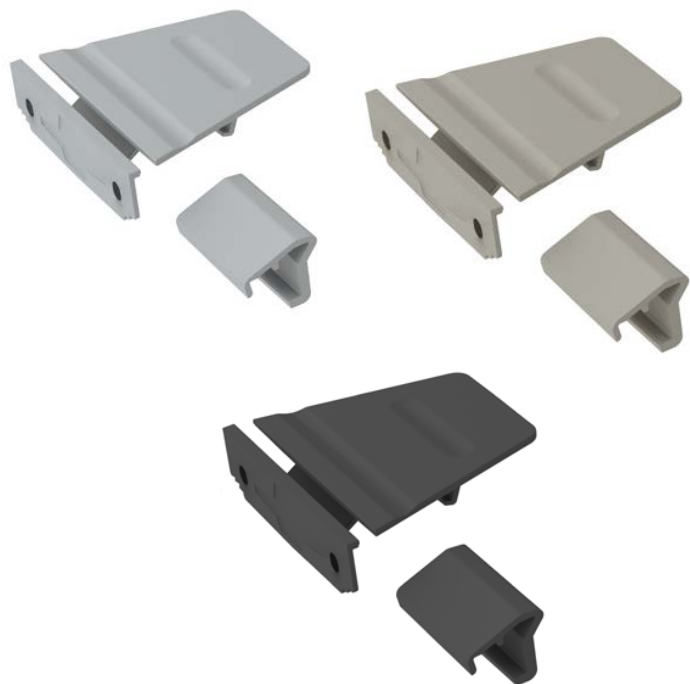

Фиксатор внутреннего ящика ArciTech и InnoTech Atira

Фиксатор внутреннего ящика – Преимущества

Удобный доступ к содержимому ящика

- Надежная работа независимо от нагрузки на ящик
- Простой монтаж
- Простая деактивация путем смещения адаптера в сторону

Фиксатор внутреннего ящика ArciTech

Техника вкратце

- Для ящиков ArciTech
- Поверхность: серая, антрацит, серый кварц
- Прочный материал
- Принцип действия: отсоединить внутренний ящик можно путем поднятия фиксатора
- Фиксатор прикручивается к фасаду
- Адаптер для передней панели внутреннего ящика надежно защелкивается на ней
- Безупречная фиксация даже при высокой нагрузке на ящик

Фиксатор внутреннего ящика InnoTech Atira

Техника вкратце

- Для ящиков InnoTech Atira и InnoTech
- Поверхность: серая, антрацит
- Прочный материал
- Принцип действия: отсоединить внутренний ящик можно путем поднятия фиксатора
- Фиксатор прикручивается к фасаду
- Адаптер для передней панели внутреннего ящика надежно защелкивается на ней
- Безупречная фиксация даже при высокой нагрузке на ящик
- Не применяется для внутреннего ящика 200

Фиксатор внутреннего ящика

Состав комплекта:

- 1 фиксатор под прикручивание
- 1 адаптер под защелкивание
- Крепеж

Фиксатор внутреннего ящика	Цвет боковины ящика	Артикул	Кол-во в упаковке
ArciTech, серый	Серебристый, белый	9 235 835	1 компл.
ArciTech, антрацит	Антрацит	9 235 834	1 компл.
ArciTech, серый кварц	Нержавеющая сталь	9 235 836	1 компл.
InnoTech Atira, серый	Серебристый, белый	9 235 838	1 компл.
InnoTech Atira, антрацит	Антрацит	9 235 837	1 компл.