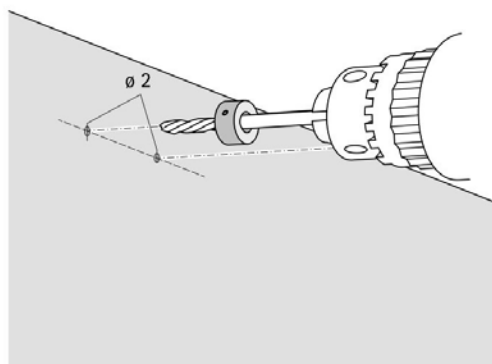

Схема монтажа

Монтаж