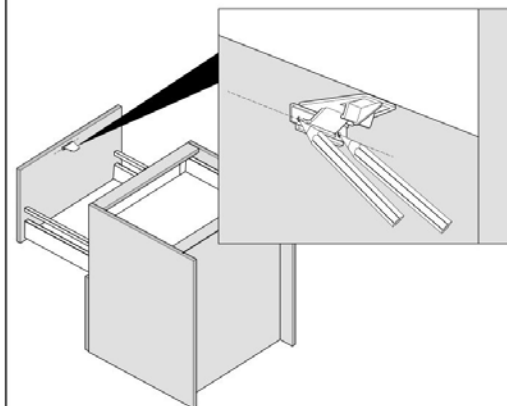

Схема монтажа

Монтаж