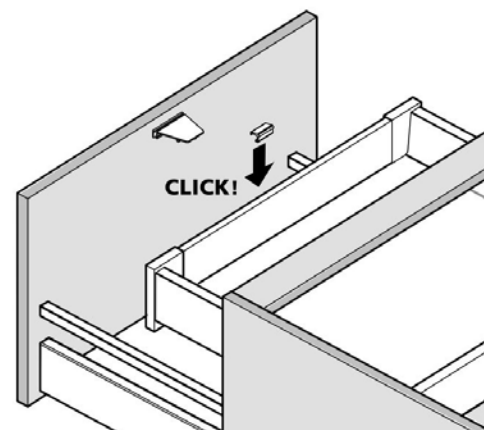

Схема монтажа

Монтаж